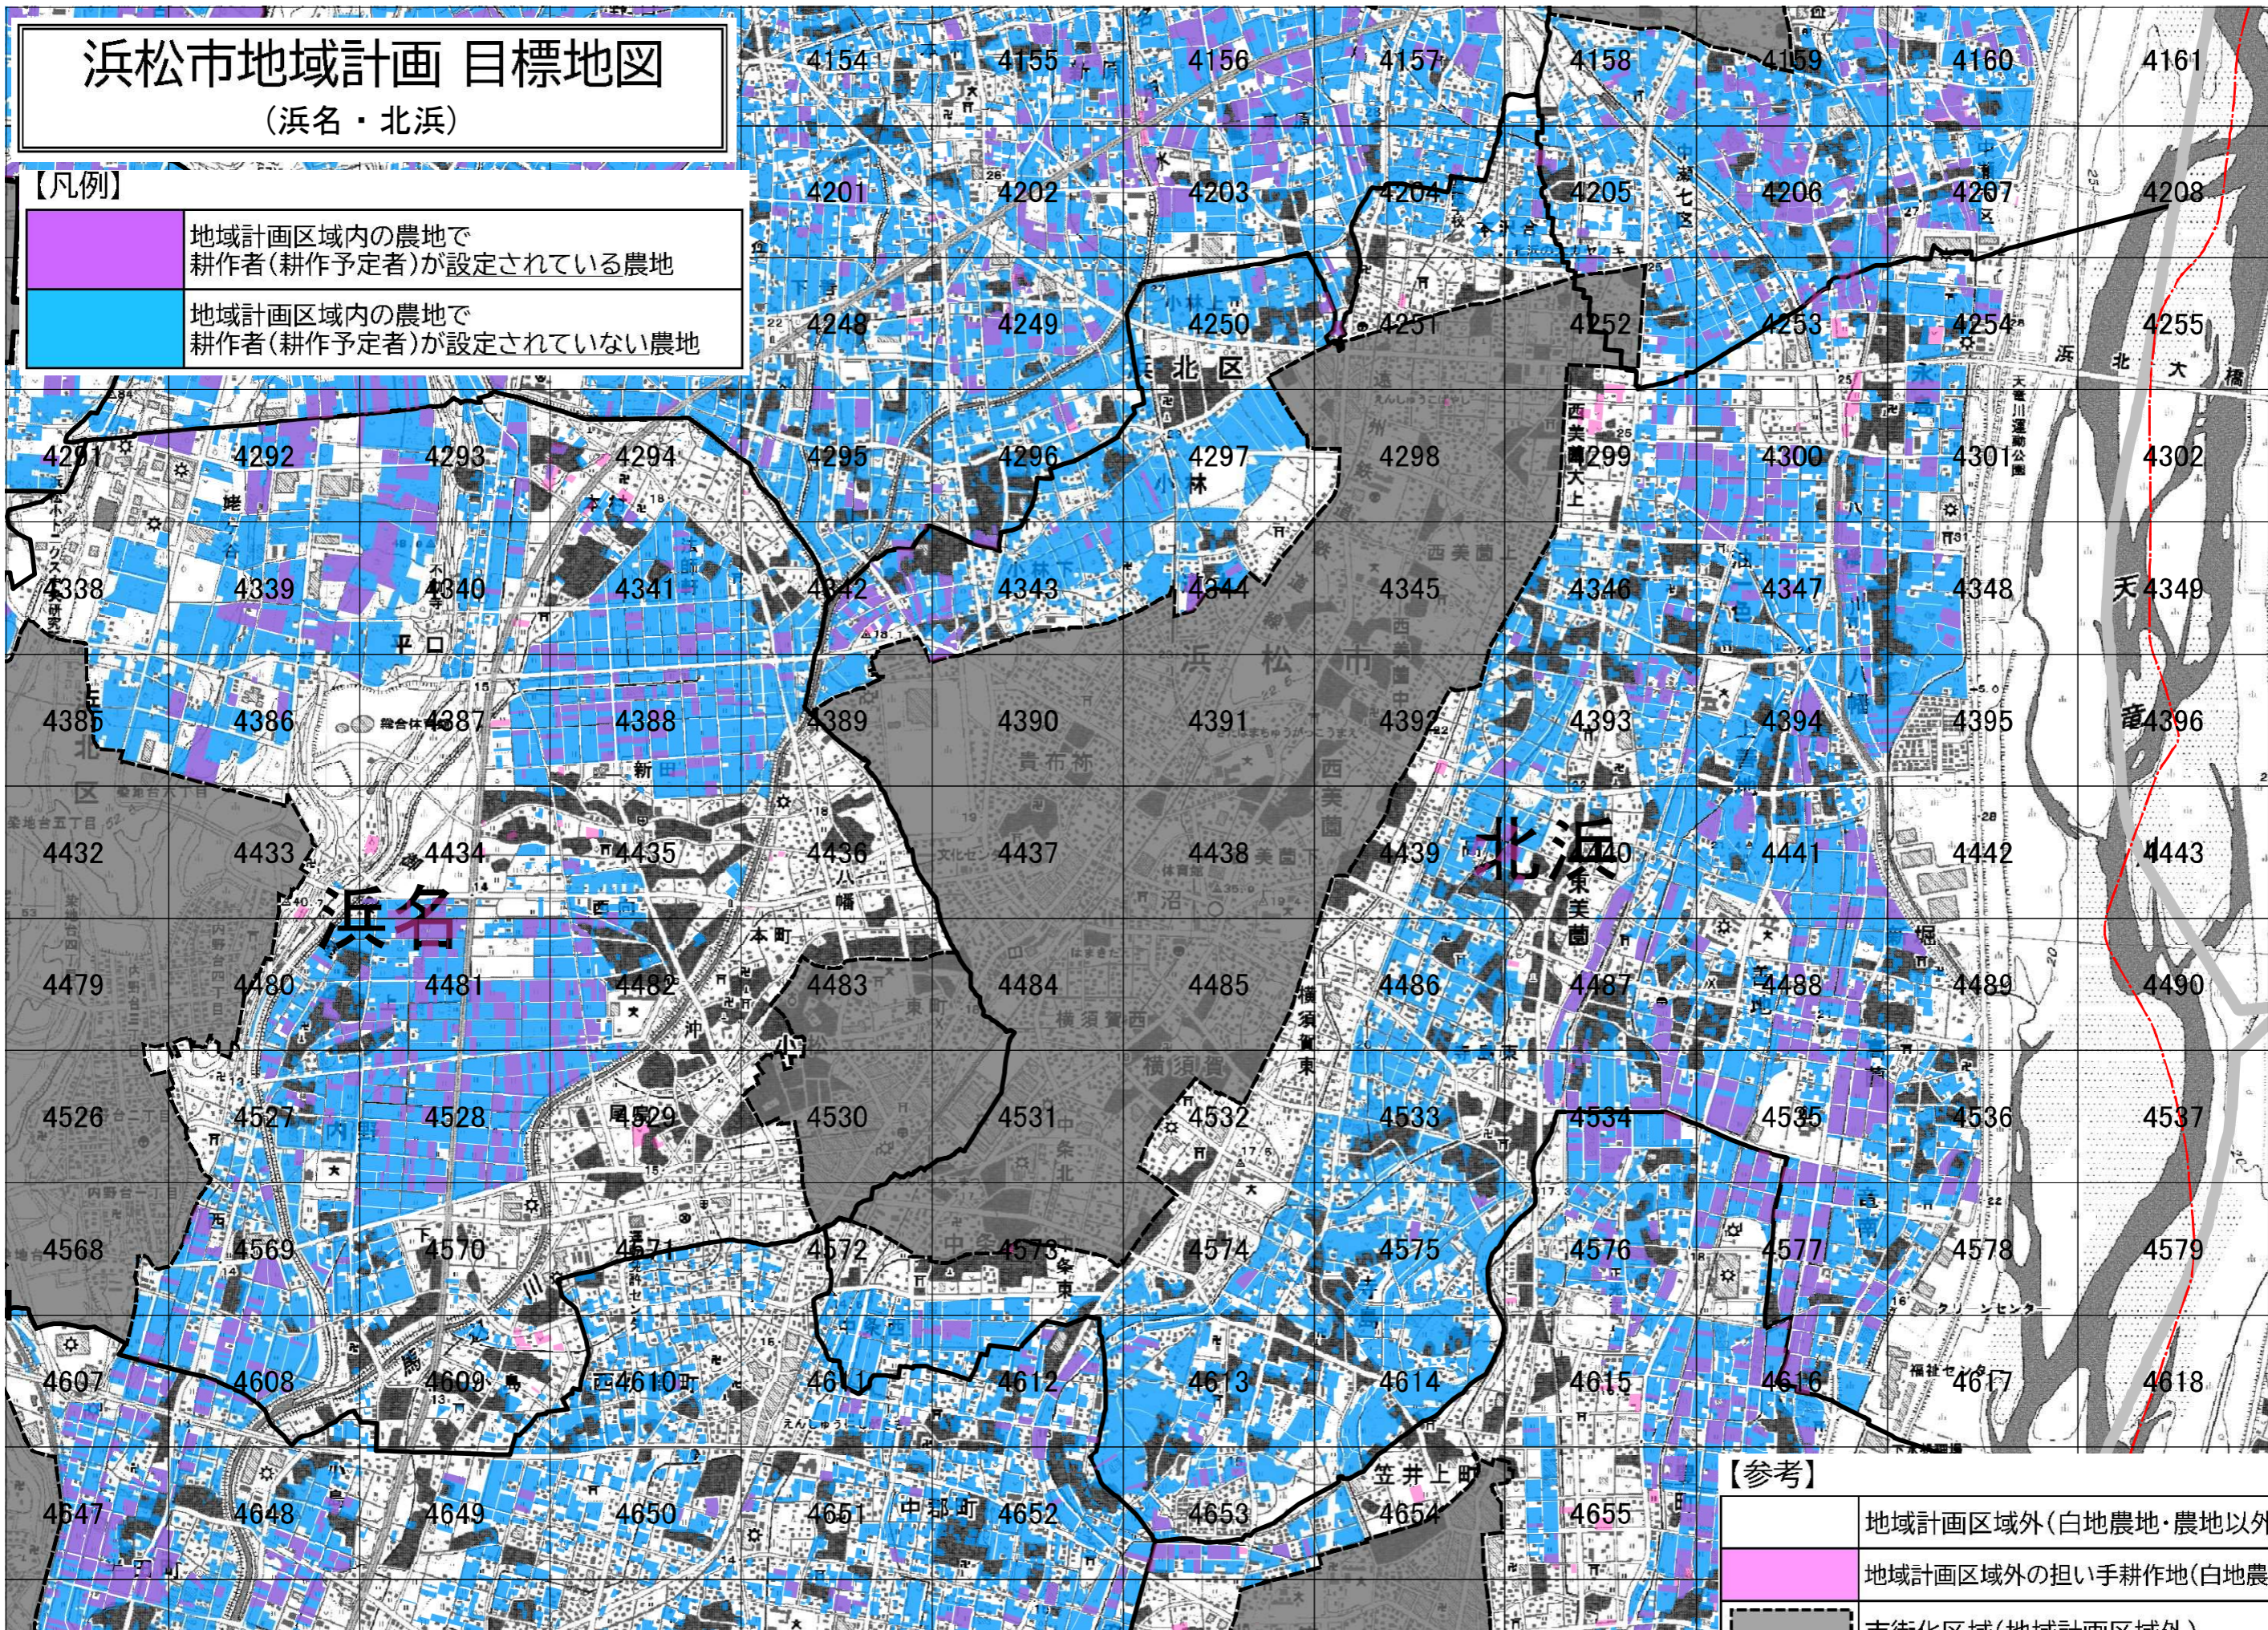

# 浜松市地域計画 目標地図

(浜名・北浜)

## 【凡例】

	地域計画区域内の農地で 耕作者(耕作予定者)が設定されている農地
	地域計画区域内の農地で 耕作者(耕作予定者)が設定されていない農地

## 【参考】

	地域計画区域外(白地農地・農地以外)
	地域計画区域外の担い手耕作地(白地農地)
	市街化区域(地域計画区域外)

本図面は権利等の権利調整・確認には使えません