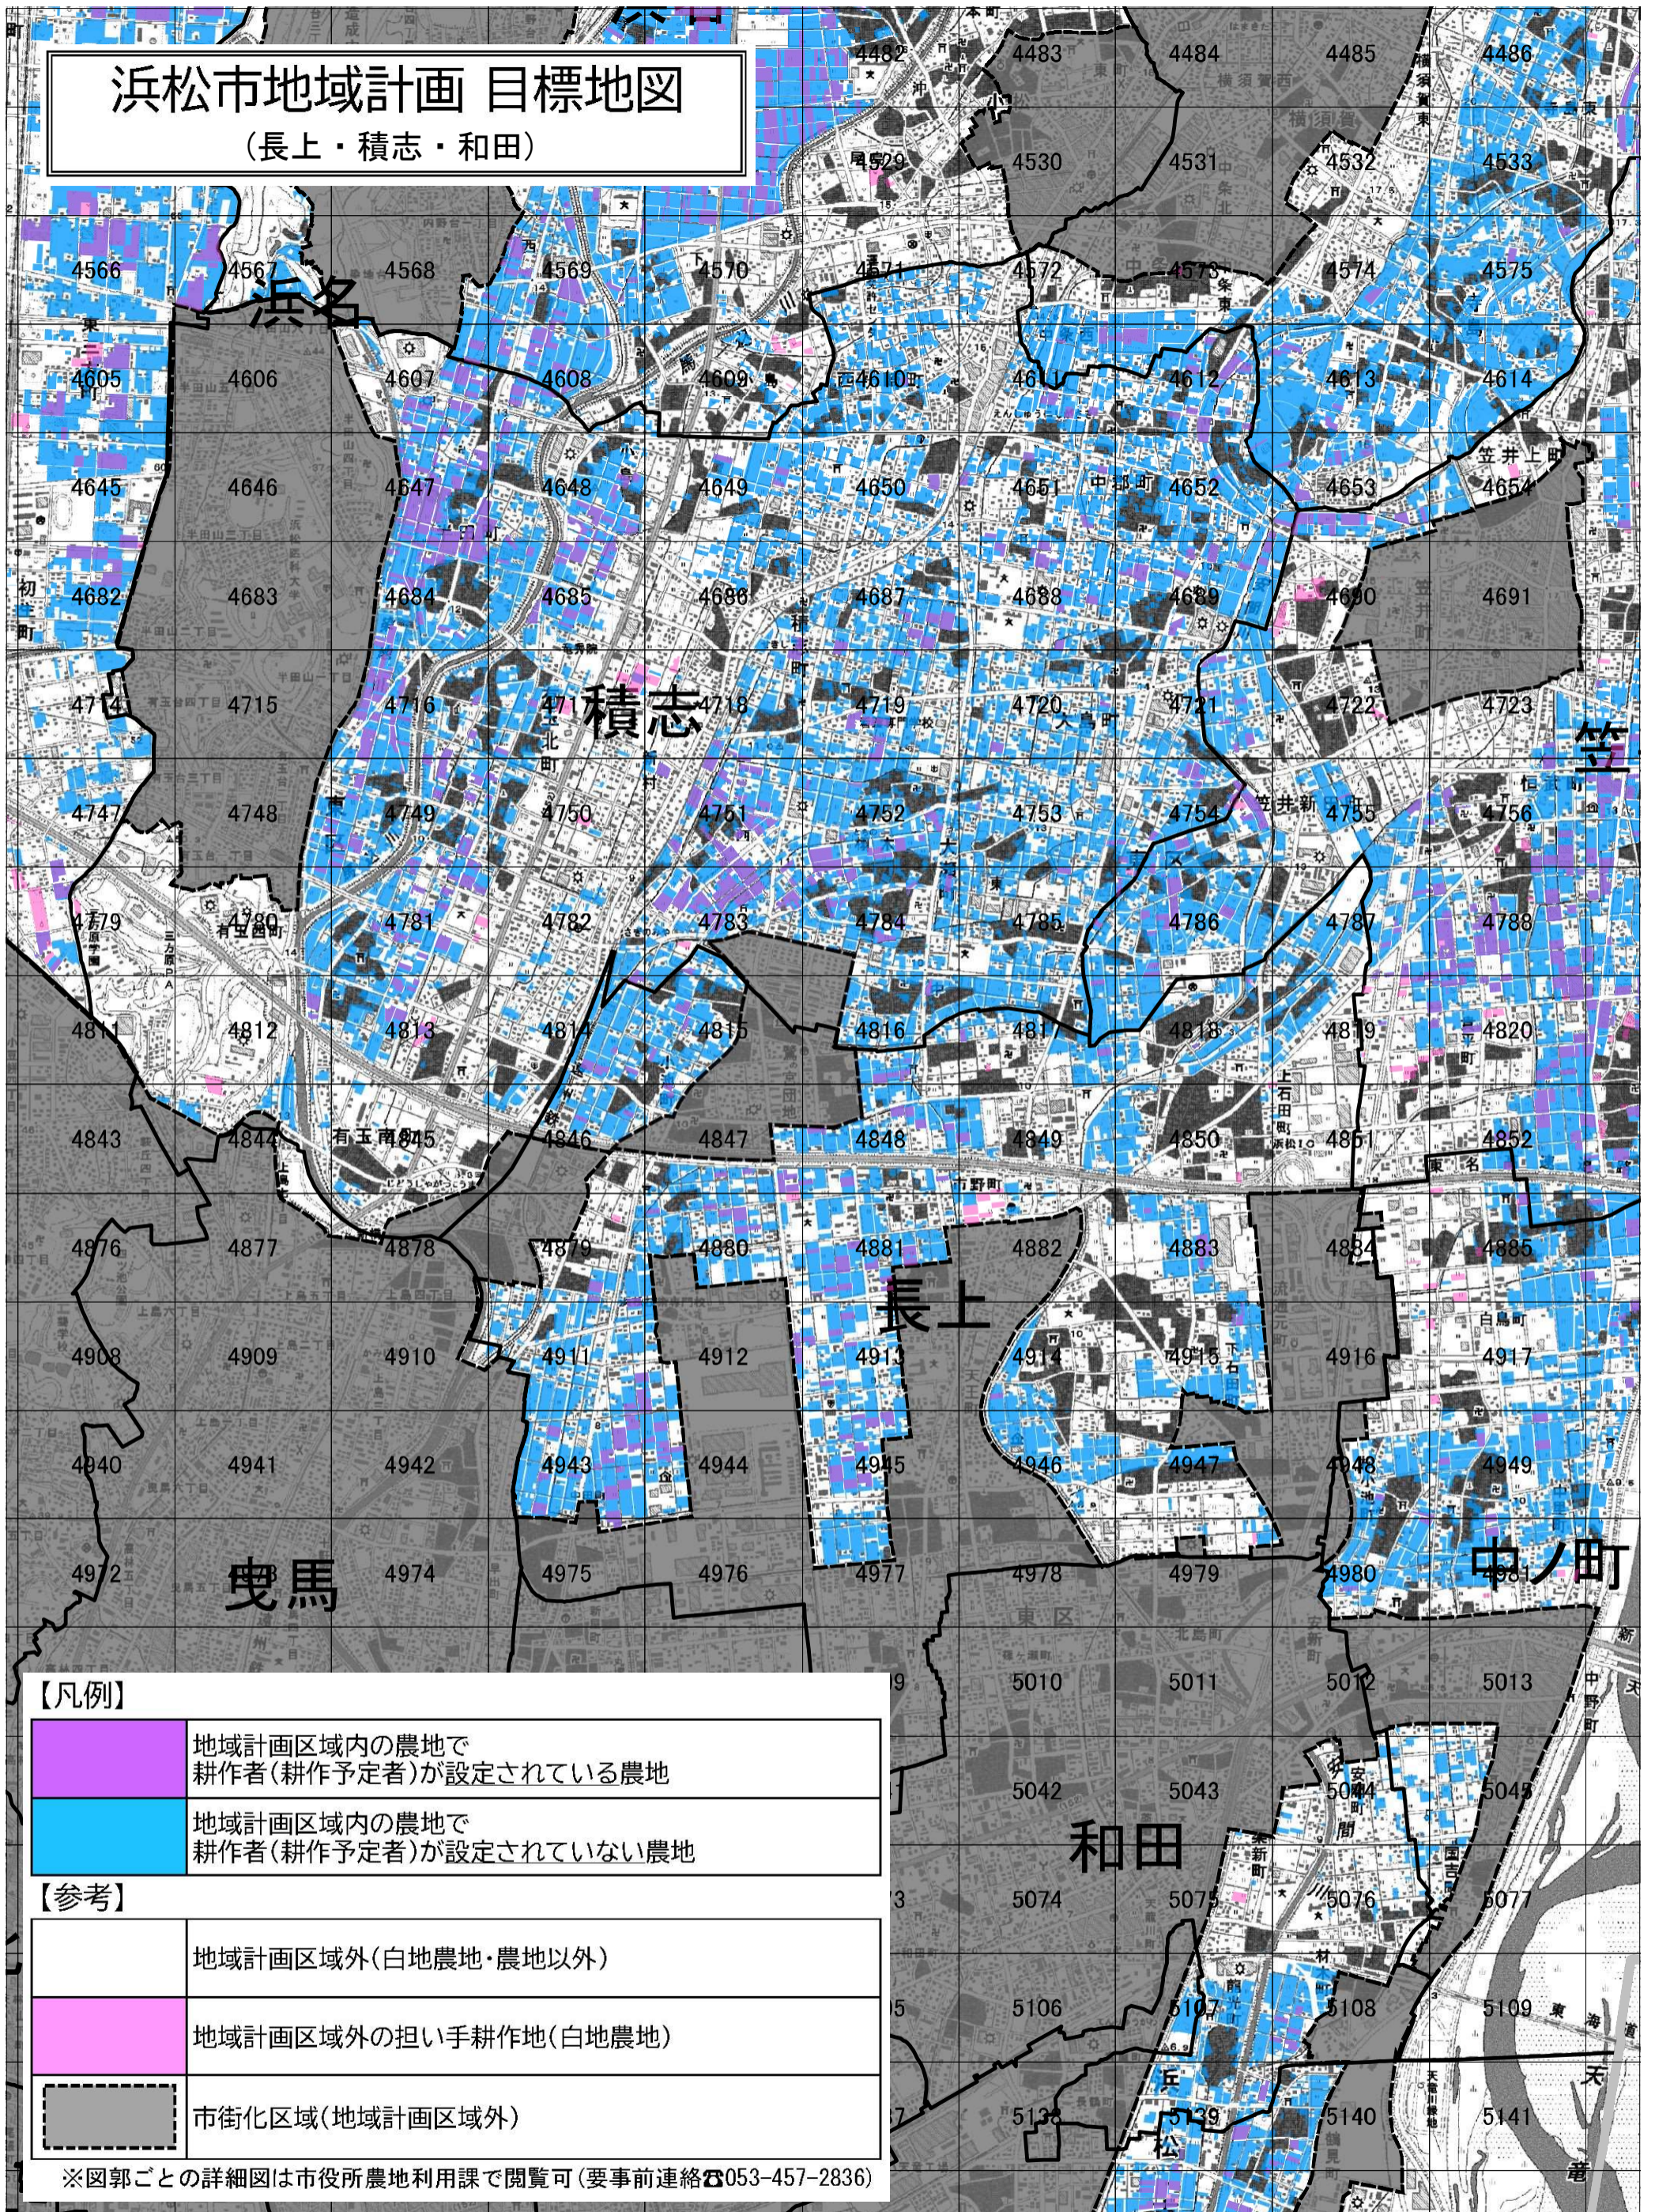

# 浜松市地域計画 目標地図

(長上・積志・和田)

## 【凡例】

	地域計画区域内の農地で 耕作者(耕作予定者)が設定されている農地
	地域計画区域内の農地で 耕作者(耕作予定者)が設定されていない農地

## 【参考】

	地域計画区域外(白地農地・農地以外)
	地域計画区域外の担い手耕作地(白地農地)
	市街化区域(地域計画区域外)

※図郭ごとの詳細図は市役所農地利用課で閲覧可(要事前連絡 ☎053-457-2836)