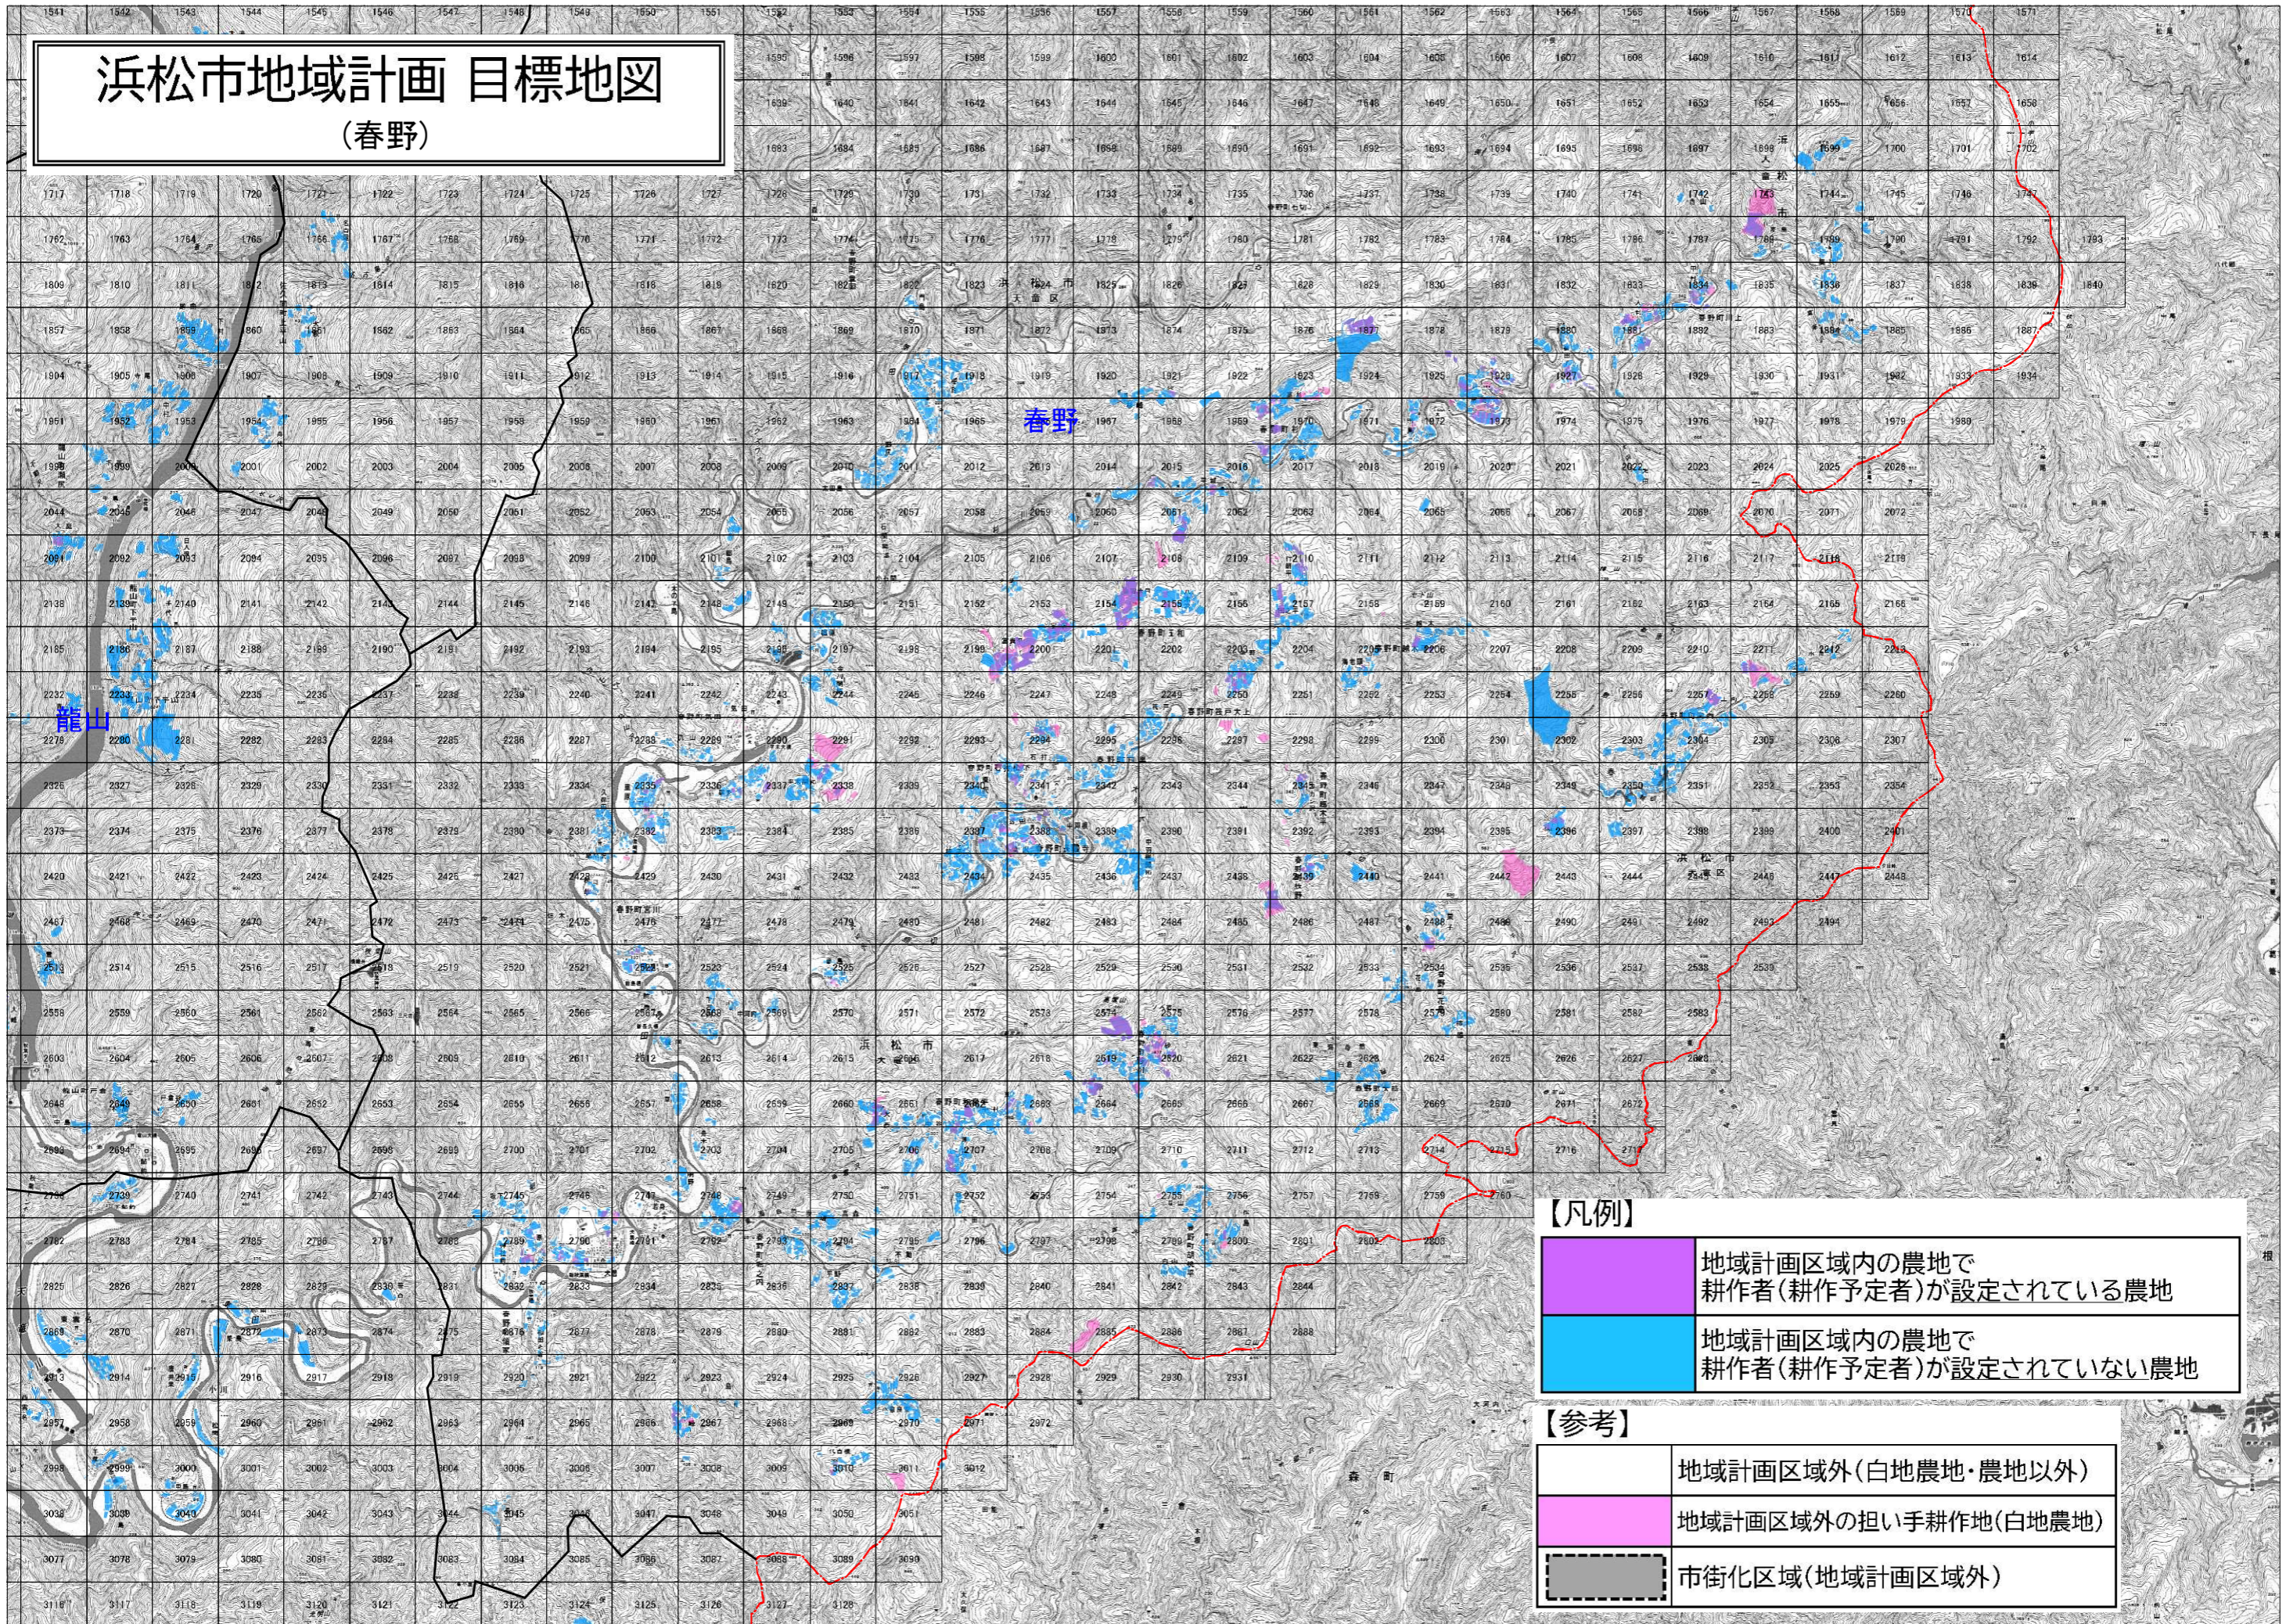

# 浜松市地域計画 目標地図 (春野)

**【凡例】**

|  |                                      |
|--|--------------------------------------|
|  | 地域計画区域内の農地で<br>耕作者(耕作予定者)が設定されている農地  |
|  | 地域計画区域内の農地で<br>耕作者(耕作予定者)が設定されていない農地 |

**【参考】**

|  |                      |
|--|----------------------|
|  | 地域計画区域外(白地農地・農地以外)   |
|  | 地域計画区域外の担い手耕作地(白地農地) |
|  | 市街化区域(地域計画区域外)       |

※図郭ごとの詳細図は市役所農地利用課で閲覧可(要事前連絡 ☎053-457-2836)