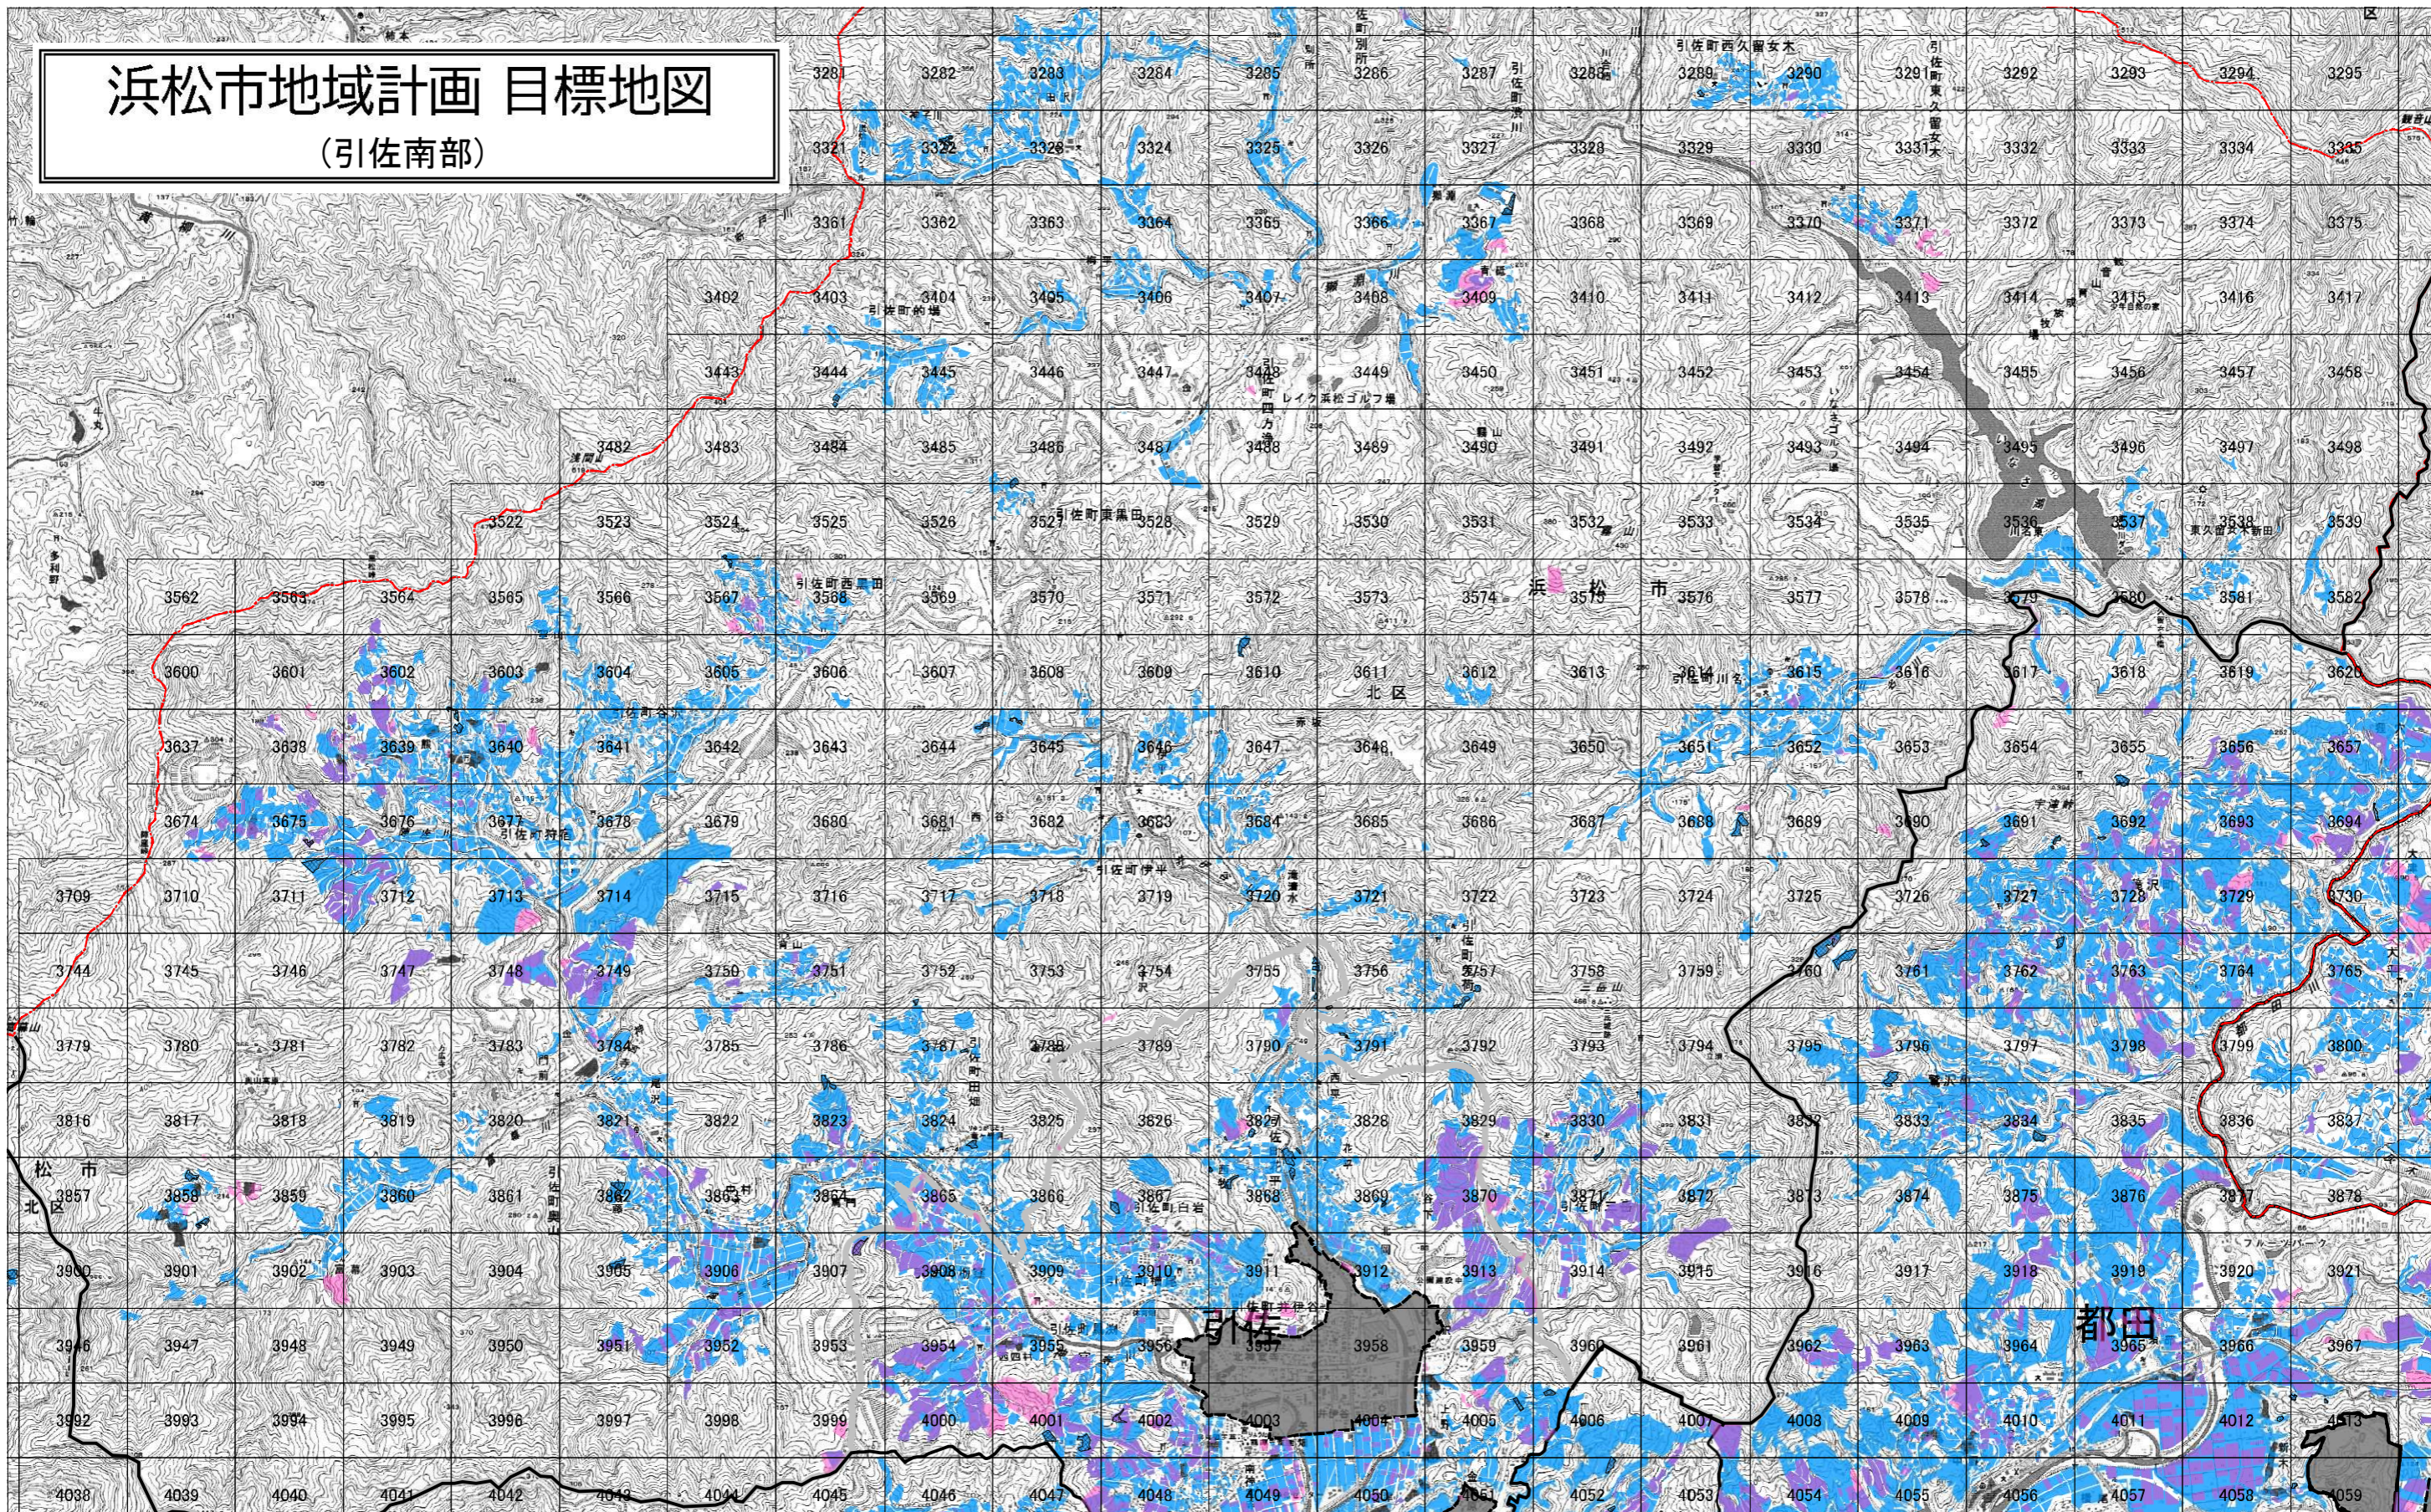

# 浜松市地域計画 目標地図 (引佐北部)

## 【凡例】

	地域計画区域内の農地で 耕作者(耕作予定者)が設定されている農地
	地域計画区域内の農地で 耕作者(耕作予定者)が設定されていない農地

## 【参考】

	地域計画区域外(白地農地・農地以外)
	地域計画区域外の担い手耕作地(白地農地)
	市街化区域(地域計画区域外)

# 浜松市地域計画 目標地図

(引佐南部)

**【凡例】**

	地域計画区域内の農地で 耕作者(耕作予定者)が設定されている農地
	地域計画区域内の農地で 耕作者(耕作予定者)が設定されていない農地

**【参考】**

	地域計画区域外(白地農地・農地以外)
	地域計画区域外の担い手耕作地(白地農地)
	市街化区域(地域計画区域外)

※図郭ごとの詳細図は市役所農地利用課で閲覧可(要事前連絡 ☎053-457-2836)