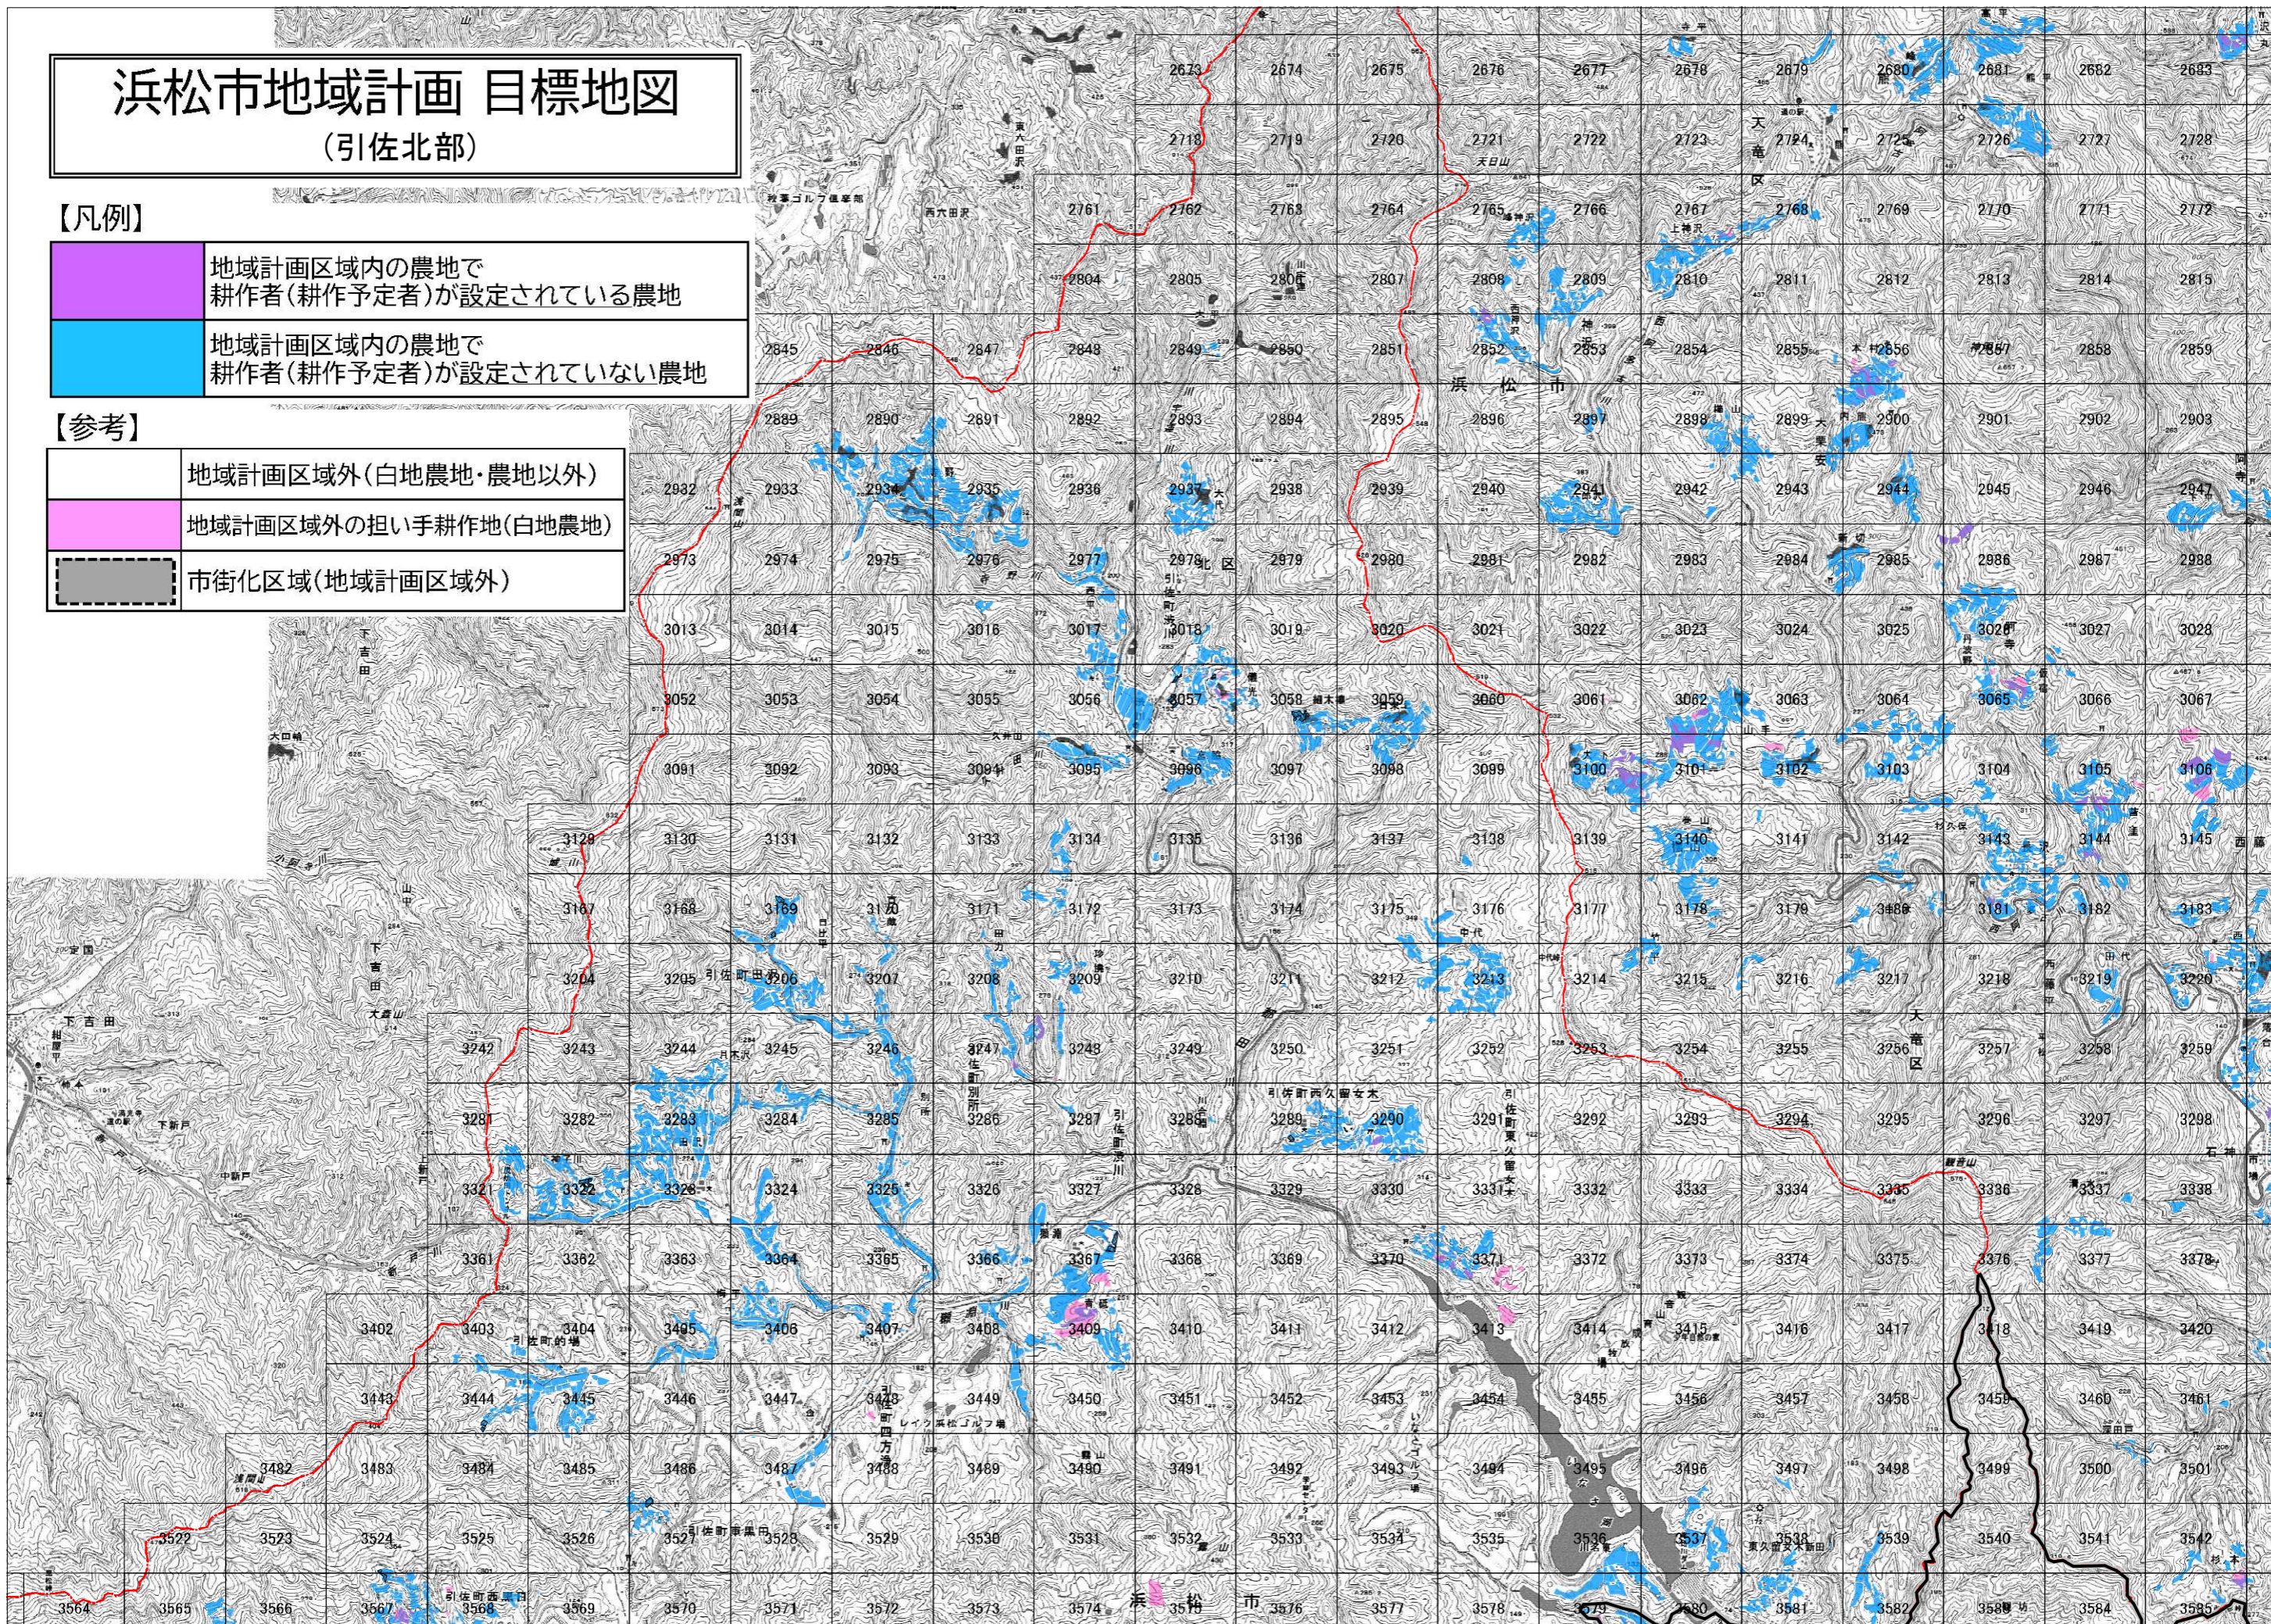

# 浜松市地域計画 目標地図 (引佐北部)

## 【凡例】

	地域計画区域内の農地で 耕作者(耕作予定者)が設定されている農地
	地域計画区域内の農地で 耕作者(耕作予定者)が設定されていない農地

## 【参考】

	地域計画区域外(白地農地・農地以外)
	地域計画区域外の担い手耕作地(白地農地)
	市街化区域(地域計画区域外)

# 浜松市地域計画 目標地図

(引佐南部)

**【凡例】**

	地域計画区域内の農地で 耕作者(耕作予定者)が設定されている農地
	地域計画区域内の農地で 耕作者(耕作予定者)が設定されていない農地

**【参考】**

	地域計画区域外(白地農地・農地以外)
	地域計画区域外の担い手耕作地(白地農地)
	市街化区域(地域計画区域外)

※図郭ごとの詳細図は市役所農地利用課で閲覧可(要事前連絡 ☎053-457-2836)