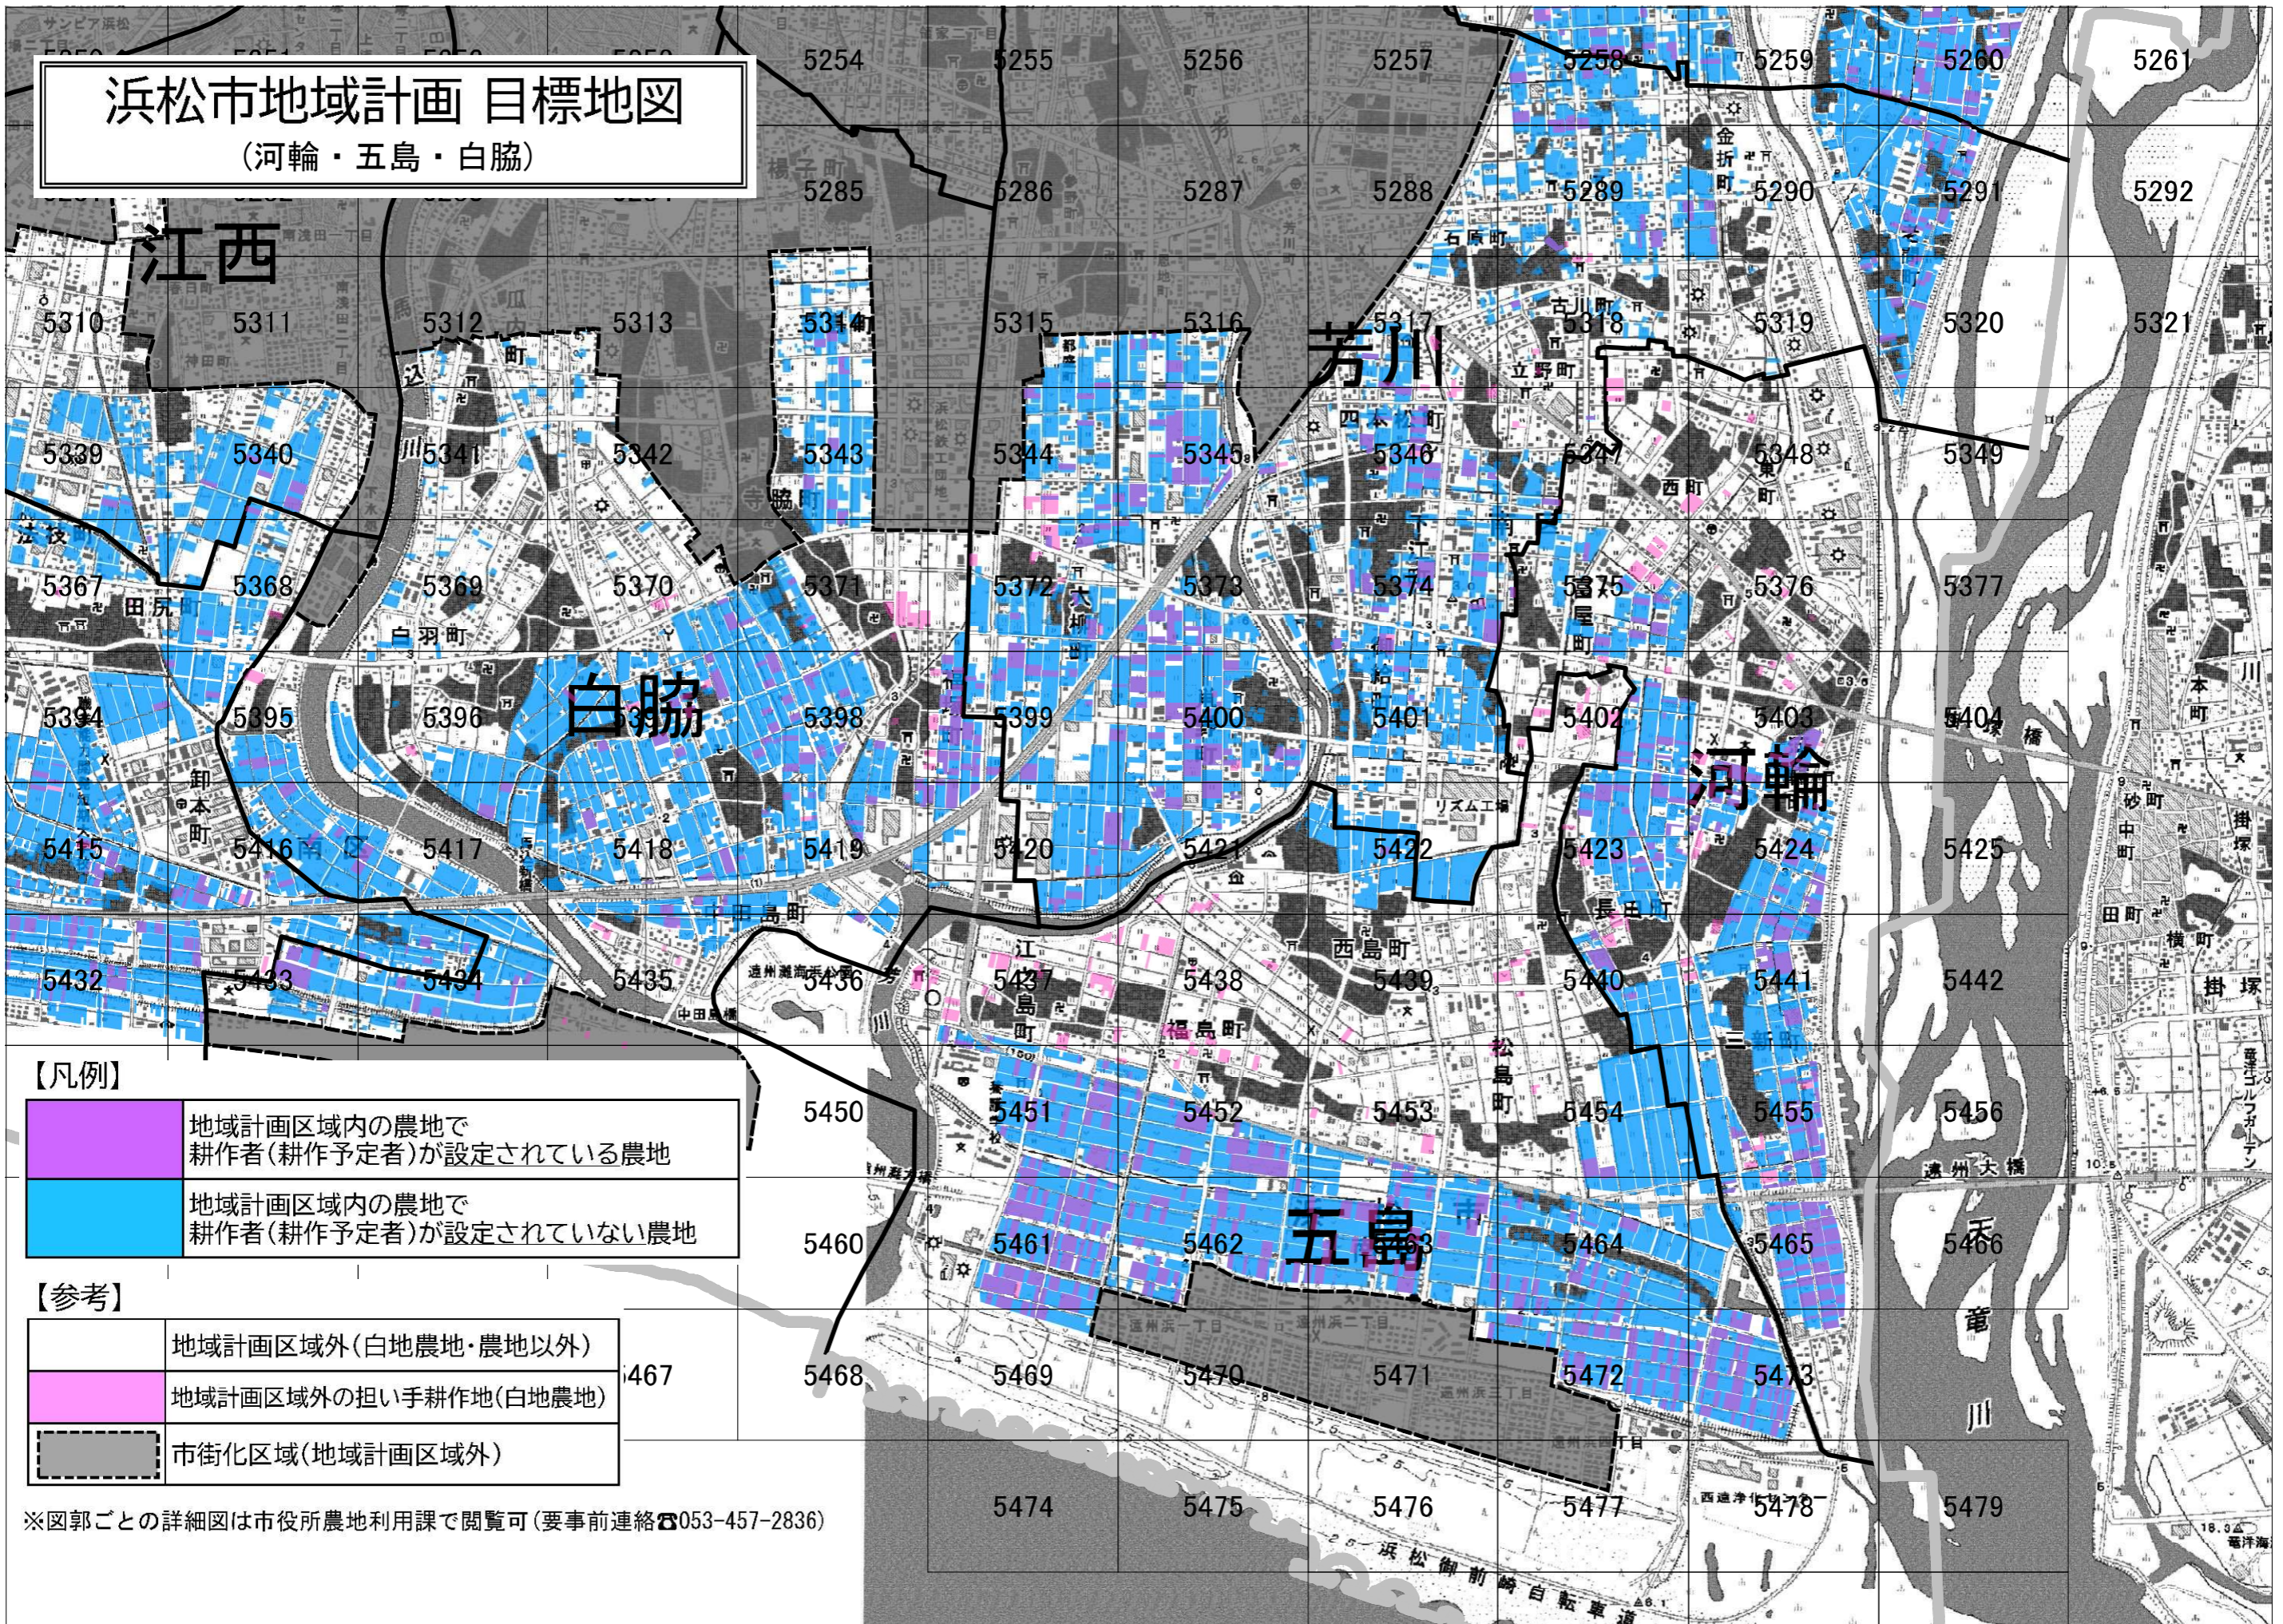

# 浜松市地域計画 目標地図

(河輪・五島・白脇)

## 【凡例】

	地域計画区域内の農地で 耕作者(耕作予定者)が設定されている農地
	地域計画区域内の農地で 耕作者(耕作予定者)が設定されていない農地

## 【参考】

	地域計画区域外(白地農地・農地以外)
	地域計画区域外の担い手耕作地(白地農地)
	市街化区域(地域計画区域外)

※図郭ごとの詳細図は市役所農地利用課で閲覧可(要事前連絡 ☎053-457-2836)