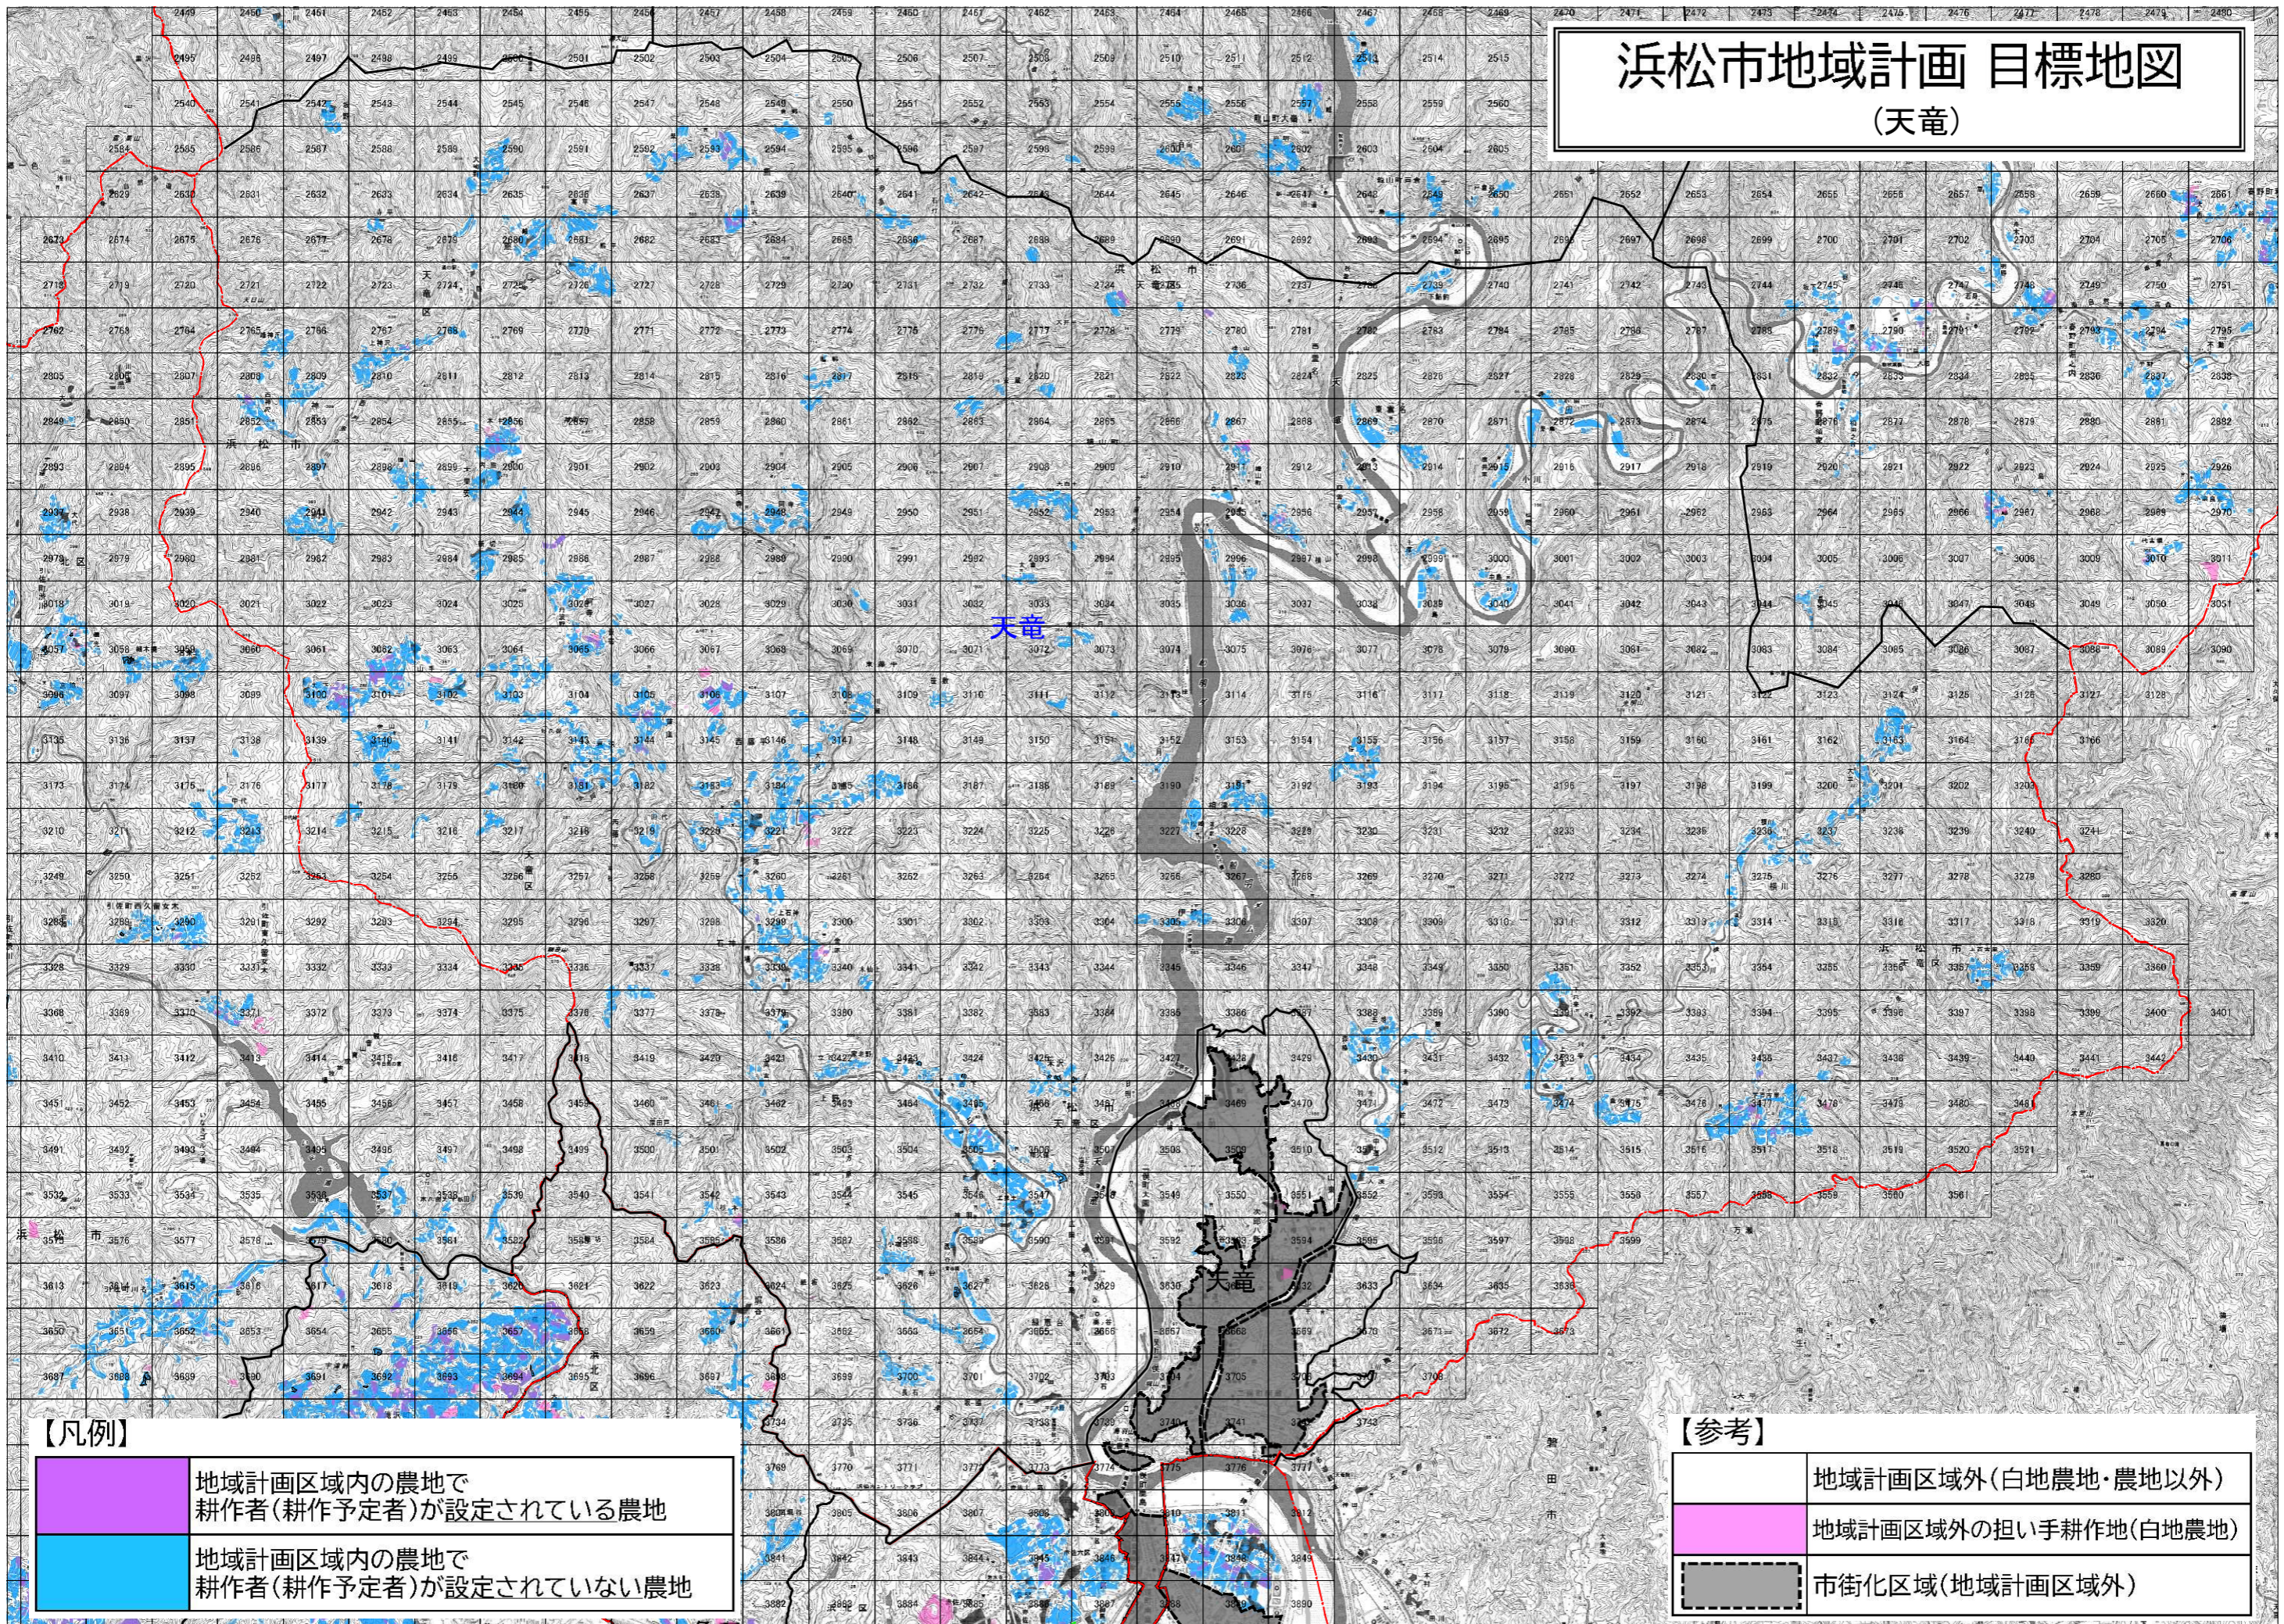

浜松市地域計画 目標地図 (天竜)

【凡例】

	地域計画区域内の農地で 耕作者(耕作予定者)が設定されている農地
	地域計画区域内の農地で 耕作者(耕作予定者)が設定されていない農地

【参考】

	地域計画区域外(白地農地・農地以外)
	地域計画区域外の担い手耕作地(白地農地)
	市街化区域(地域計画区域外)

※図郭ごとの詳細図は市役所農地利用課で閲覧可(要事前連絡 ☎053-457-2836)

浜松市地域計画 目標地図

(龍山)

【凡例】

	地域計画区域内の農地で 耕作者(耕作予定者)が設定されている農地
	地域計画区域内の農地で 耕作者(耕作予定者)が設定されていない農地

【参考】

	地域計画区域外(白地農地・農地以外)
	地域計画区域外の担い手耕作地(白地農地)
	市街化区域(地域計画区域外)

※図郭ごとの詳細図は市役所農地利用課で閲覧可(要事前連絡 ☎053-457-2836)