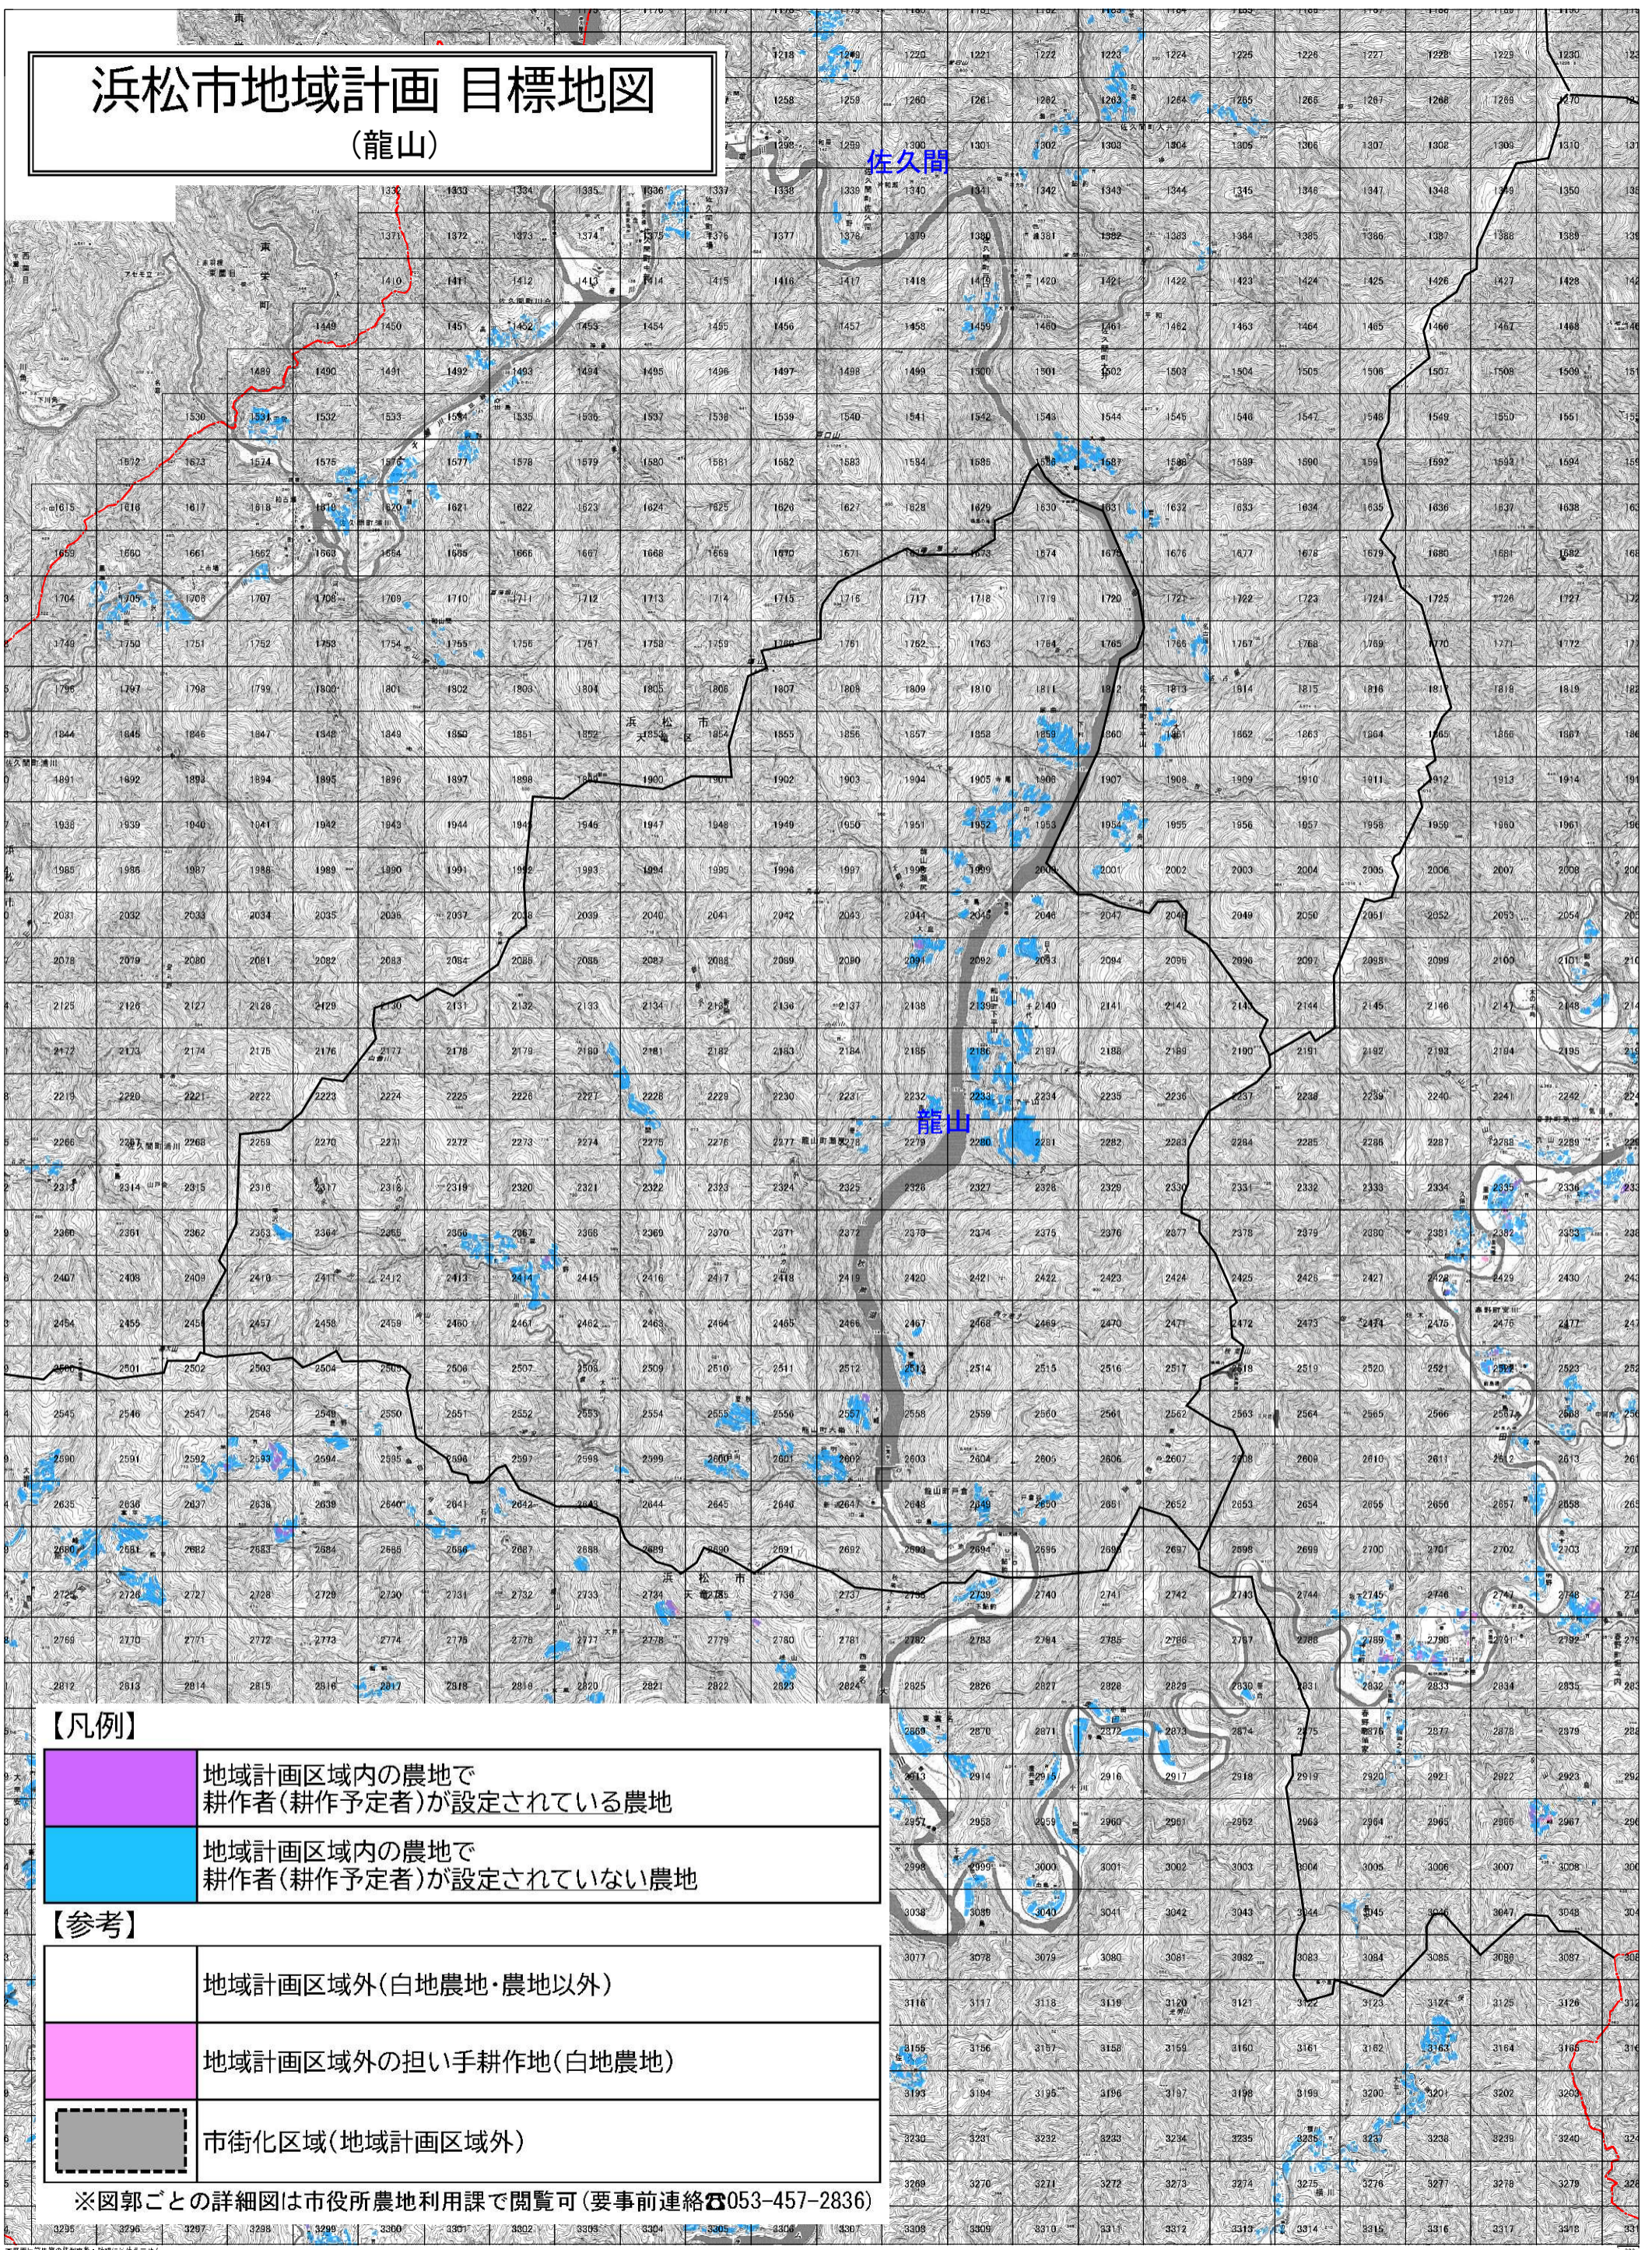

浜松市地域計画 目標地図 (天竜)

【凡例】

	地域計画区域内の農地で 耕作者(耕作予定者)が設定されている農地
	地域計画区域内の農地で 耕作者(耕作予定者)が設定されていない農地

【参考】

	地域計画区域外(白地農地・農地以外)
	地域計画区域外の担い手耕作地(白地農地)
	市街化区域(地域計画区域外)

※図郭ごとの詳細図は市役所農地利用課で閲覧可(要事前連絡 ☎053-457-2836)

浜松市地域計画 目標地図

(龍山)

【凡例】

	地域計画区域内の農地で 耕作者(耕作予定者)が設定されている農地
	地域計画区域内の農地で 耕作者(耕作予定者)が設定されていない農地

【参考】

	地域計画区域外(白地農地・農地以外)
	地域計画区域外の担い手耕作地(白地農地)
	市街化区域(地域計画区域外)

※図郭ごとの詳細図は市役所農地利用課で閲覧可(要事前連絡 ☎053-457-2836)