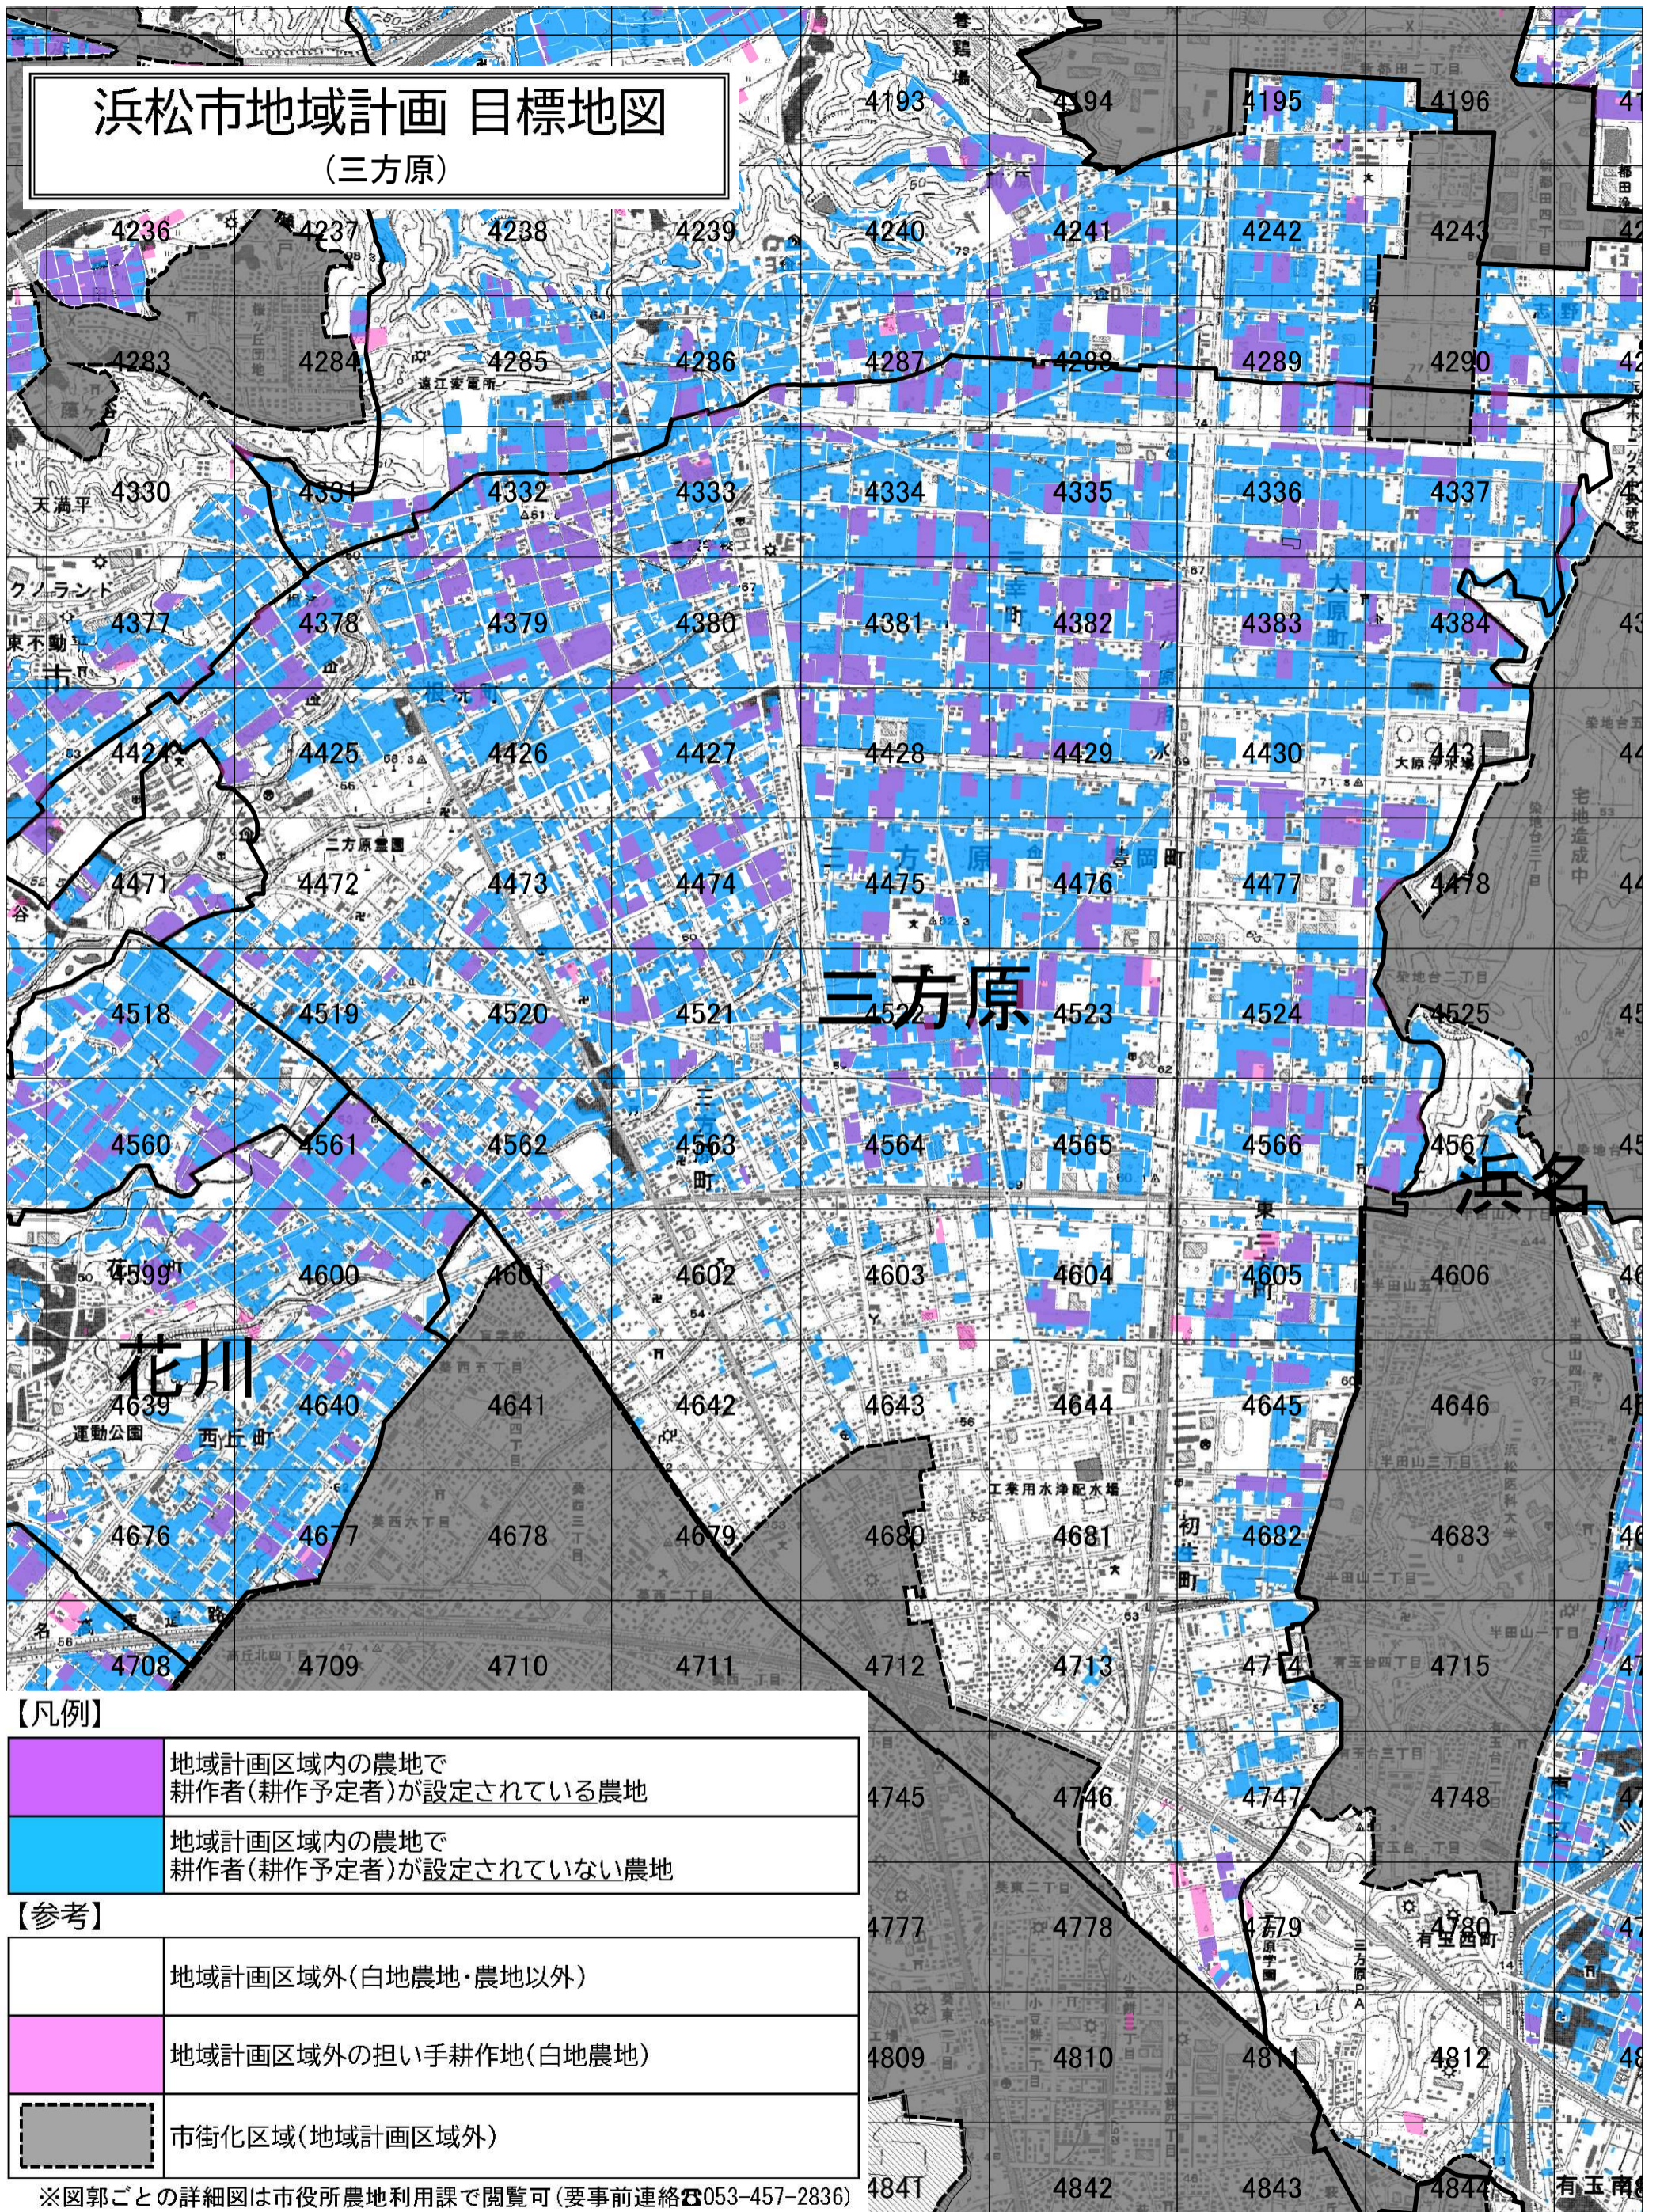

浜松市地域計画 目標地図

(三方原)

【凡例】

	地域計画区域内の農地で 耕作者(耕作予定者)が設定されている農地
	地域計画区域内の農地で 耕作者(耕作予定者)が設定されていない農地

【参考】

	地域計画区域外(白地農地・農地以外)
	地域計画区域外の担い手耕作地(白地農地)
	市街化区域(地域計画区域外)

※図郭ごとの詳細図は市役所農地利用課で閲覧可(要事前連絡 ☎053-457-2836)

本図面は境界等の権利調整・確認には使えません

浜松市農地WebGISシステム

【出力者】08719
1:10000