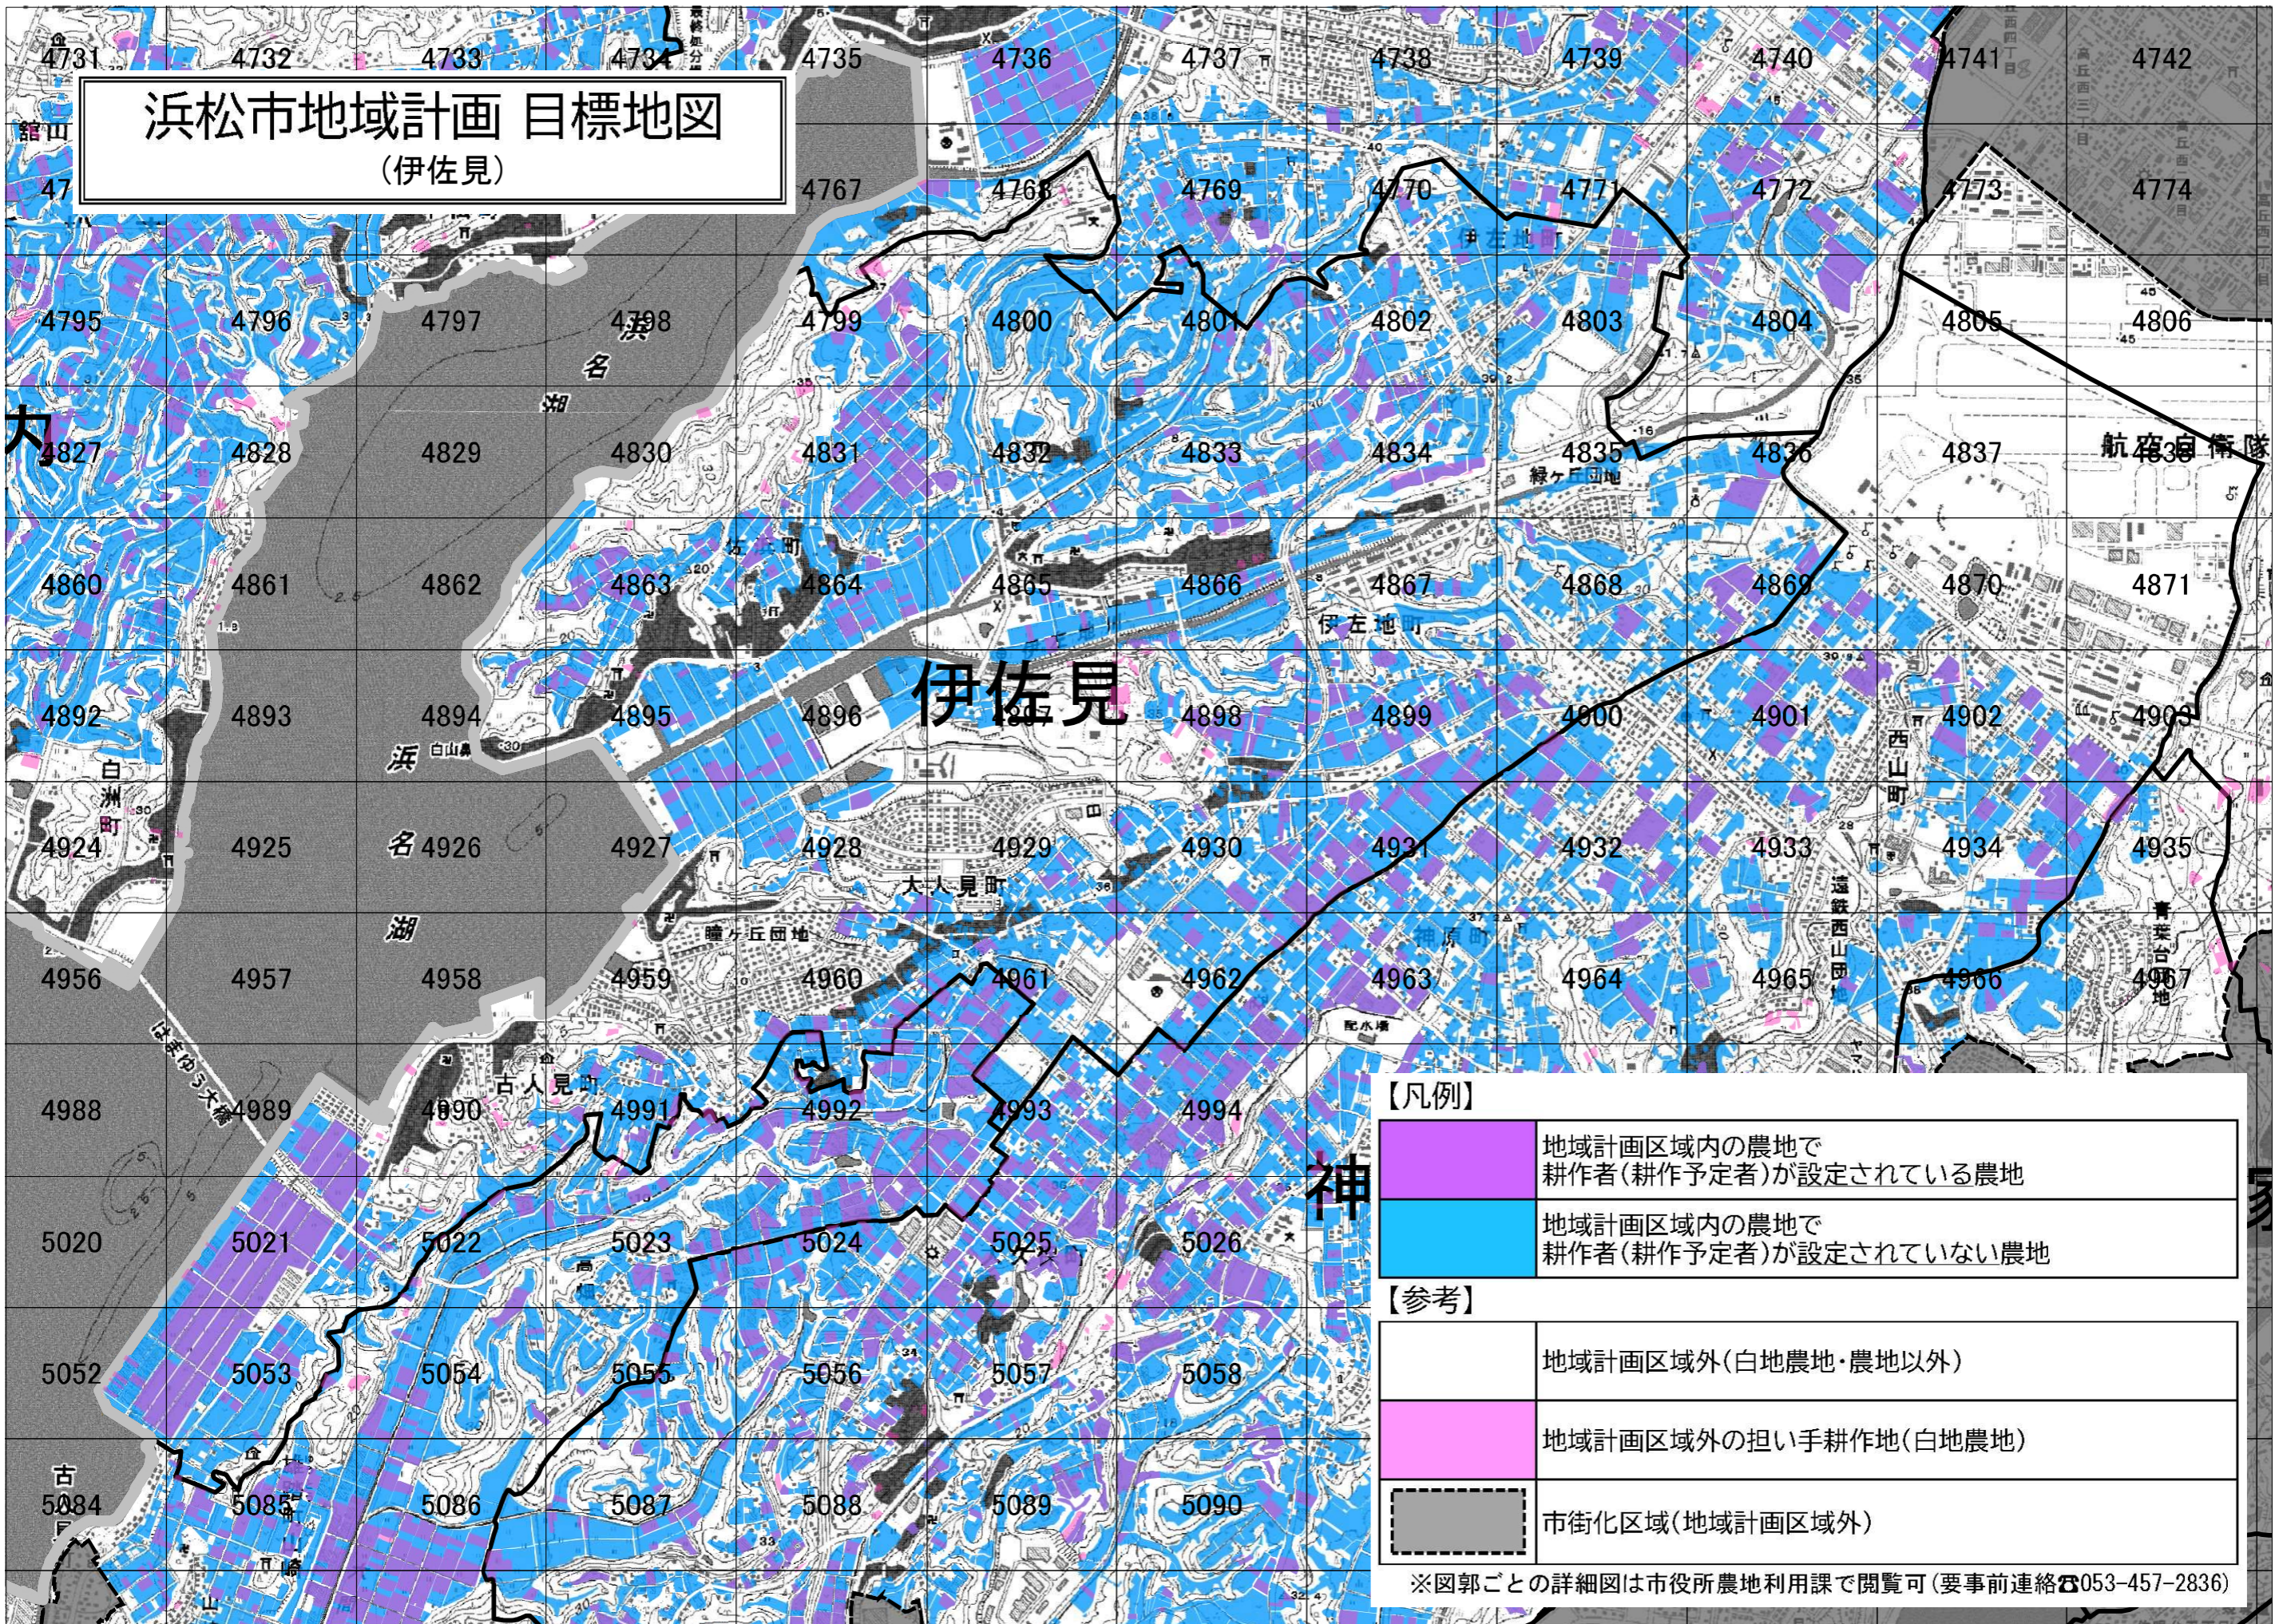

浜松市地域計画 目標地図 (伊佐見)

【凡例】	
	地域計画区域内の農地で 耕作者(耕作予定者)が設定されている農地
	地域計画区域内の農地で 耕作者(耕作予定者)が設定されていない農地
【参考】	
	地域計画区域外(白地農地・農地以外)
	地域計画区域外の担い手耕作地(白地農地)
	市街化区域(地域計画区域外)

※図郭ごとの詳細図は市役所農地利用課で閲覧可(要事前連絡 ☎053-457-2836)

本図面は権利等の権利関係・建図には使えません