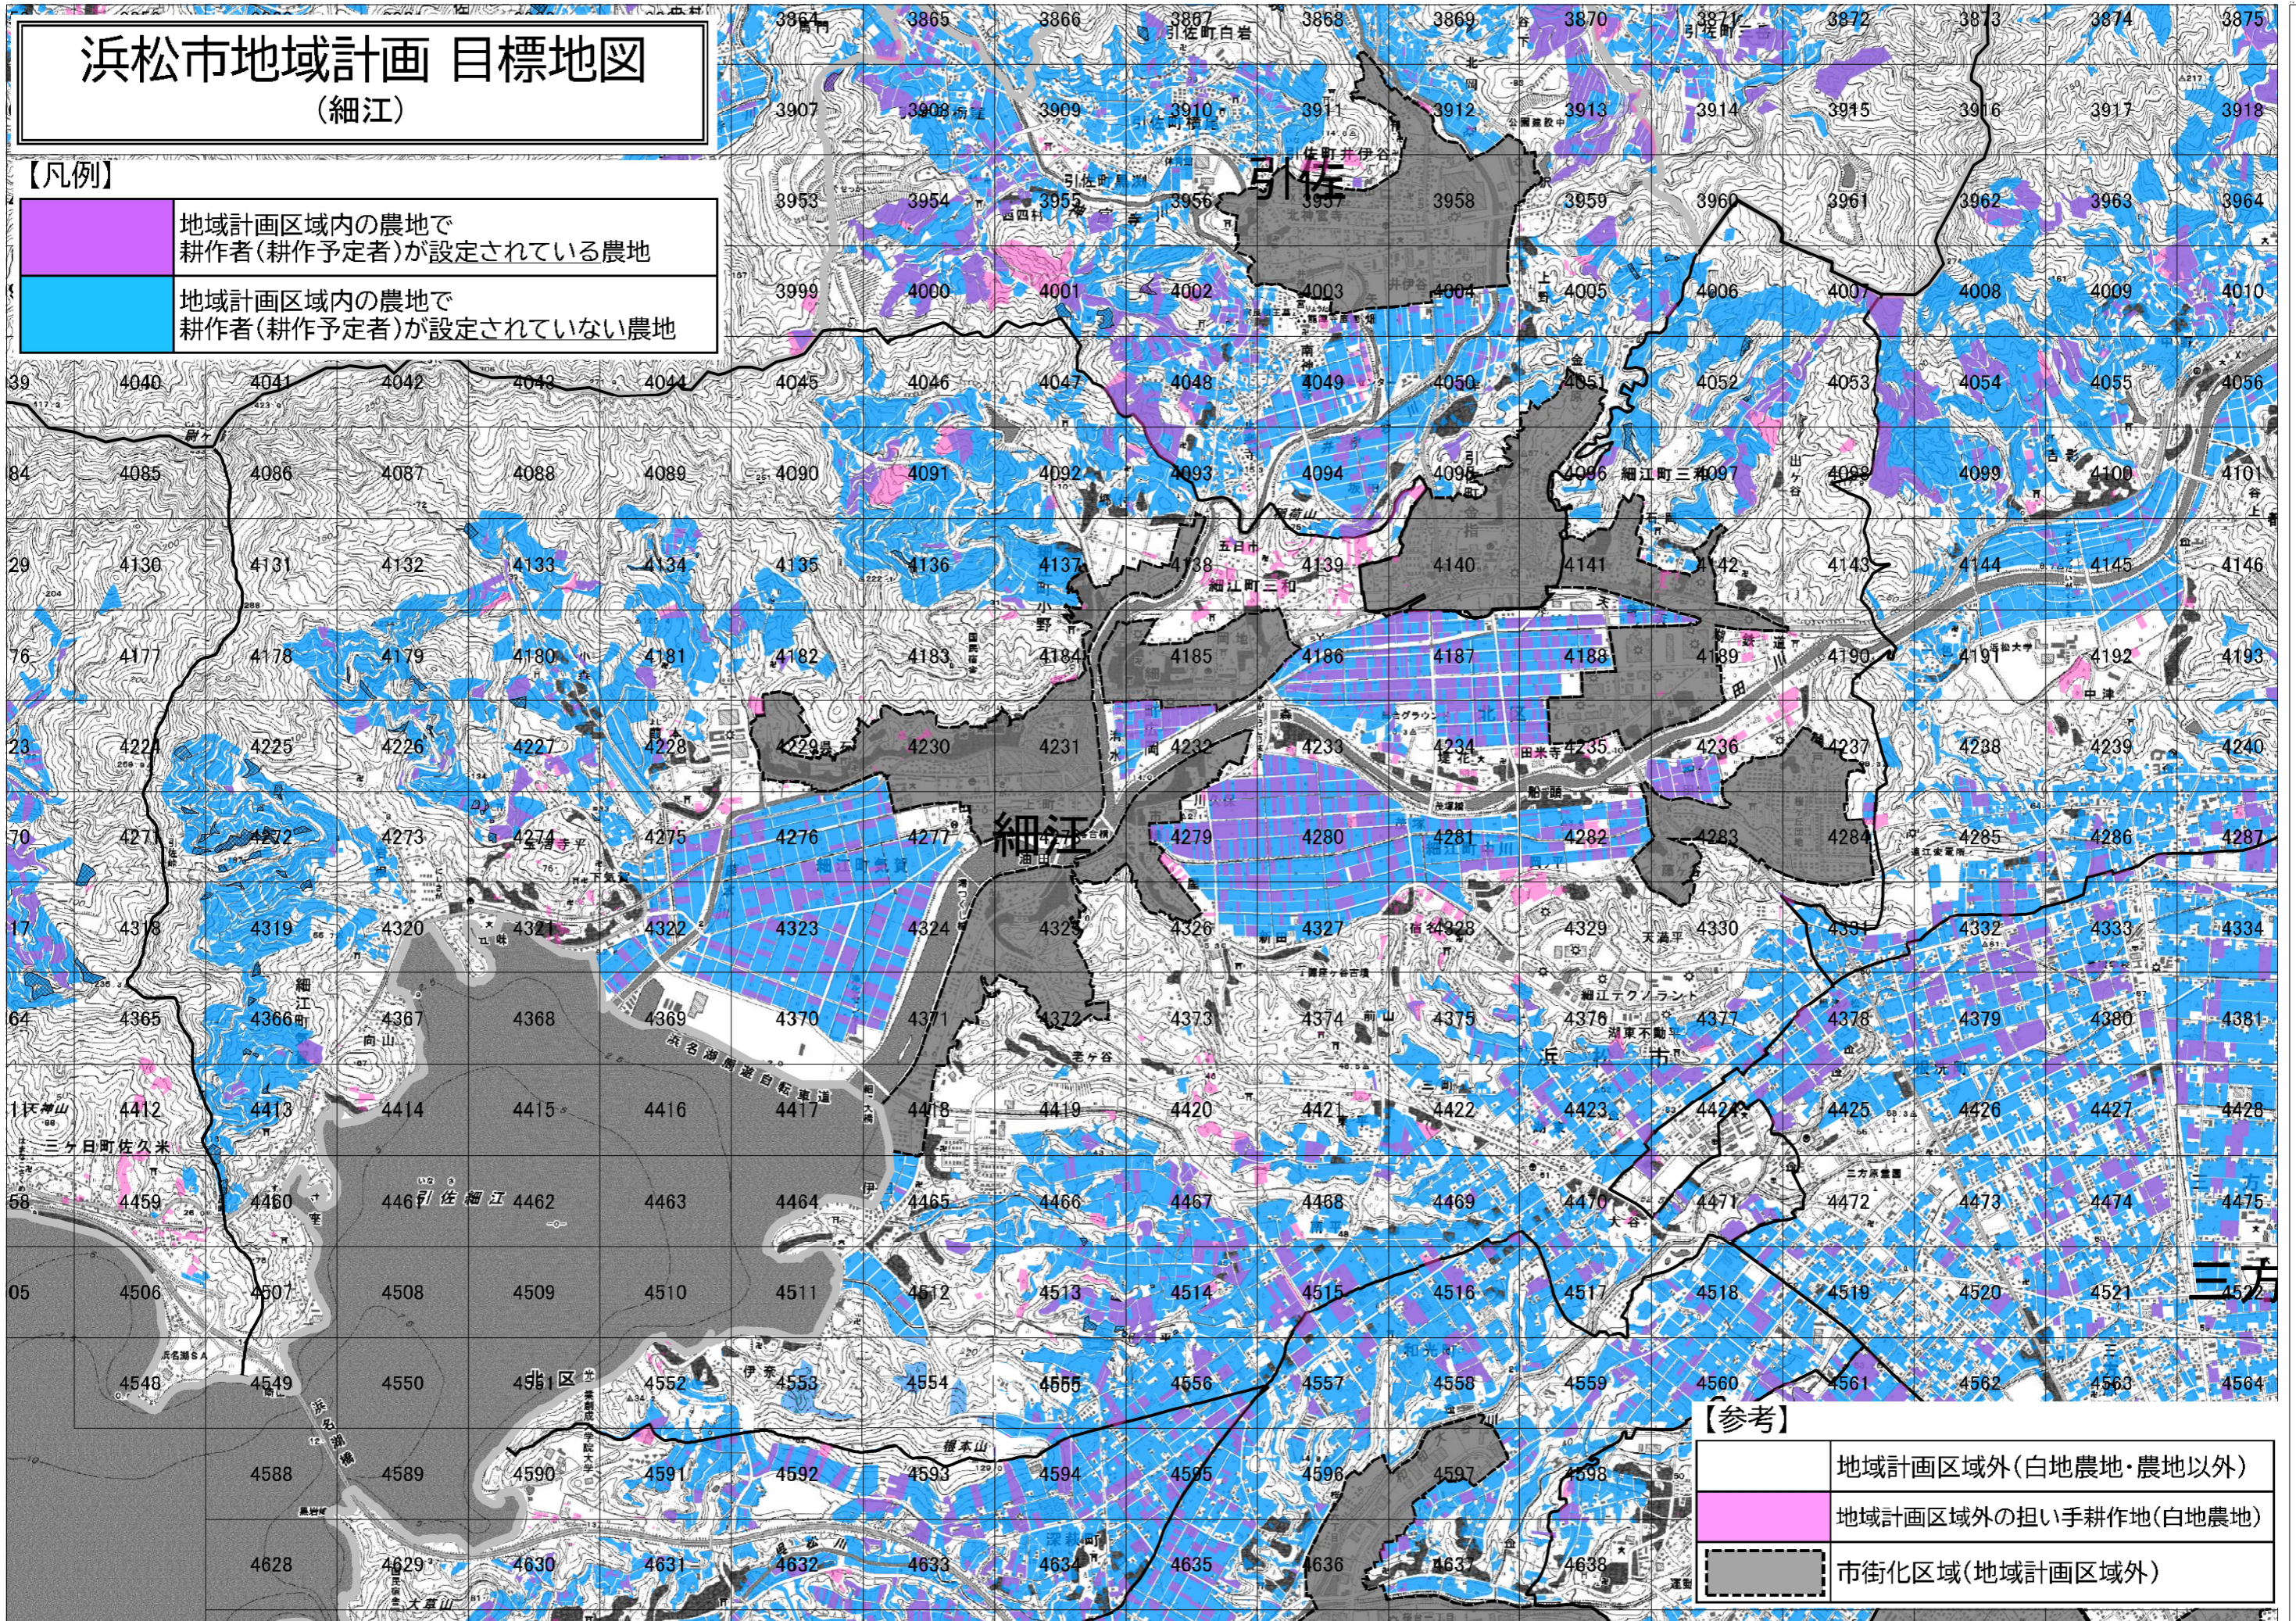

浜松市地域計画 目標地図

(細江)

【凡例】

	地域計画区域内の農地で 耕作者(耕作予定者)が設定されている農地
	地域計画区域内の農地で 耕作者(耕作予定者)が設定されていない農地

【参考】

	地域計画区域外(白地農地・農地以外)
	地域計画区域外の担い手耕作地(白地農地)
	市街化区域(地域計画区域外)

※図郭ごとの詳細図は市役所農地利用課で閲覧可(要事前連絡 ☎053-457-2836)