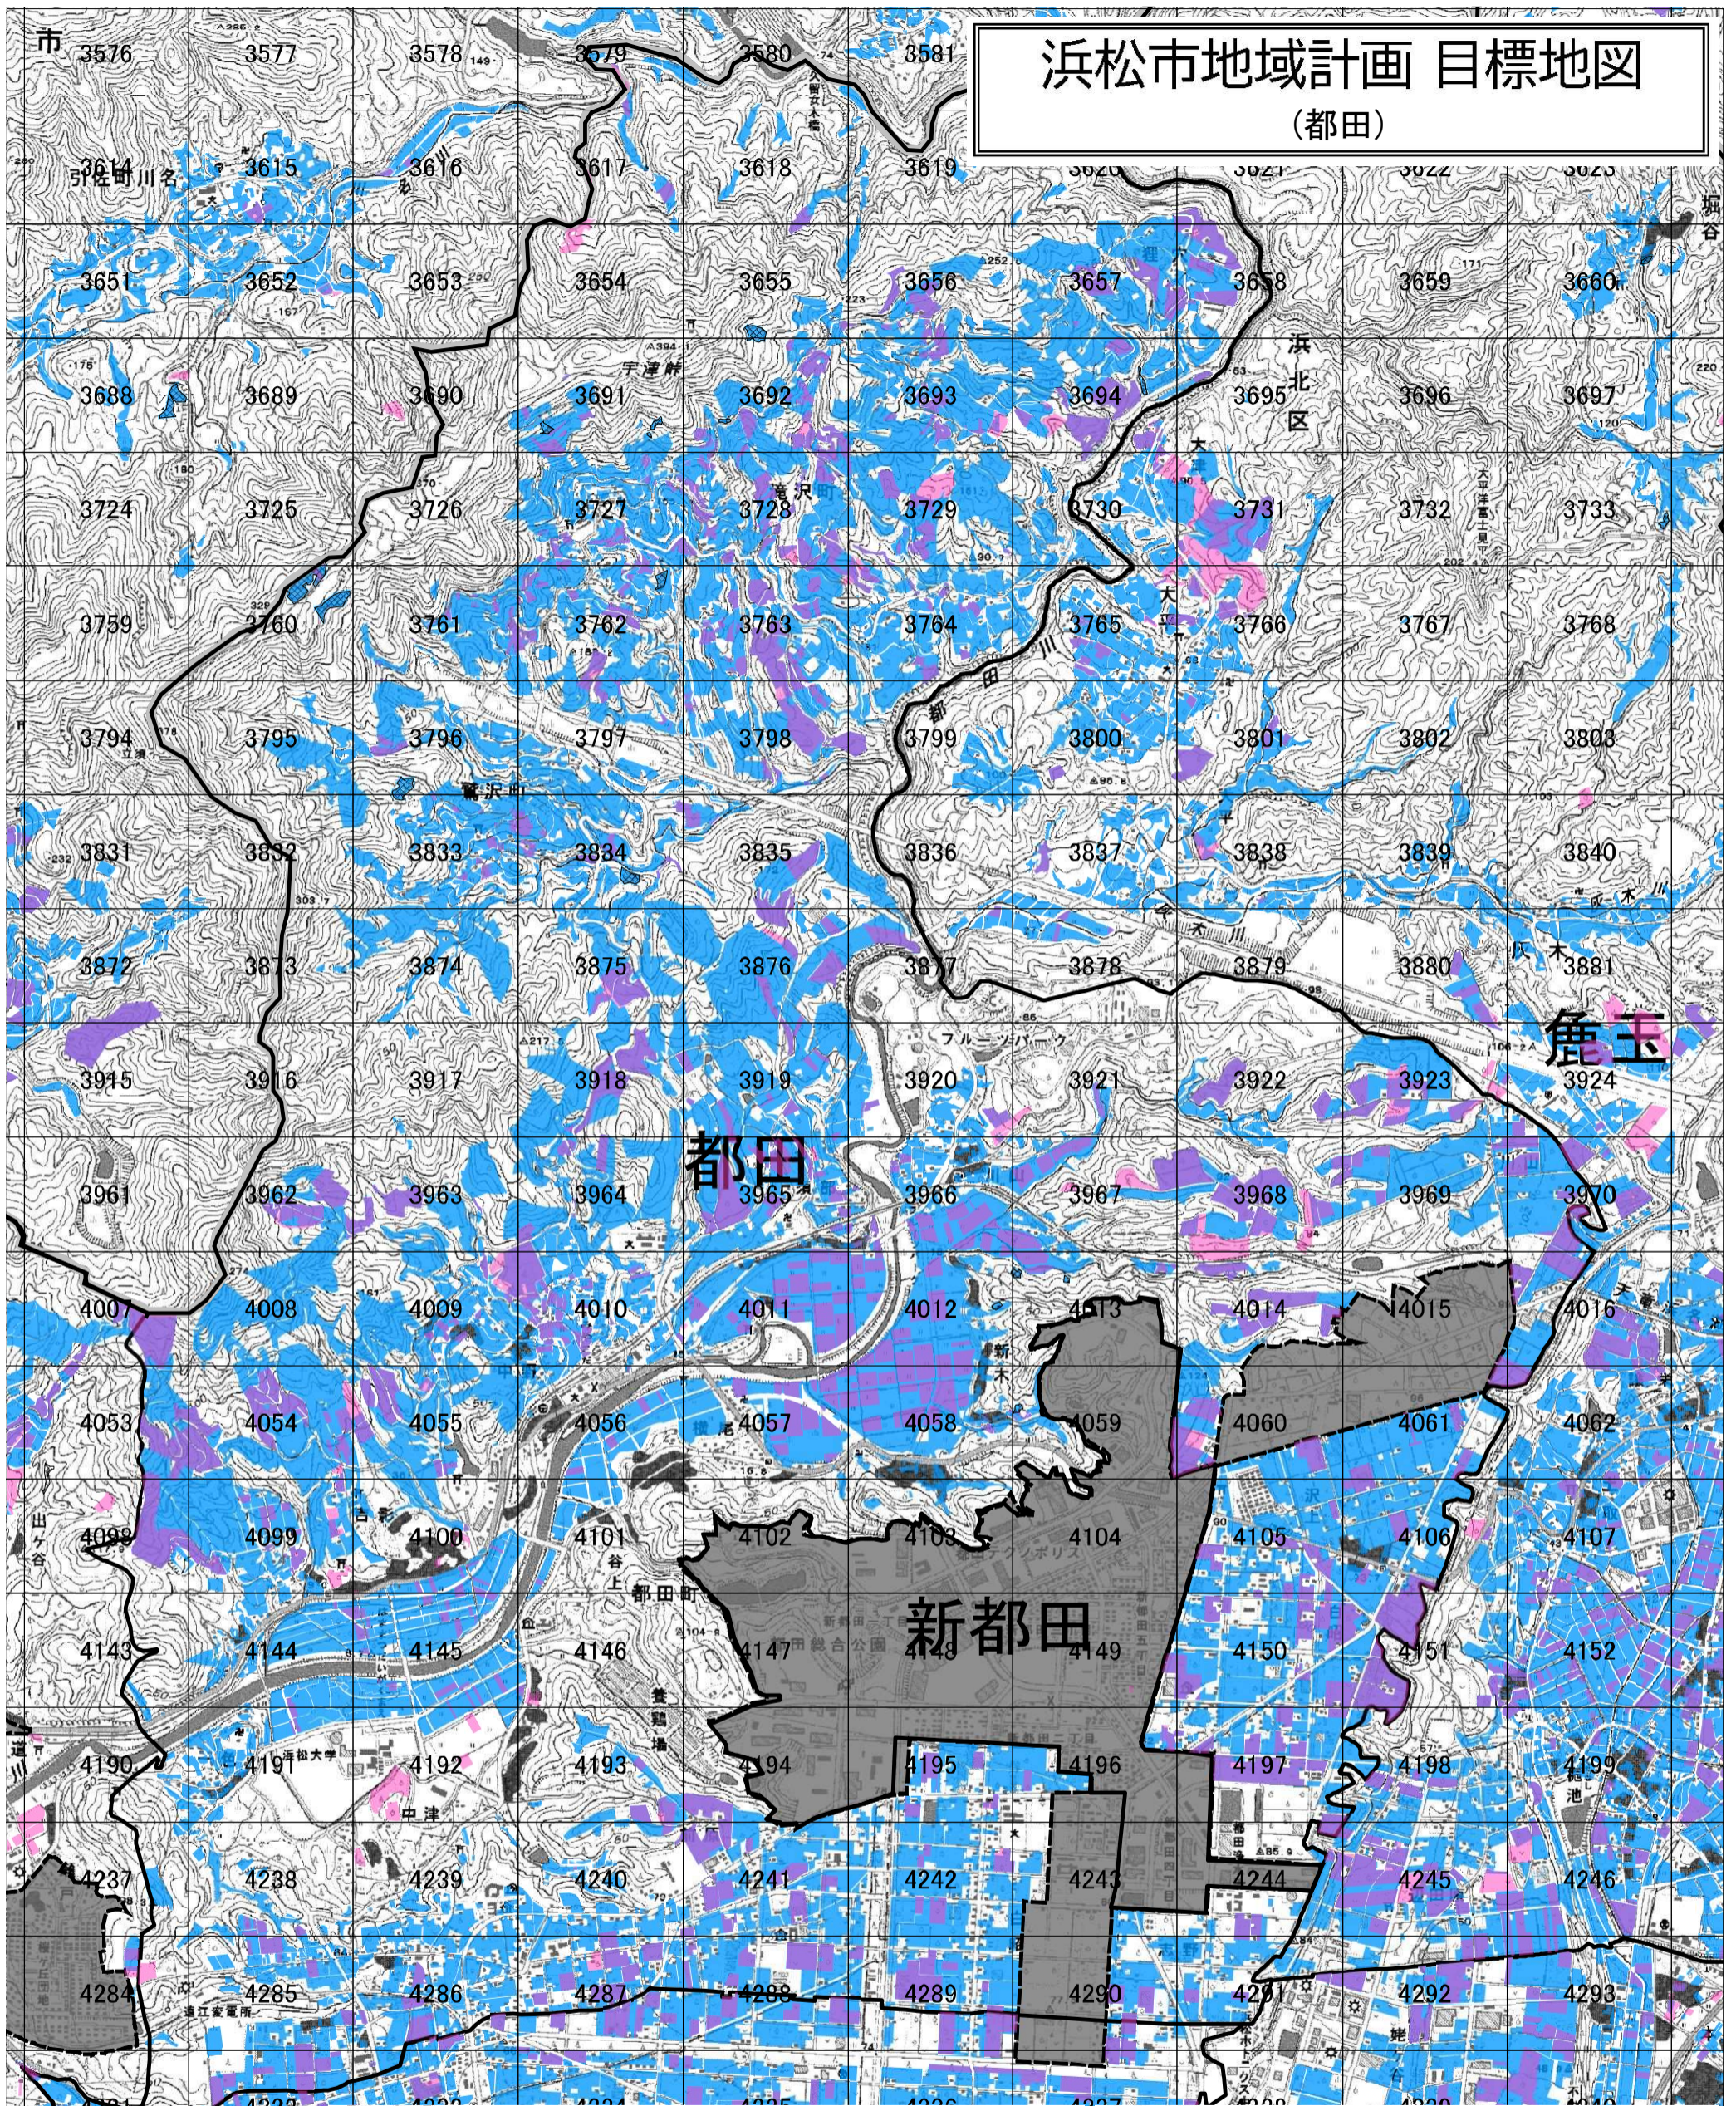

浜松市地域計画 目標地図

(都田)

【凡例】

| | |
|--|--------------------------------------|
| | 地域計画区域内の農地で 耕作者(耕作予定者)が設定されている農地 |
| | 地域計画区域内の農地で 耕作者(耕作予定者)が設定されていない農地 |

【参考】

| | |
|--|----------------------|
| | 地域計画区域外(白地農地・農地以外) |
| | 地域計画区域外の担い手耕作地(白地農地) |
| | 市街化区域(地域計画区域外) |

本図面は境界等の権利調整・確認には使えません

浜松市農地WebGISシステム

1/20m
【出力者】08719
1:12000

※図郭ごとの詳細図は市役所農地利用課で閲覧可(要事前連絡 ☎053-457-2836)