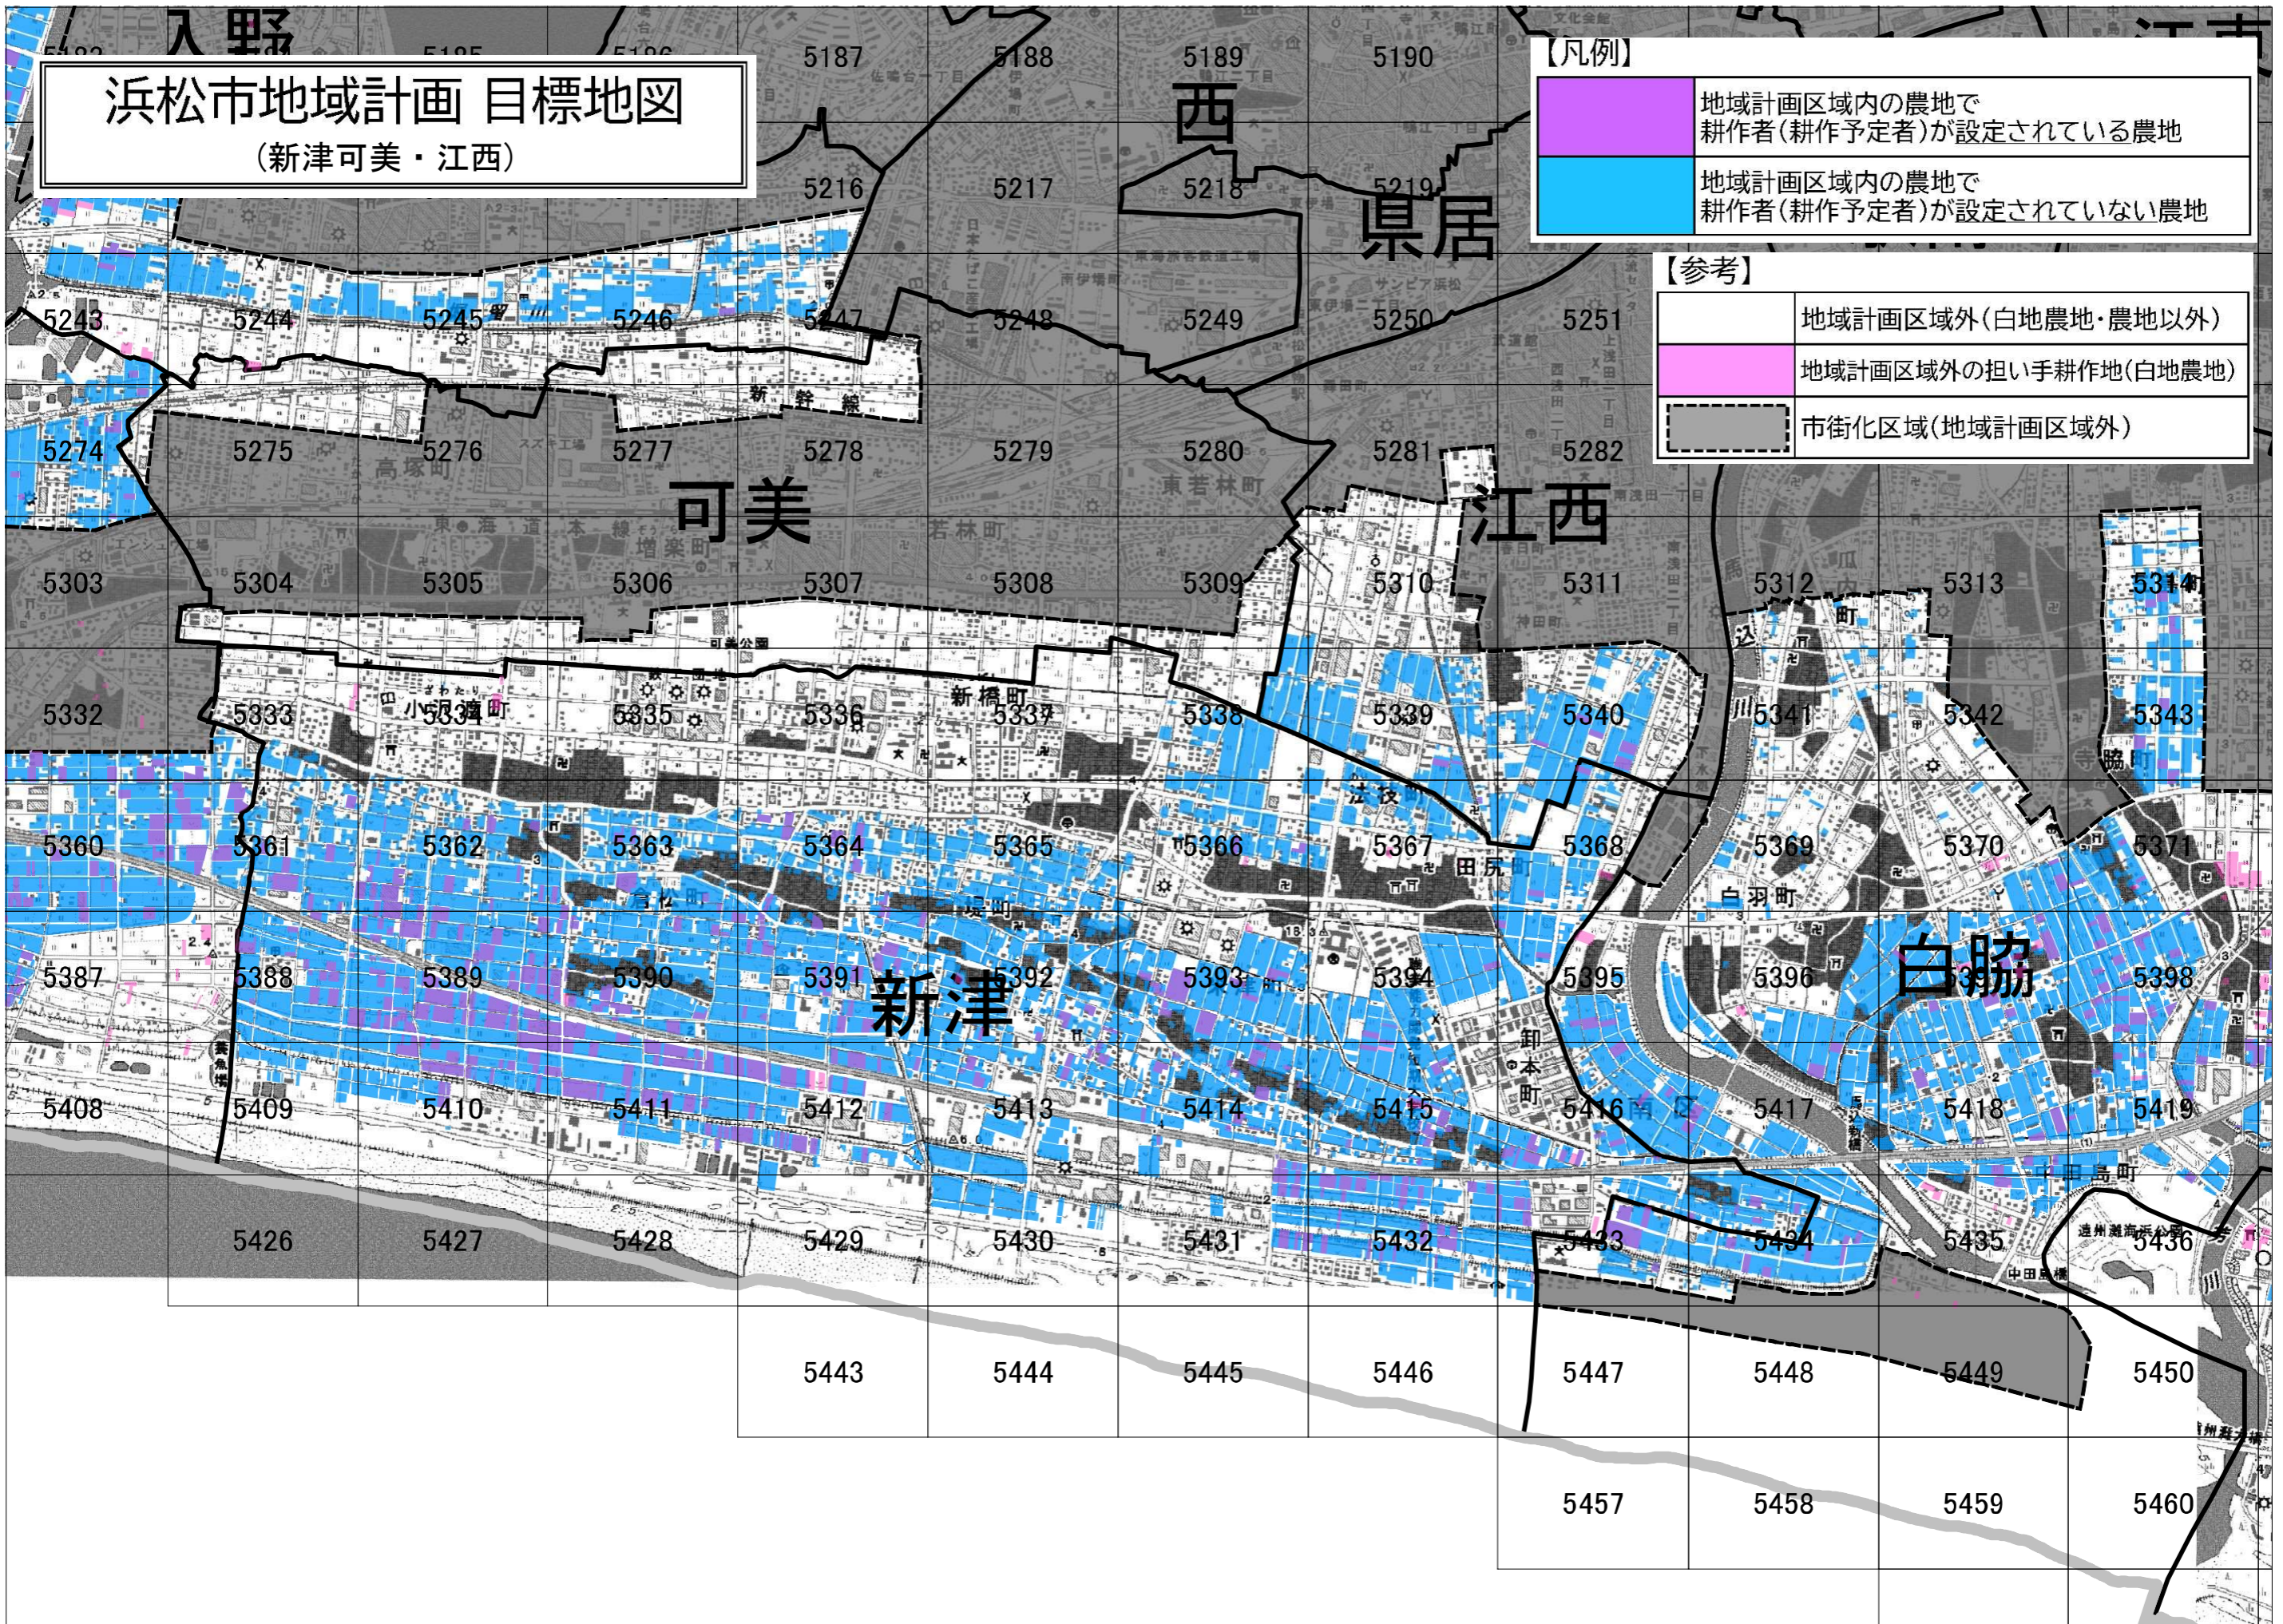

# 浜松市地域計画 目標地図 (篠原・舞阪)

# 浜松市地域計画 目標地図

(新津可美・江西)

## 【凡例】

	地域計画区域内の農地で 耕作者(耕作予定者)が設定されている農地
	地域計画区域内の農地で 耕作者(耕作予定者)が設定されていない農地

## 【参考】

	地域計画区域外(白地農地・農地以外)
	地域計画区域外の担い手耕作地(白地農地)
	市街化区域(地域計画区域外)

本図面は権利等の権利調整・確認には使えません

浜松市農地WebGISシステム

※図郭ごとの詳細図は市役所農地利用課で閲覧可(要事前連絡 ☎053-457-2836)

100m  
【出力者】08719  
1:10000