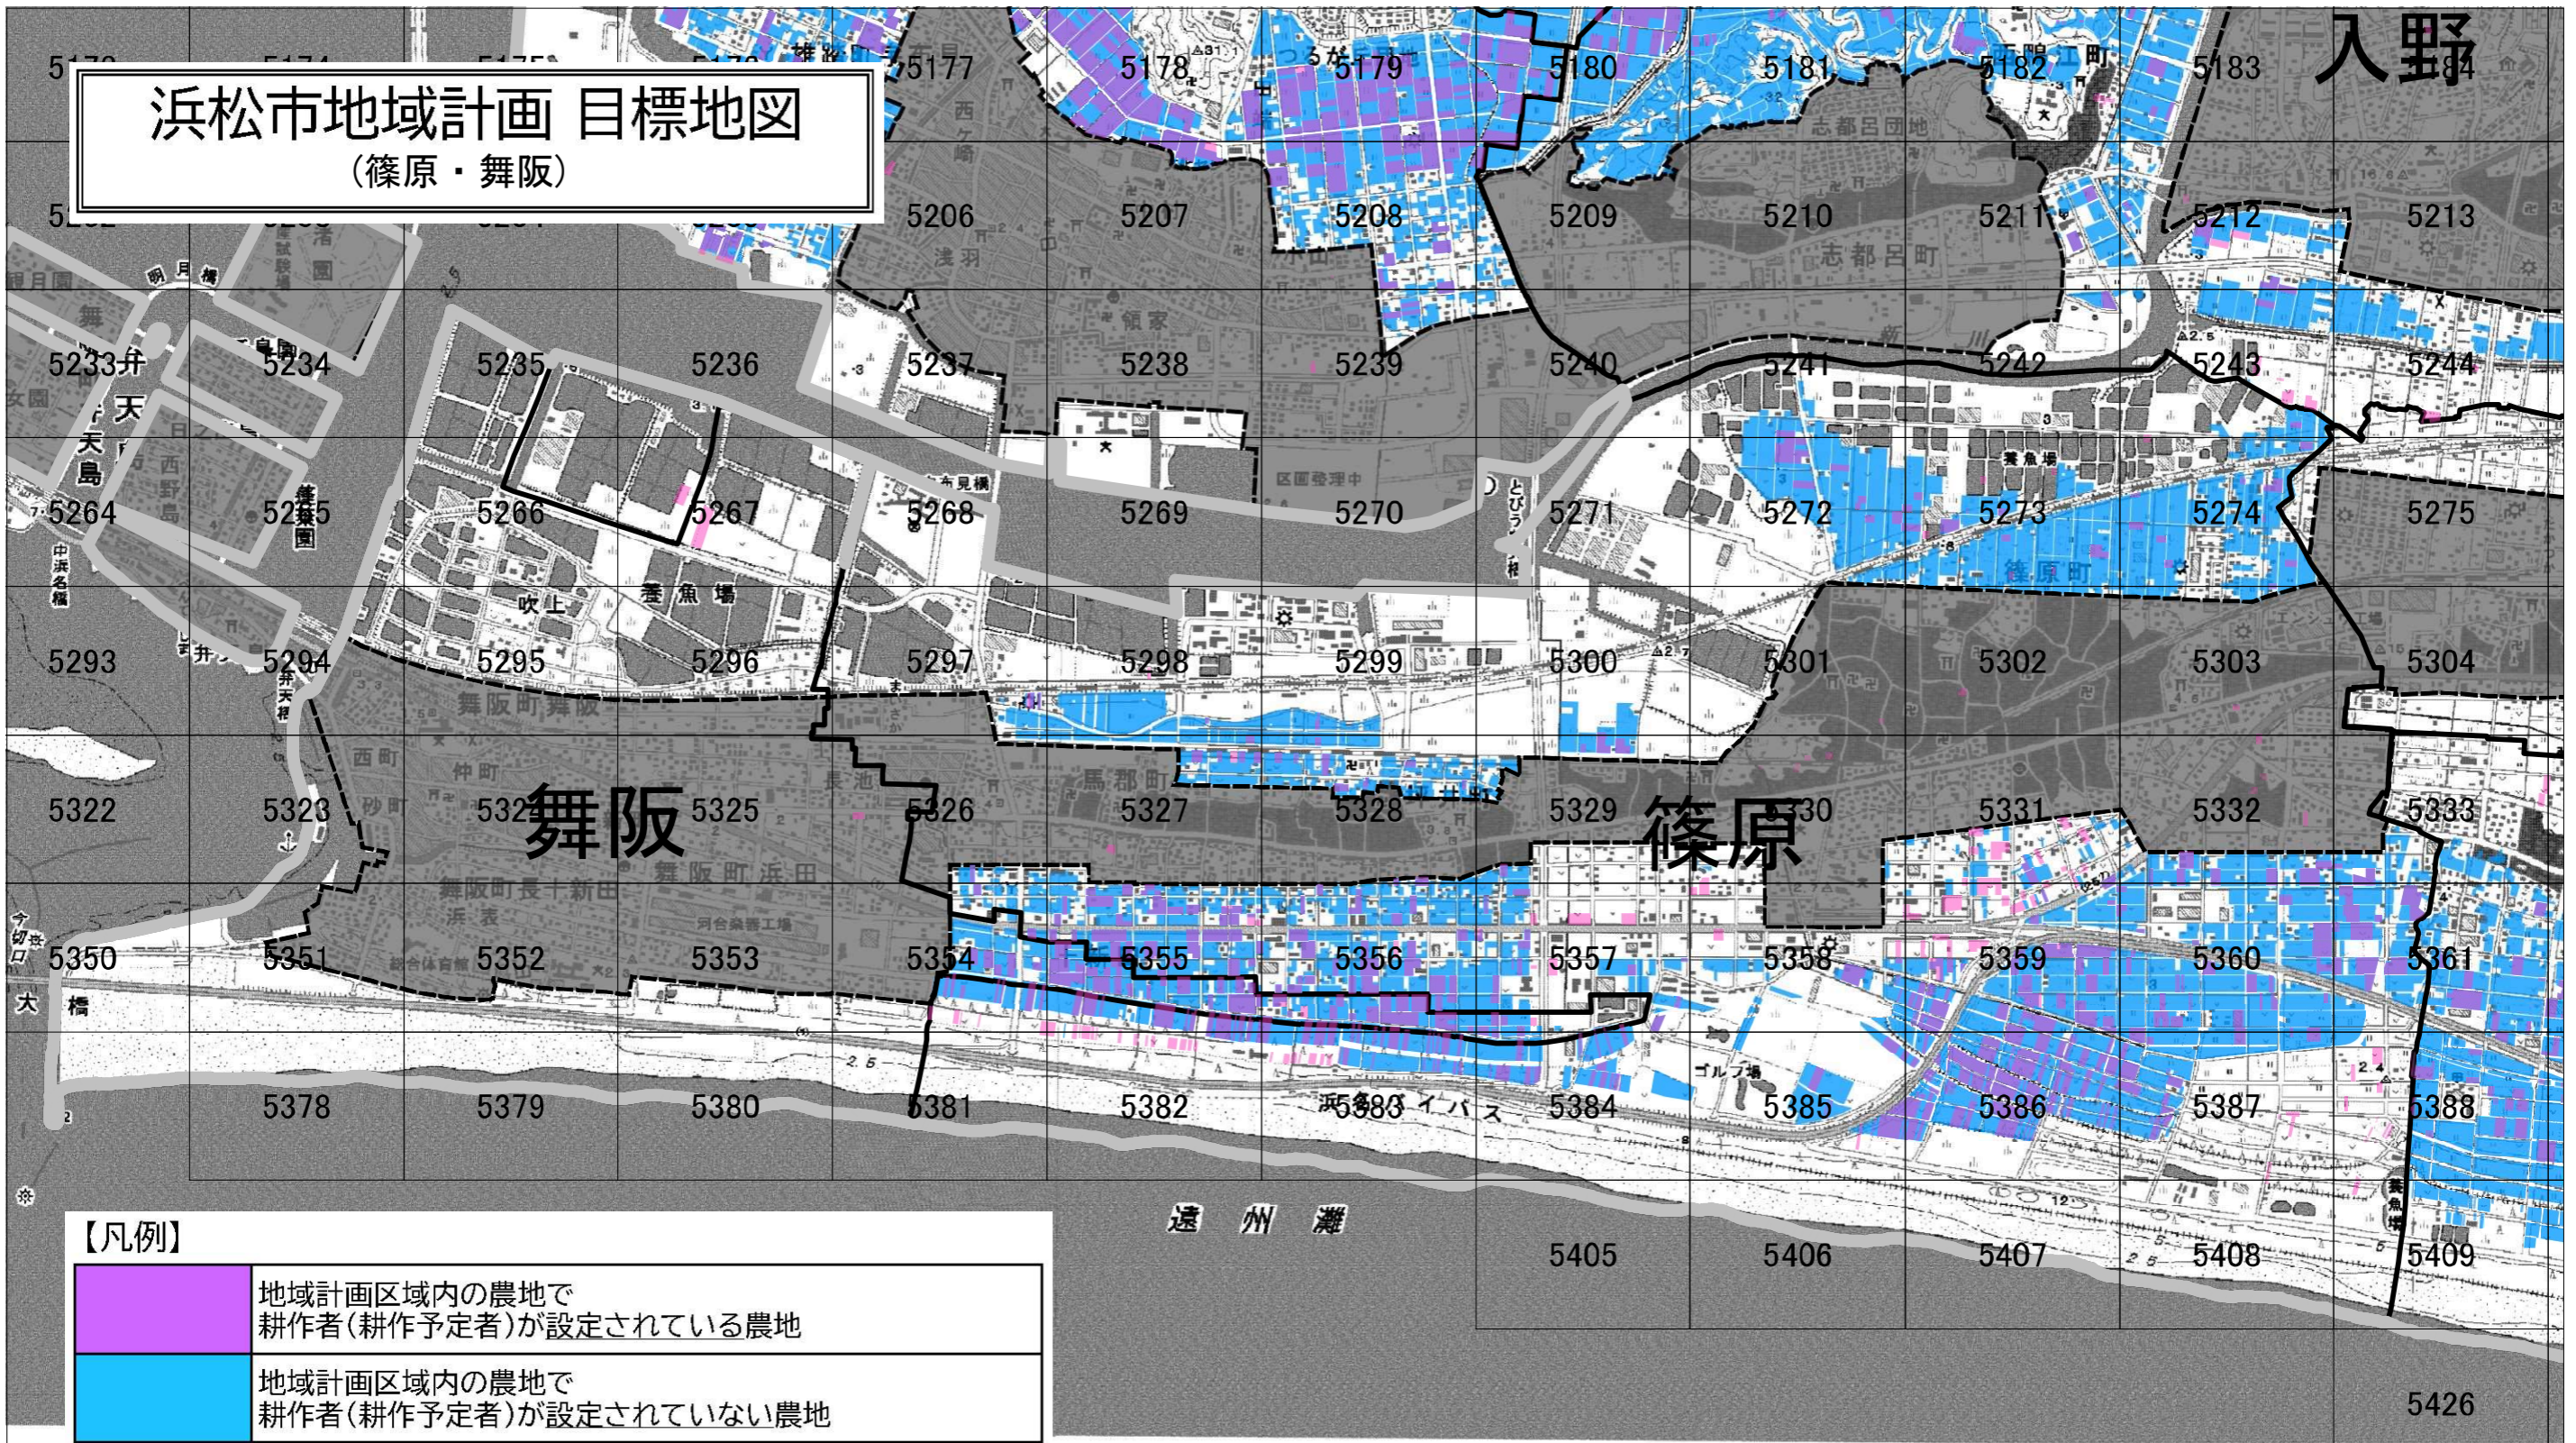

# 浜松市地域計画 目標地図 (篠原・舞阪)

## 【凡例】

	地域計画区域内の農地で 耕作者(耕作予定者)が設定されている農地
	地域計画区域内の農地で 耕作者(耕作予定者)が設定されていない農地

# 浜松市地域計画 目標地図

(新津可美・江西)