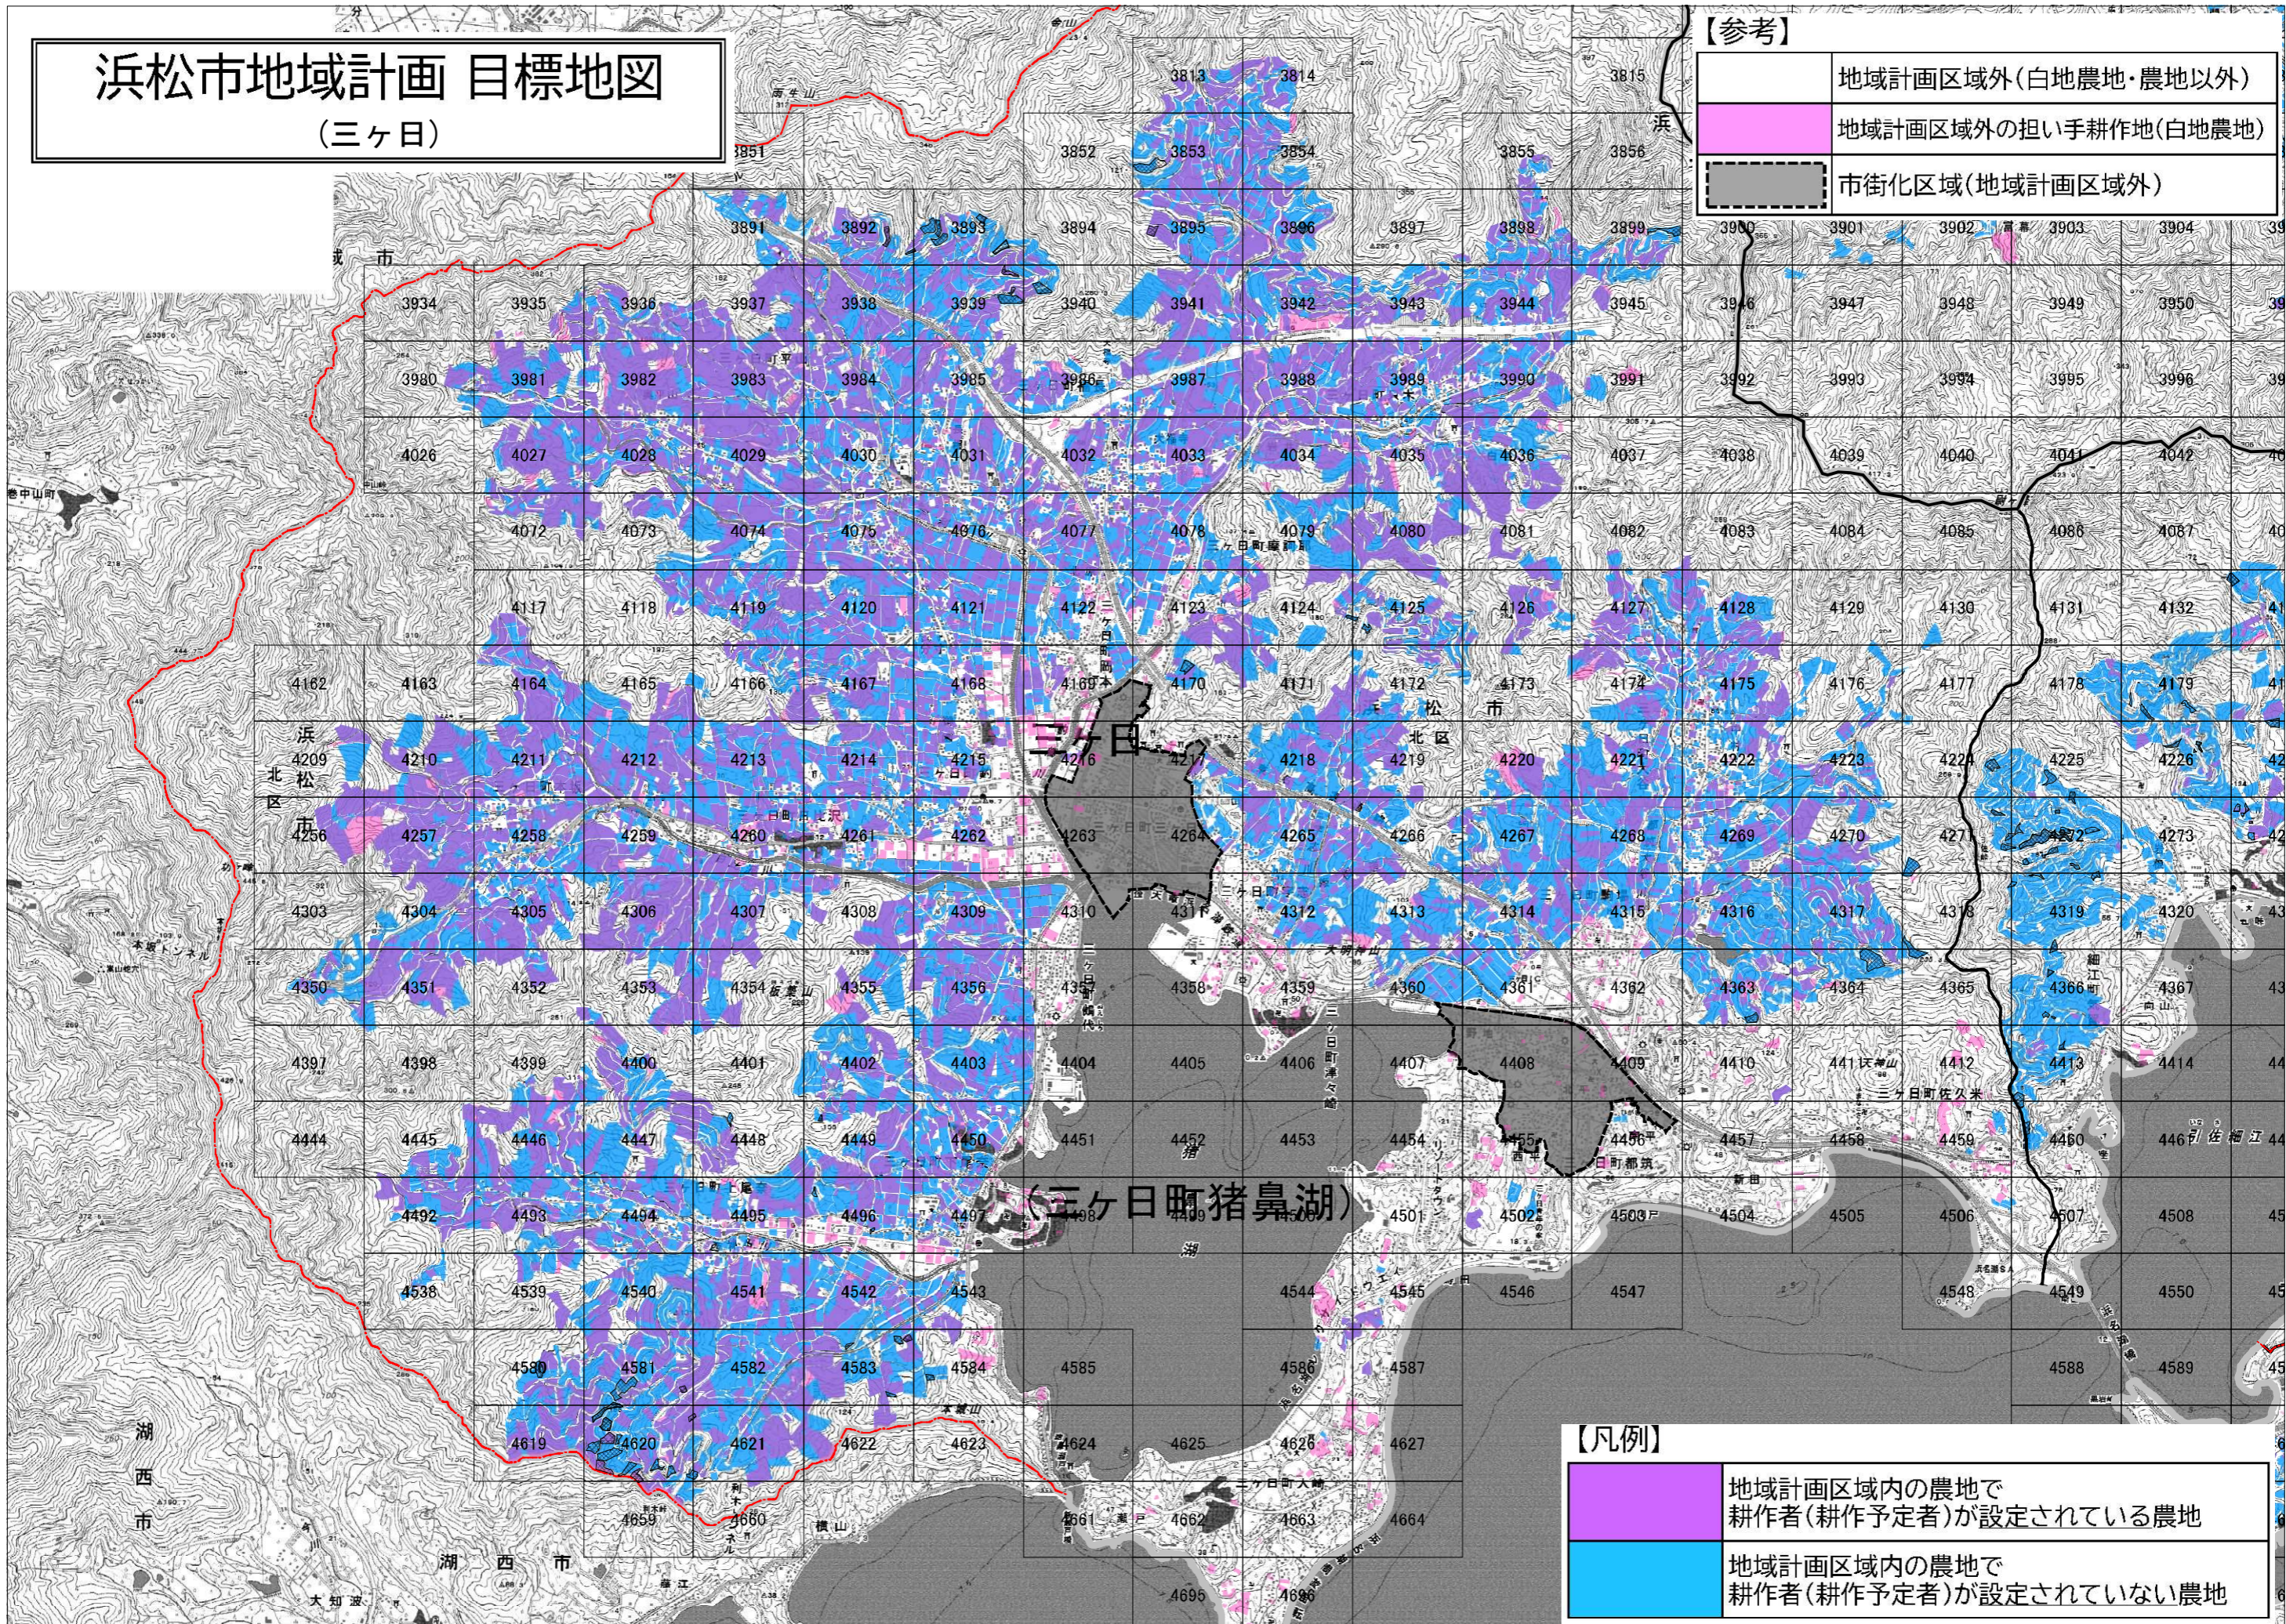

浜松市地域計画 目標地図

(三ヶ日)

【参考】

	地域計画区域外(白地農地・農地以外)
	地域計画区域外の担い手耕作地(白地農地)
	市街化区域(地域計画区域外)

【凡例】

	地域計画区域内の農地で 耕作者(耕作予定者)が設定されている農地
	地域計画区域内の農地で 耕作者(耕作予定者)が設定されていない農地

※図郭ごとの詳細図は市役所農地利用課で閲覧可(要事前連絡 ☎053-457-2836)