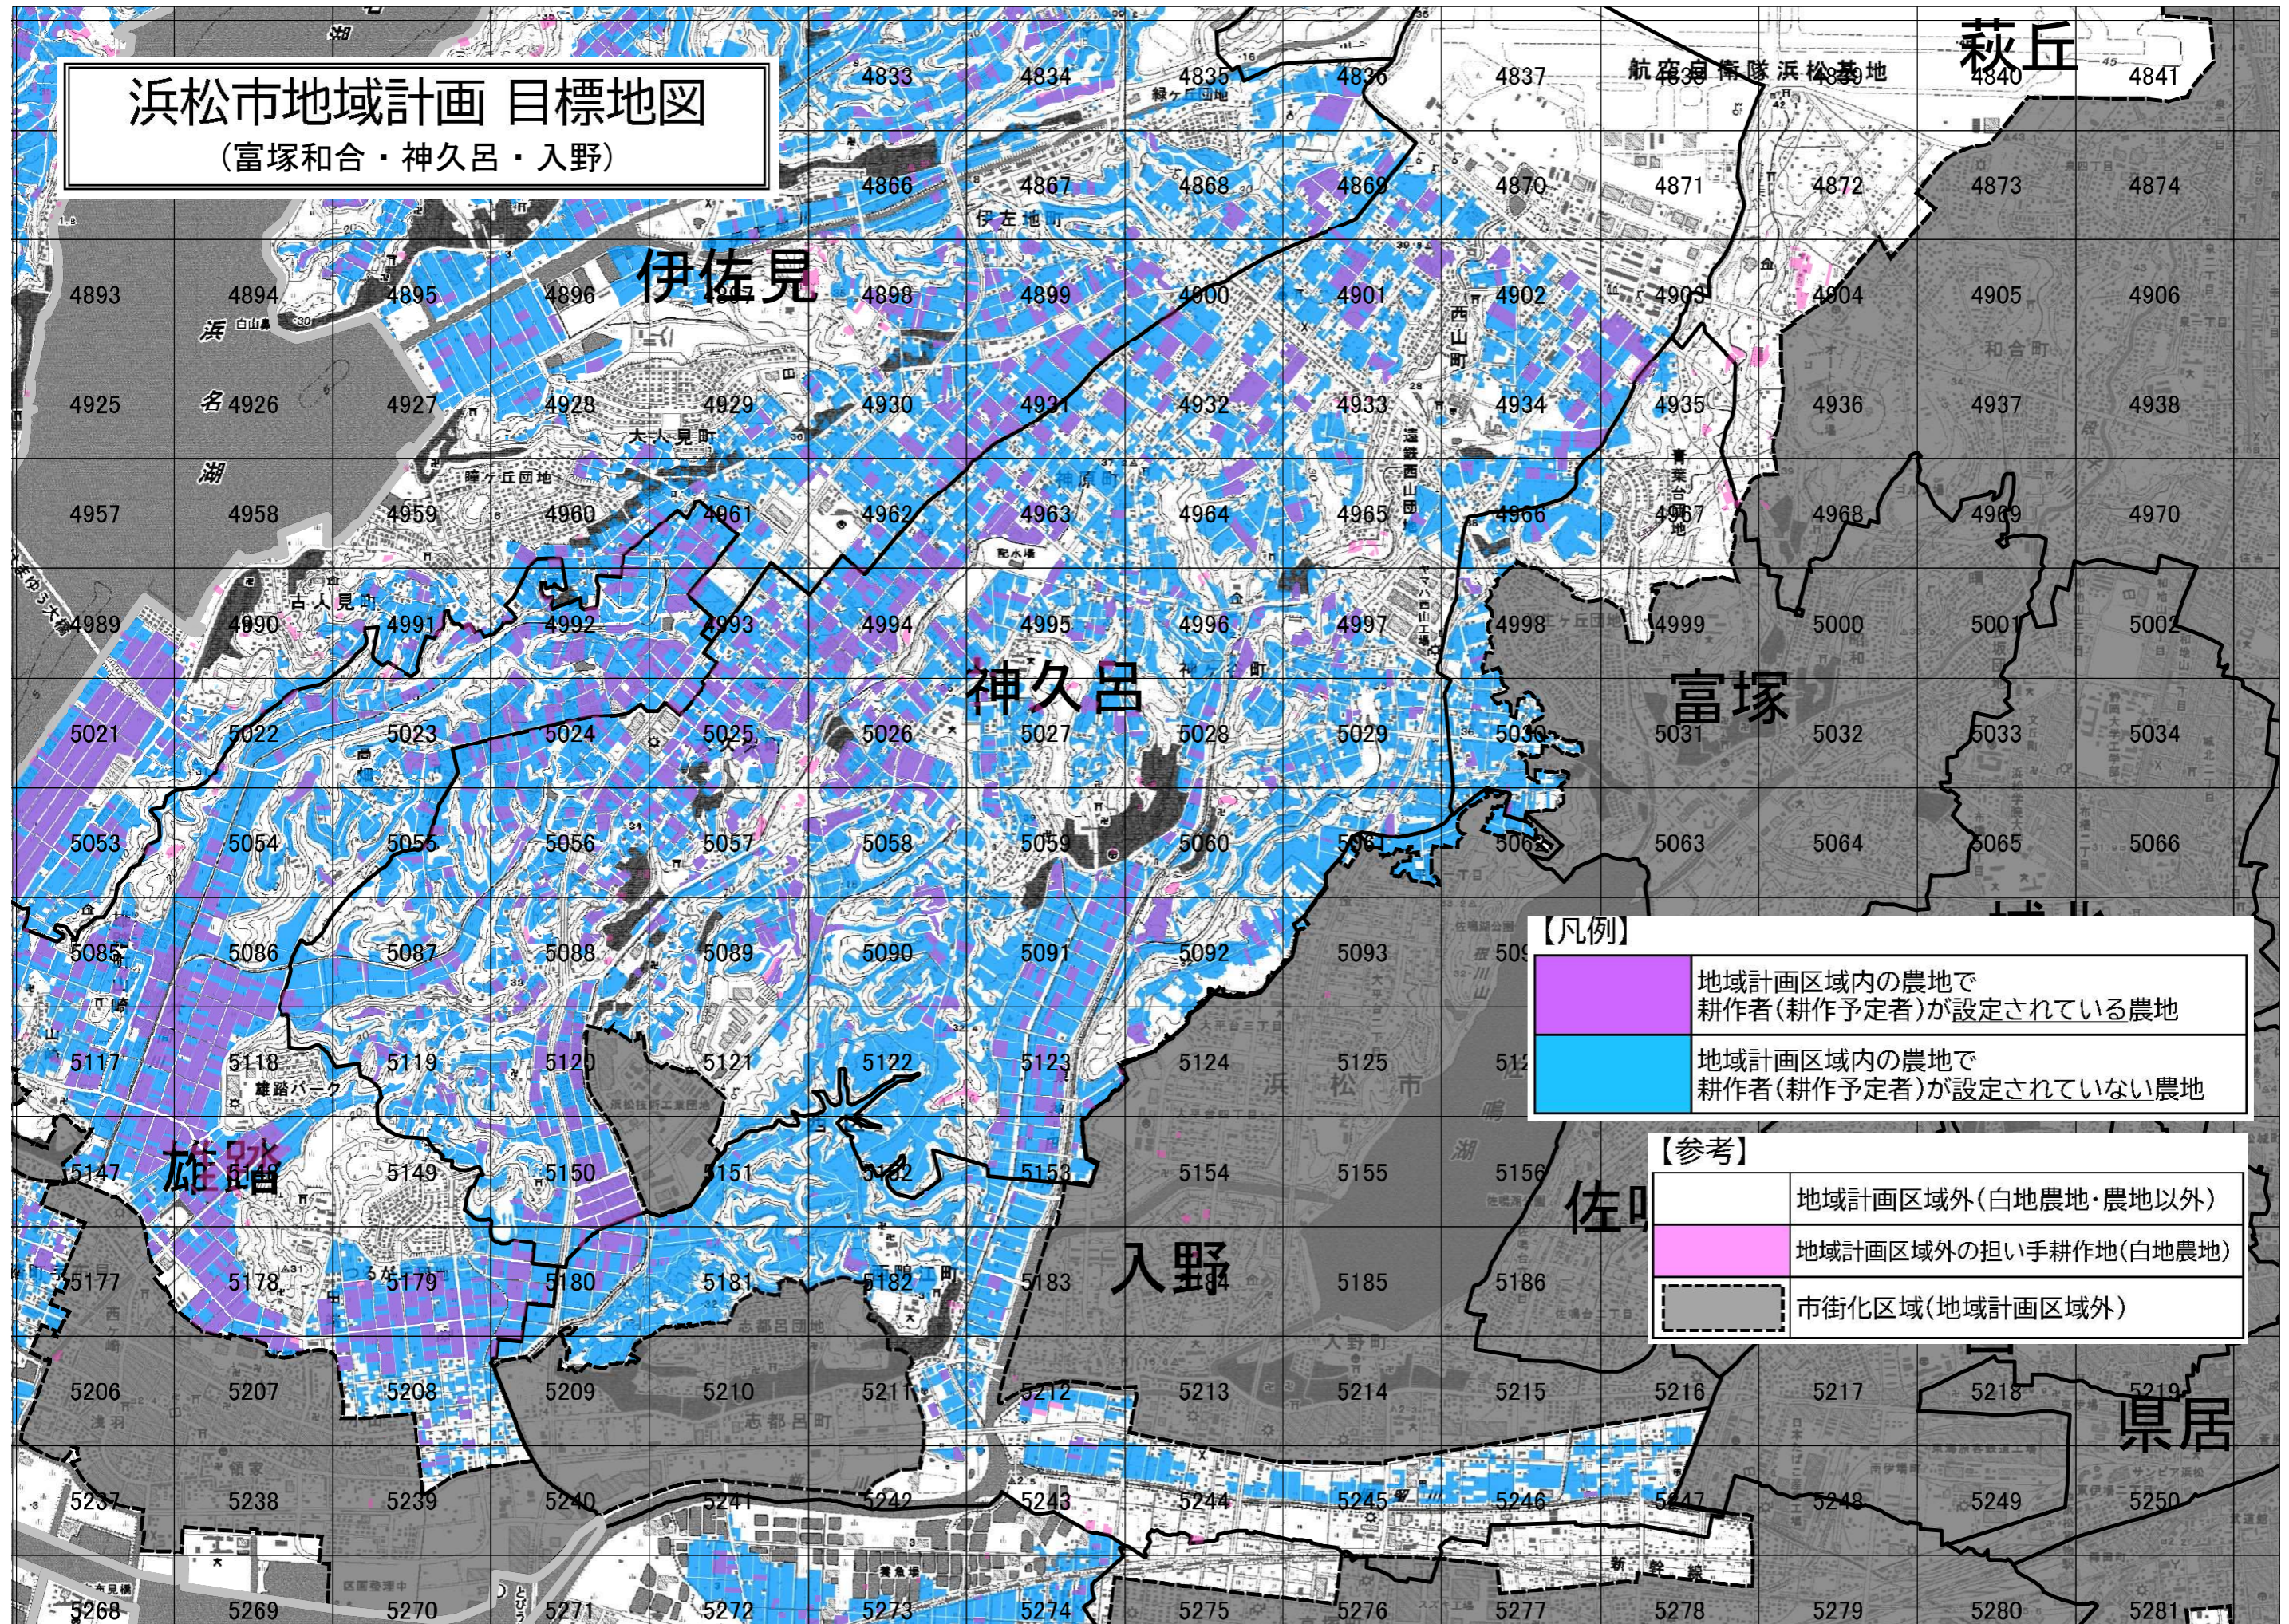

浜松市地域計画 目標地図

(富塚和合・神久呂・入野)

【凡例】

	地域計画区域内の農地で 耕作者(耕作予定者)が設定されている農地
	地域計画区域内の農地で 耕作者(耕作予定者)が設定されていない農地

【参考】

	地域計画区域外(白地農地・農地以外)
	地域計画区域外の担い手耕作地(白地農地)
	市街化区域(地域計画区域外)

本図面は権利等の権利調整・確認には使えません