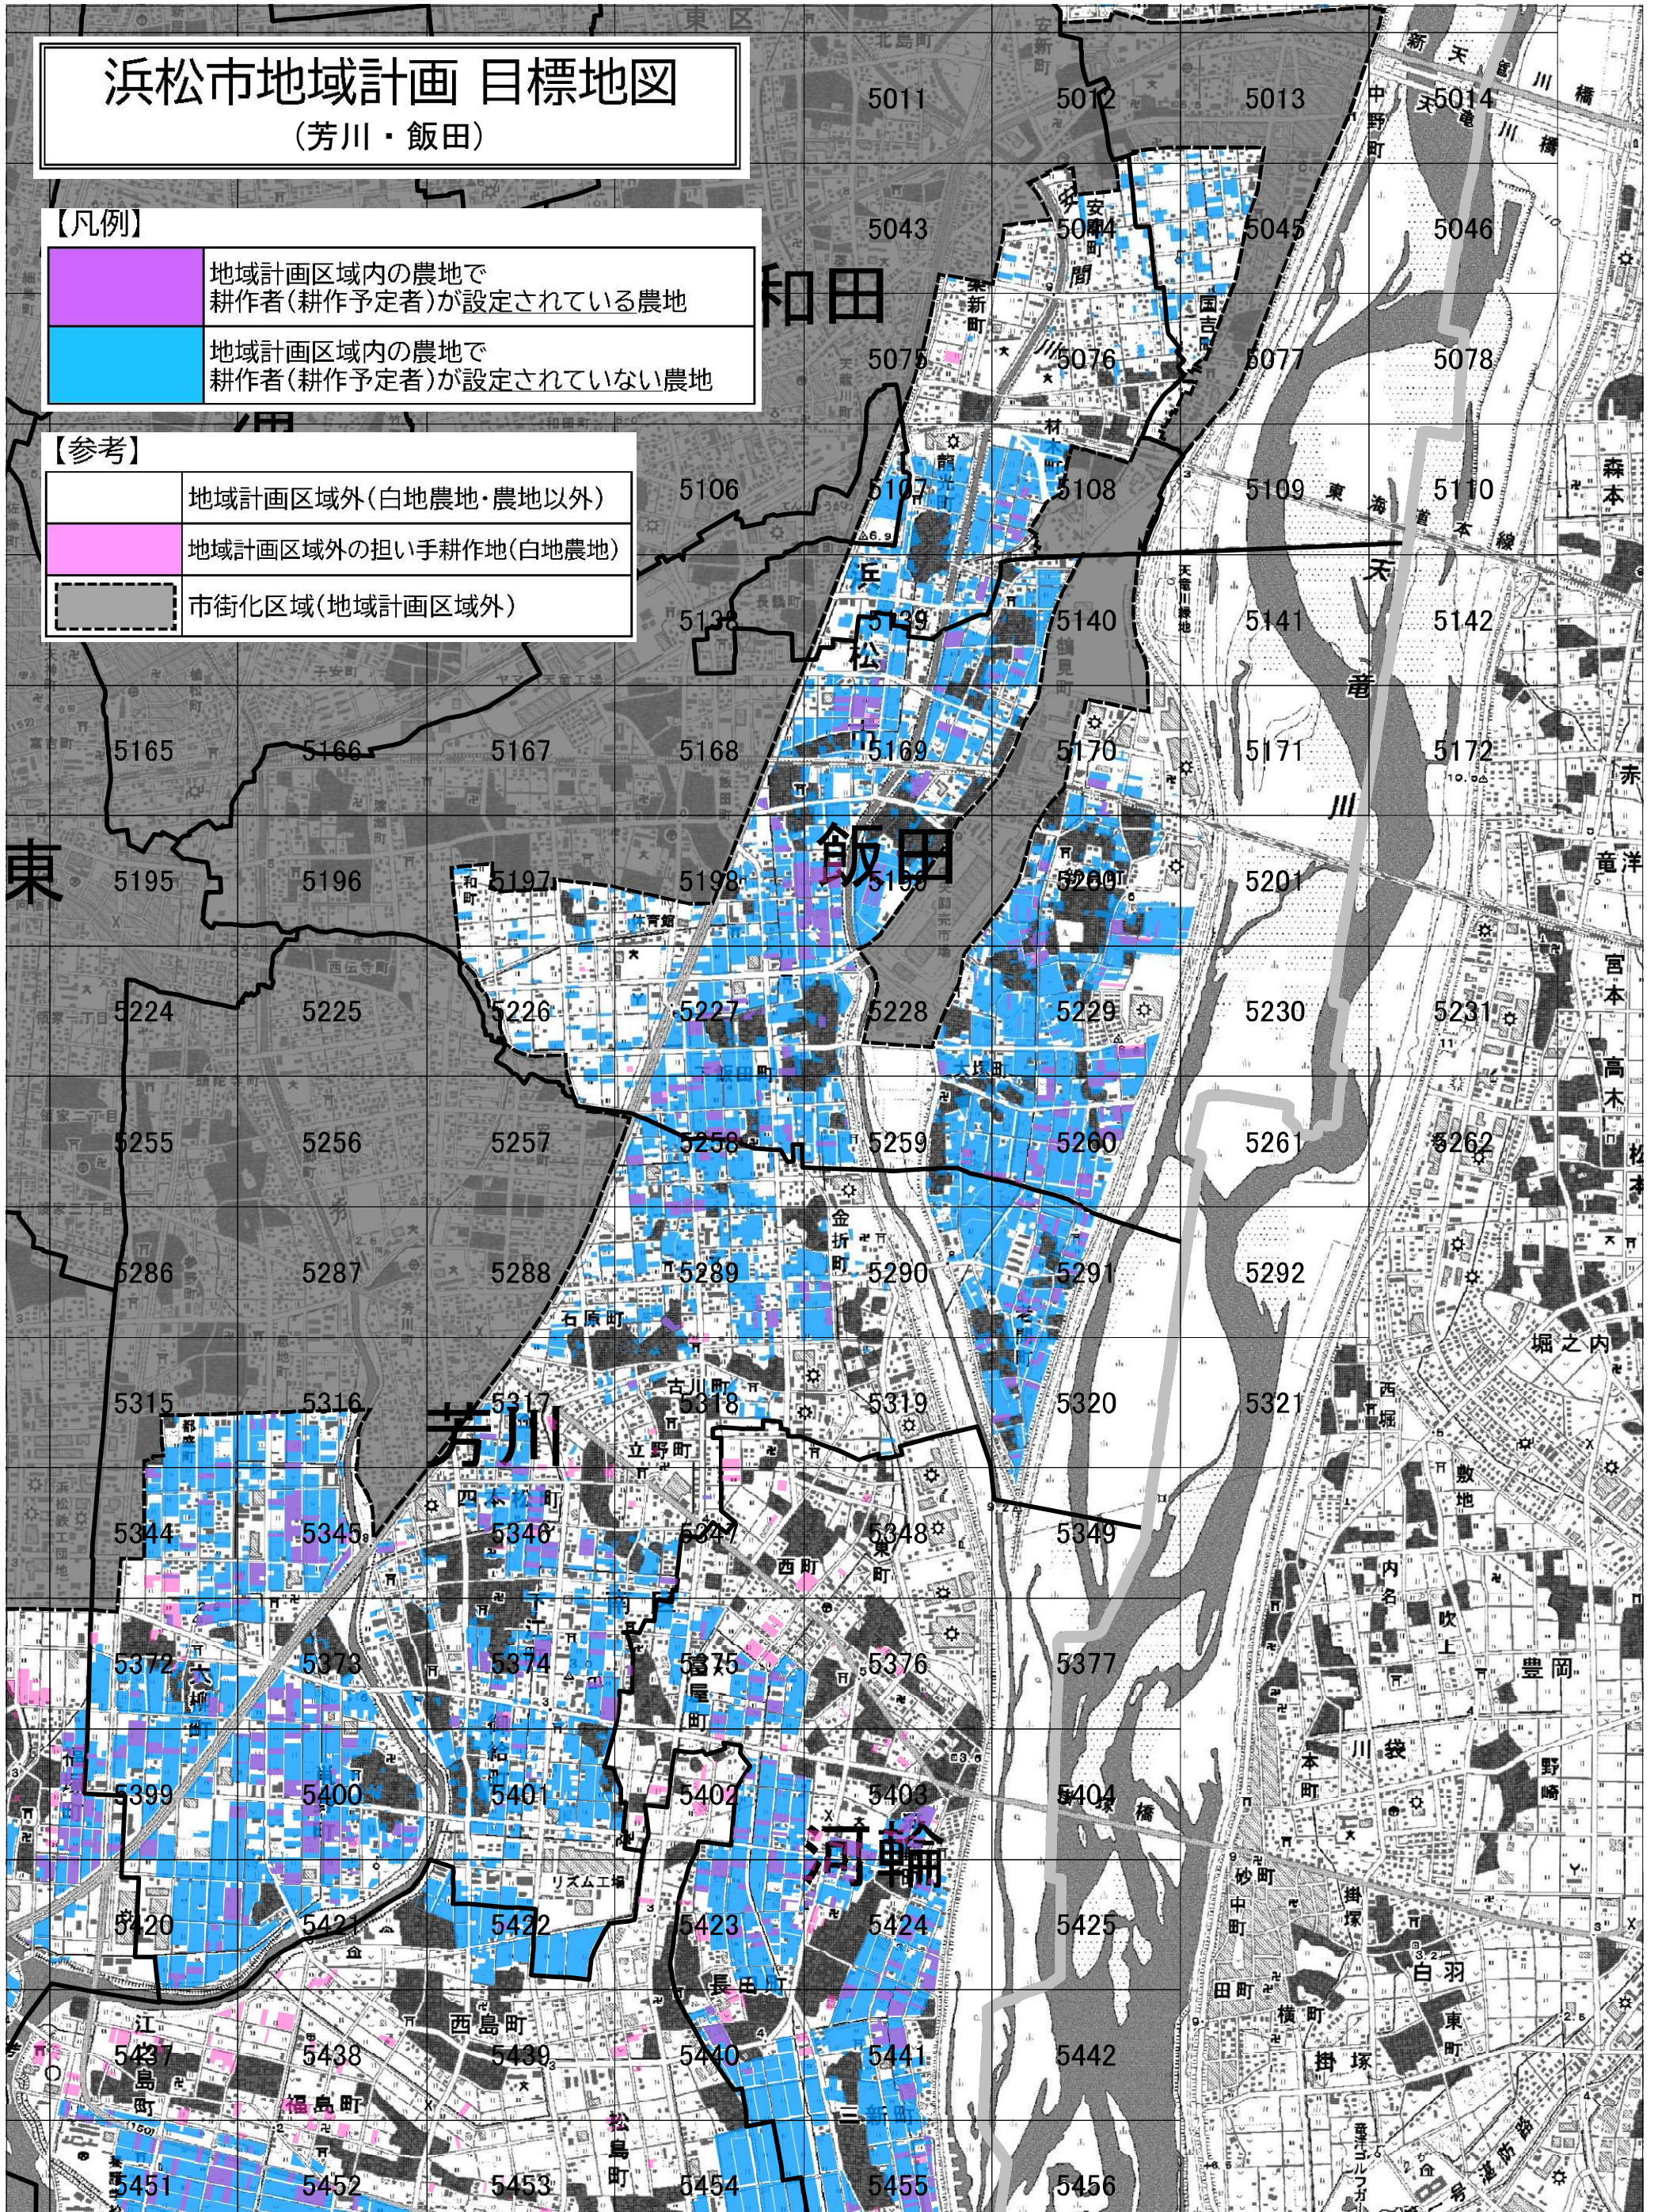

浜松市地域計画 目標地図

(芳川・飯田)

【凡例】

	地域計画区域内の農地で 耕作者(耕作予定者)が設定されている農地
	地域計画区域内の農地で 耕作者(耕作予定者)が設定されていない農地

【参考】

	地域計画区域外(白地農地・農地以外)
	地域計画区域外の担い手耕作地(白地農地)
	市街化区域(地域計画区域外)

※図郭ごとの詳細図は市役所農地利用課で閲覧可(要事前連絡 ☎053-457-2836)