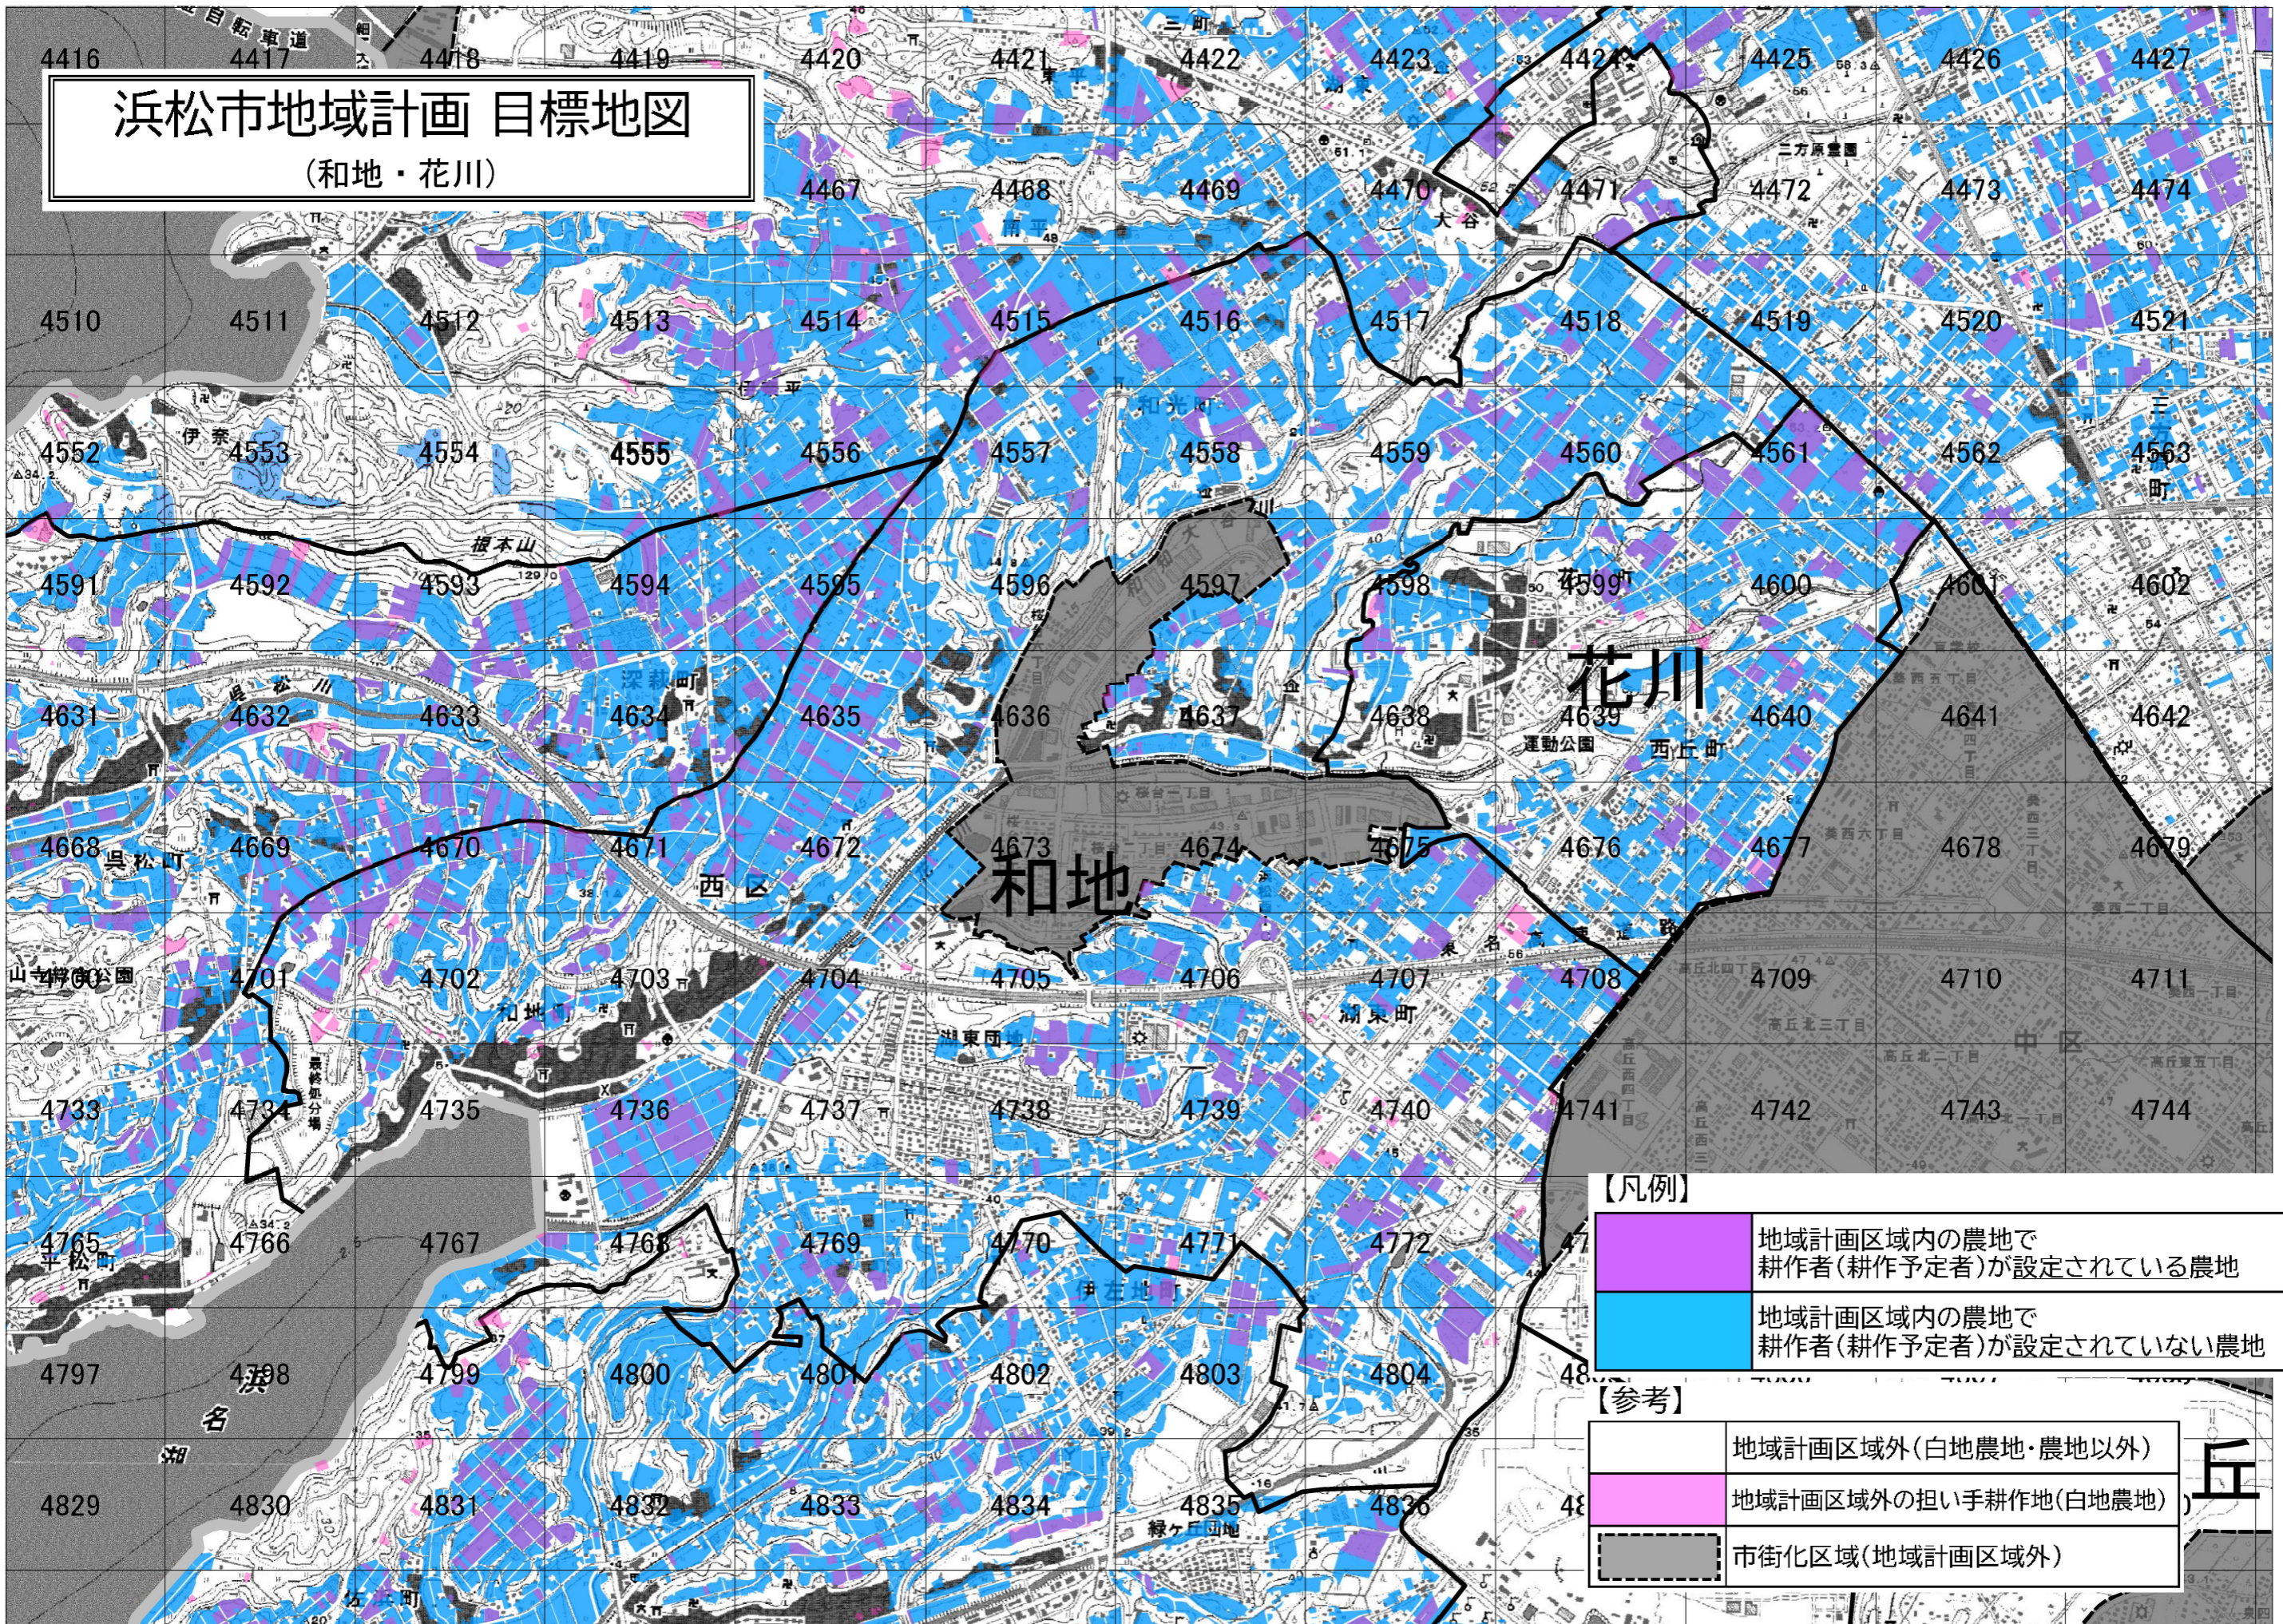

浜松市地域計画 目標地図

(和地・花川)

【凡例】

	地域計画区域内の農地で 耕作者(耕作予定者)が設定されている農地
	地域計画区域内の農地で 耕作者(耕作予定者)が設定されていない農地

【参考】

	地域計画区域外(白地農地・農地以外)
	地域計画区域外の担い手耕作地(白地農地)
	市街化区域(地域計画区域外)

本図面は権利等の権利調整・確認には使えません

※図郭ごとの詳細図は市役所農地利用課で閲覧可(要事前連絡 ☎053-457-2836)