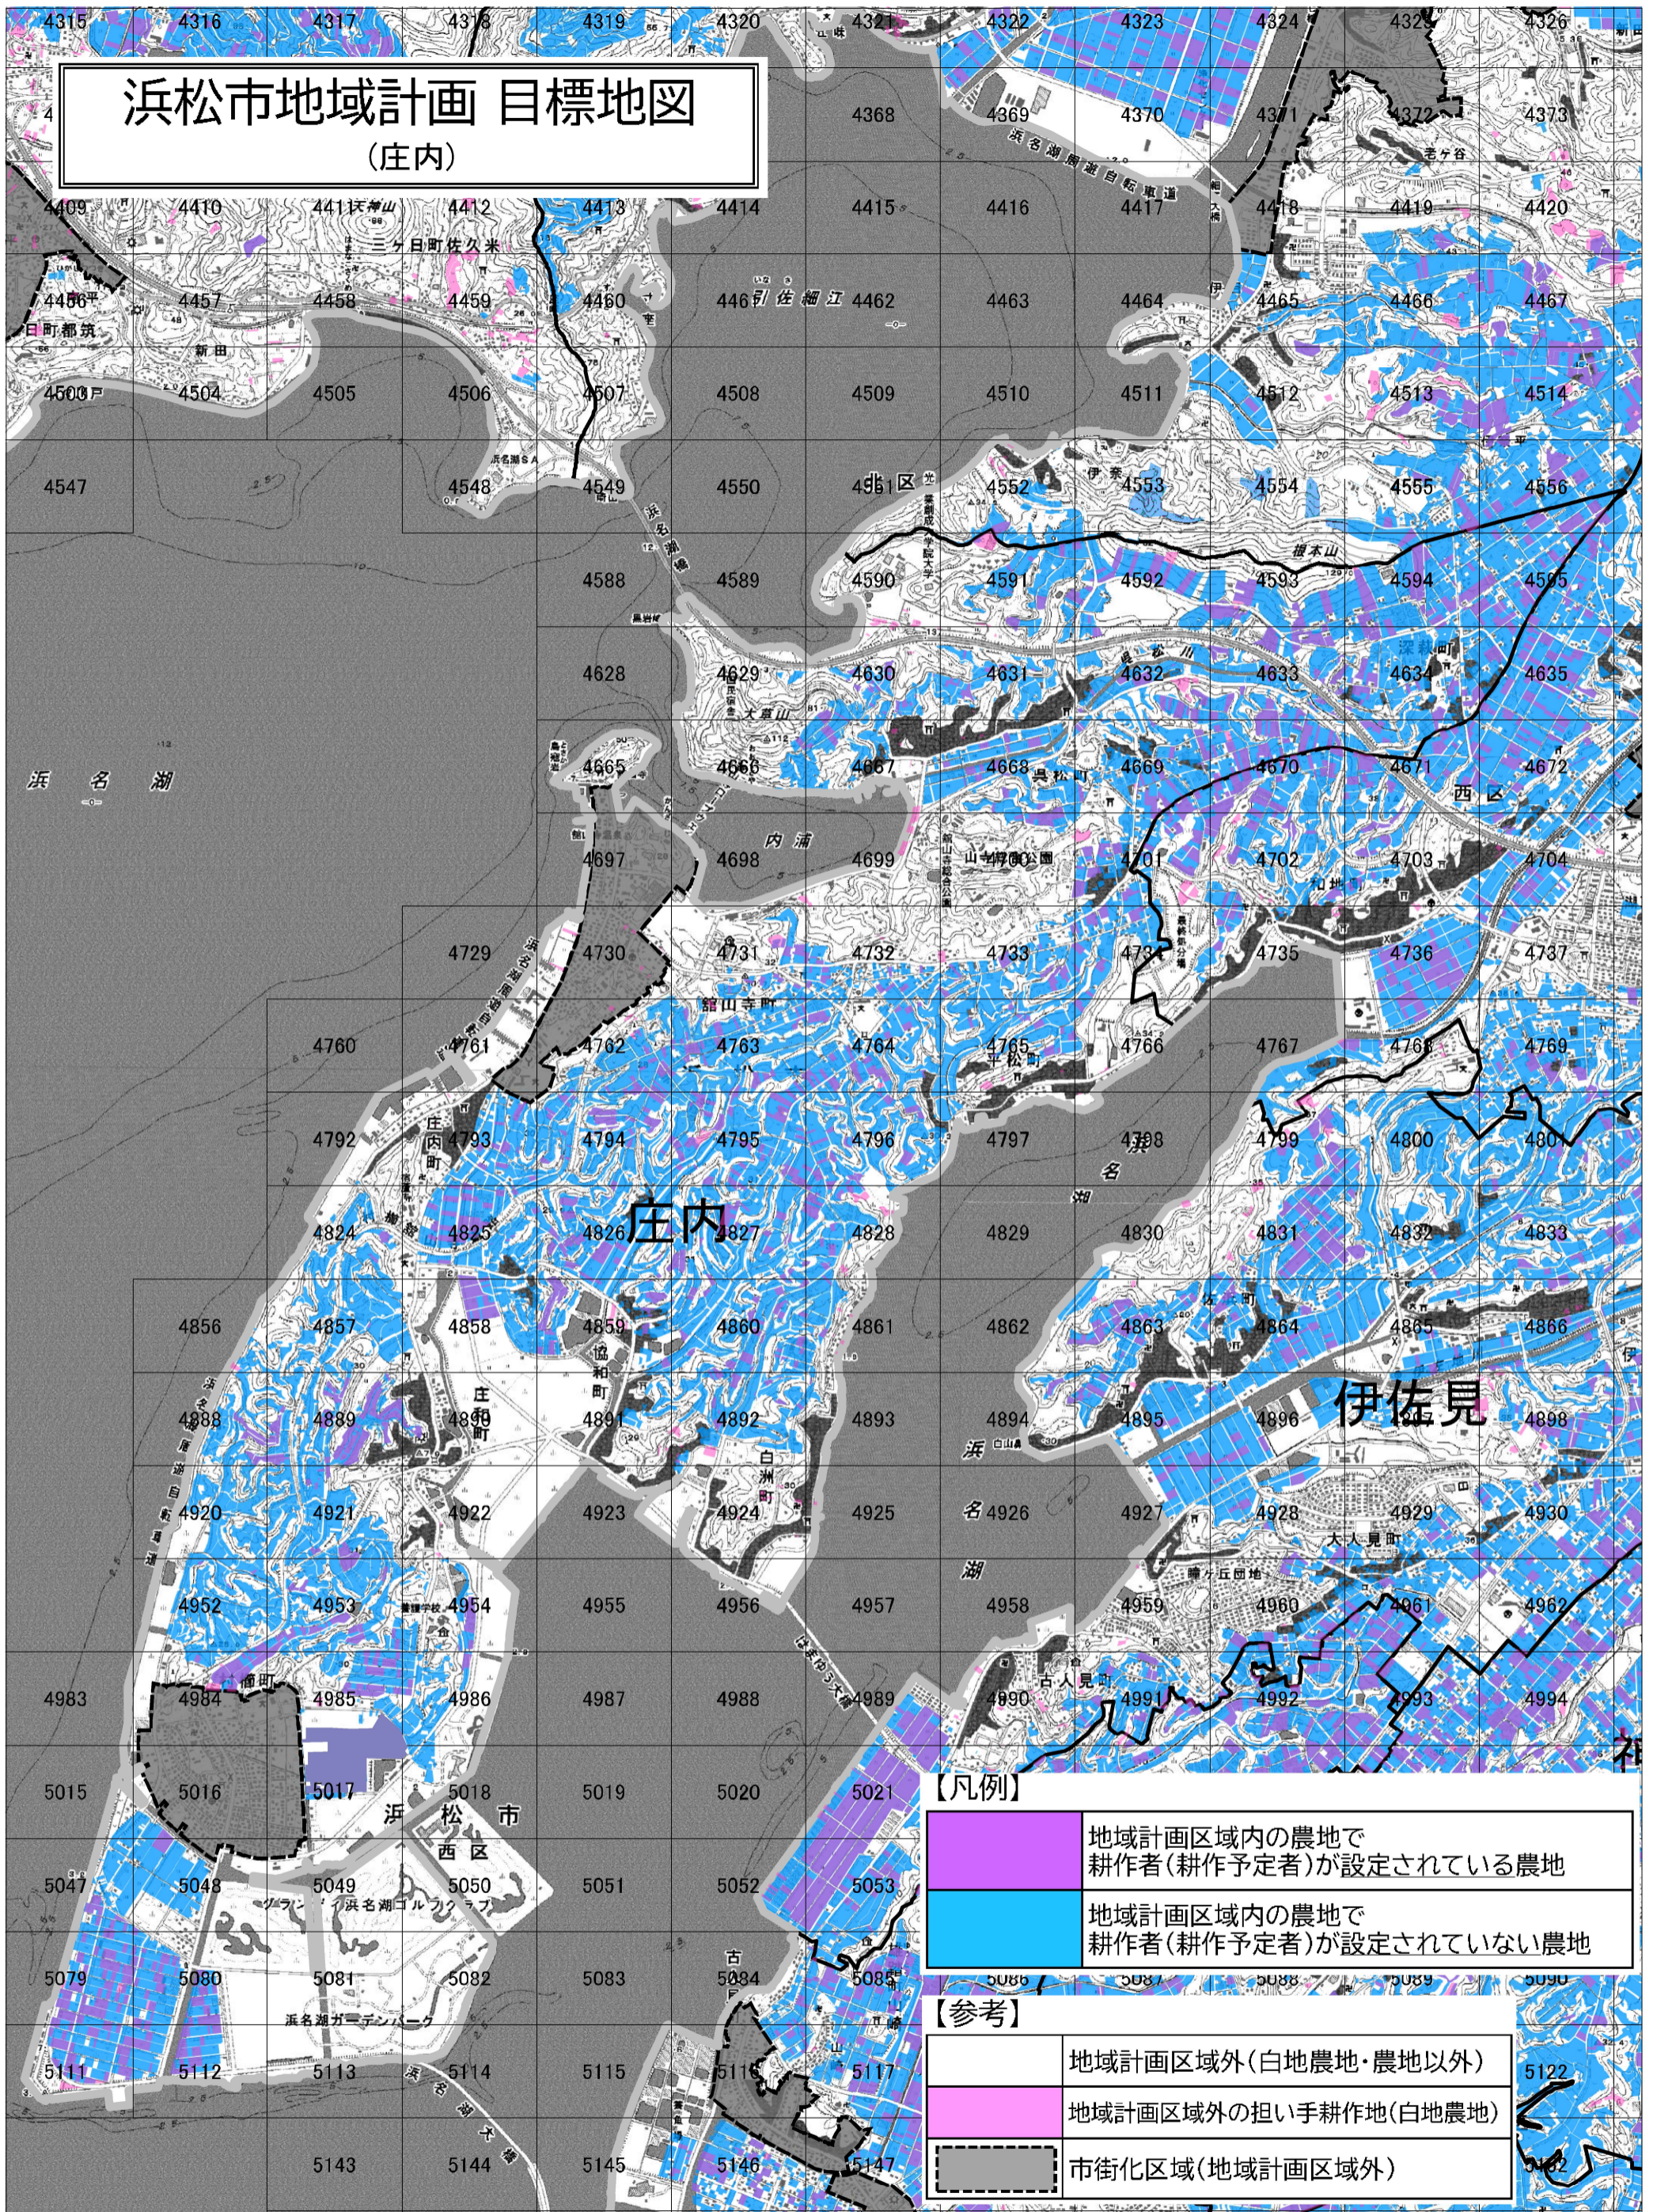

# 浜松市地域計画 目標地図

(庄内)

### 【凡例】

	地域計画区域内の農地で 耕作者(耕作予定者)が設定されている農地
	地域計画区域内の農地で 耕作者(耕作予定者)が設定されていない農地

### 【参考】

	地域計画区域外(白地農地・農地以外)
	地域計画区域外の担い手耕作地(白地農地)
	市街化区域(地域計画区域外)

本図面は境界等の権利調整・確認には使えません

浜松市農地WebGISシステム

※図郭ごとの詳細図は市役所農地利用課で閲覧可(要事前連絡 ☎053-457-2836)

140m  
【出力者】08719  
1:14000