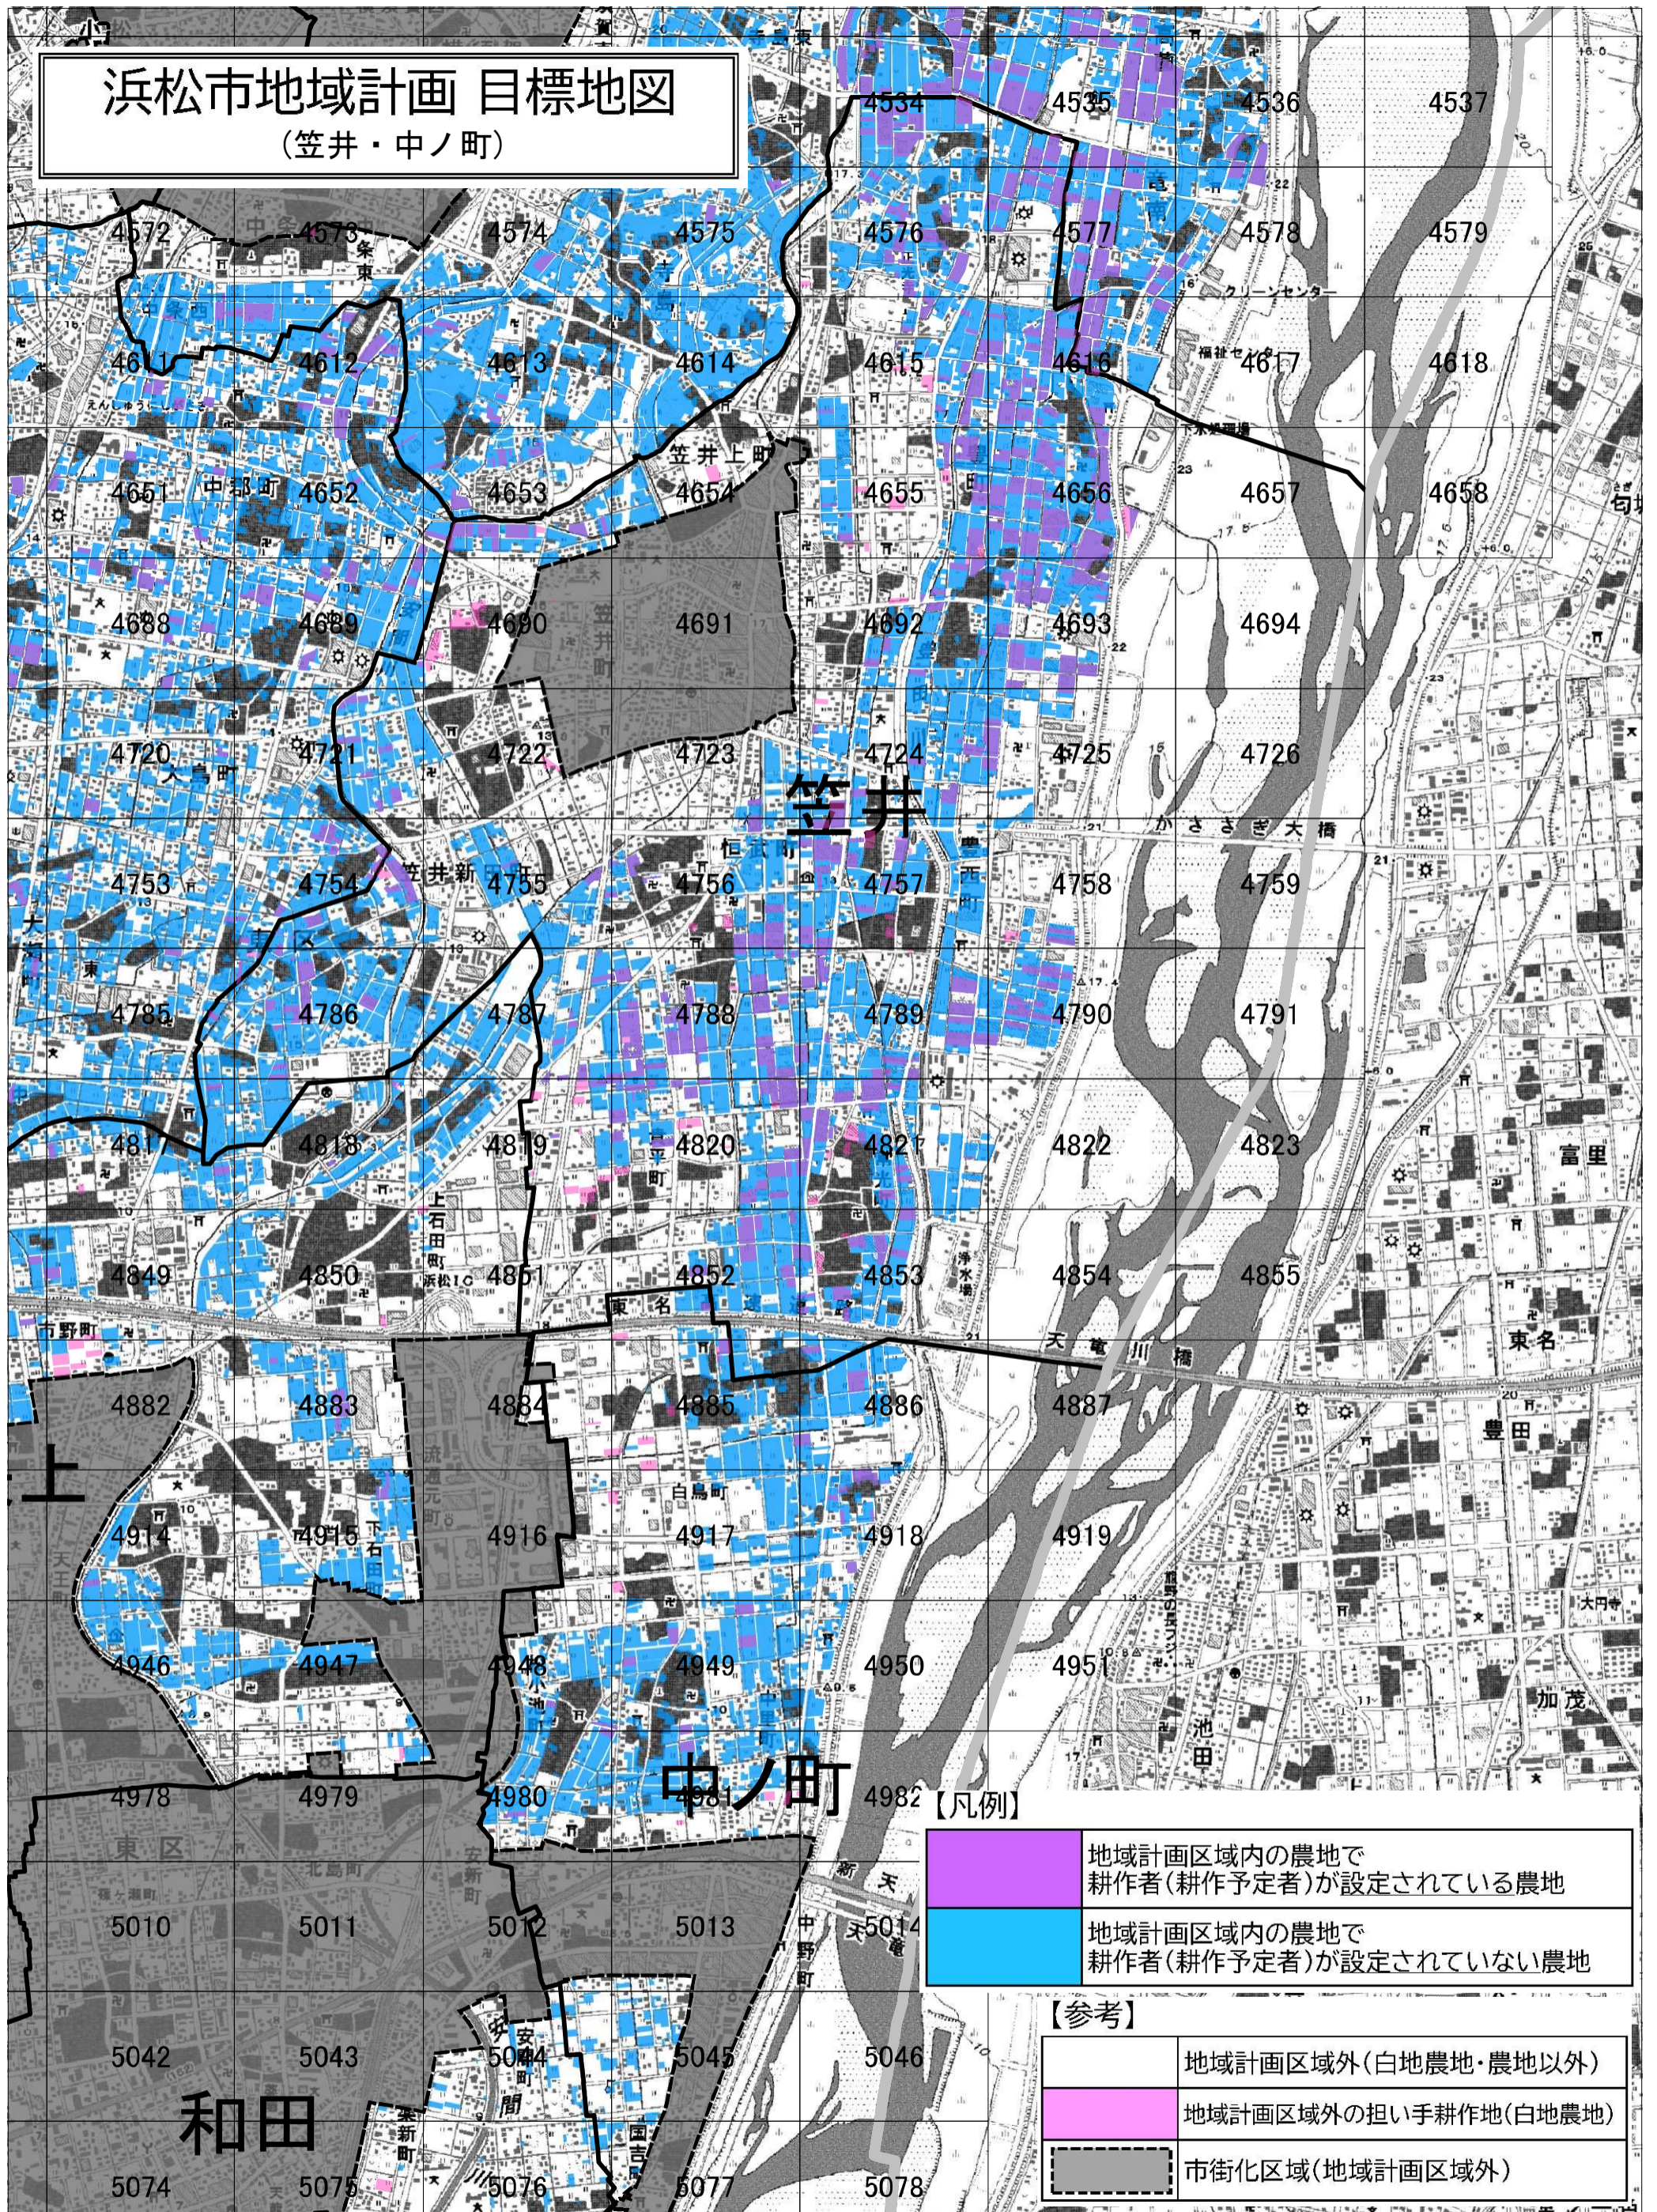

# 浜松市地域計画 目標地図

(笠井・中ノ町)

	地域計画区域内の農地で 耕作者(耕作予定者)が設定されている農地
	地域計画区域内の農地で 耕作者(耕作予定者)が設定されていない農地

【参考】

	地域計画区域外(白地農地・農地以外)
	地域計画区域外の担い手耕作地(白地農地)
	市街化区域(地域計画区域外)

本図面は筆界等の権利調整・確認には使えません

※図郭ごとの詳細図は市役所農地利用課で閲覧可(要事前連絡 ☎053-457-2836)