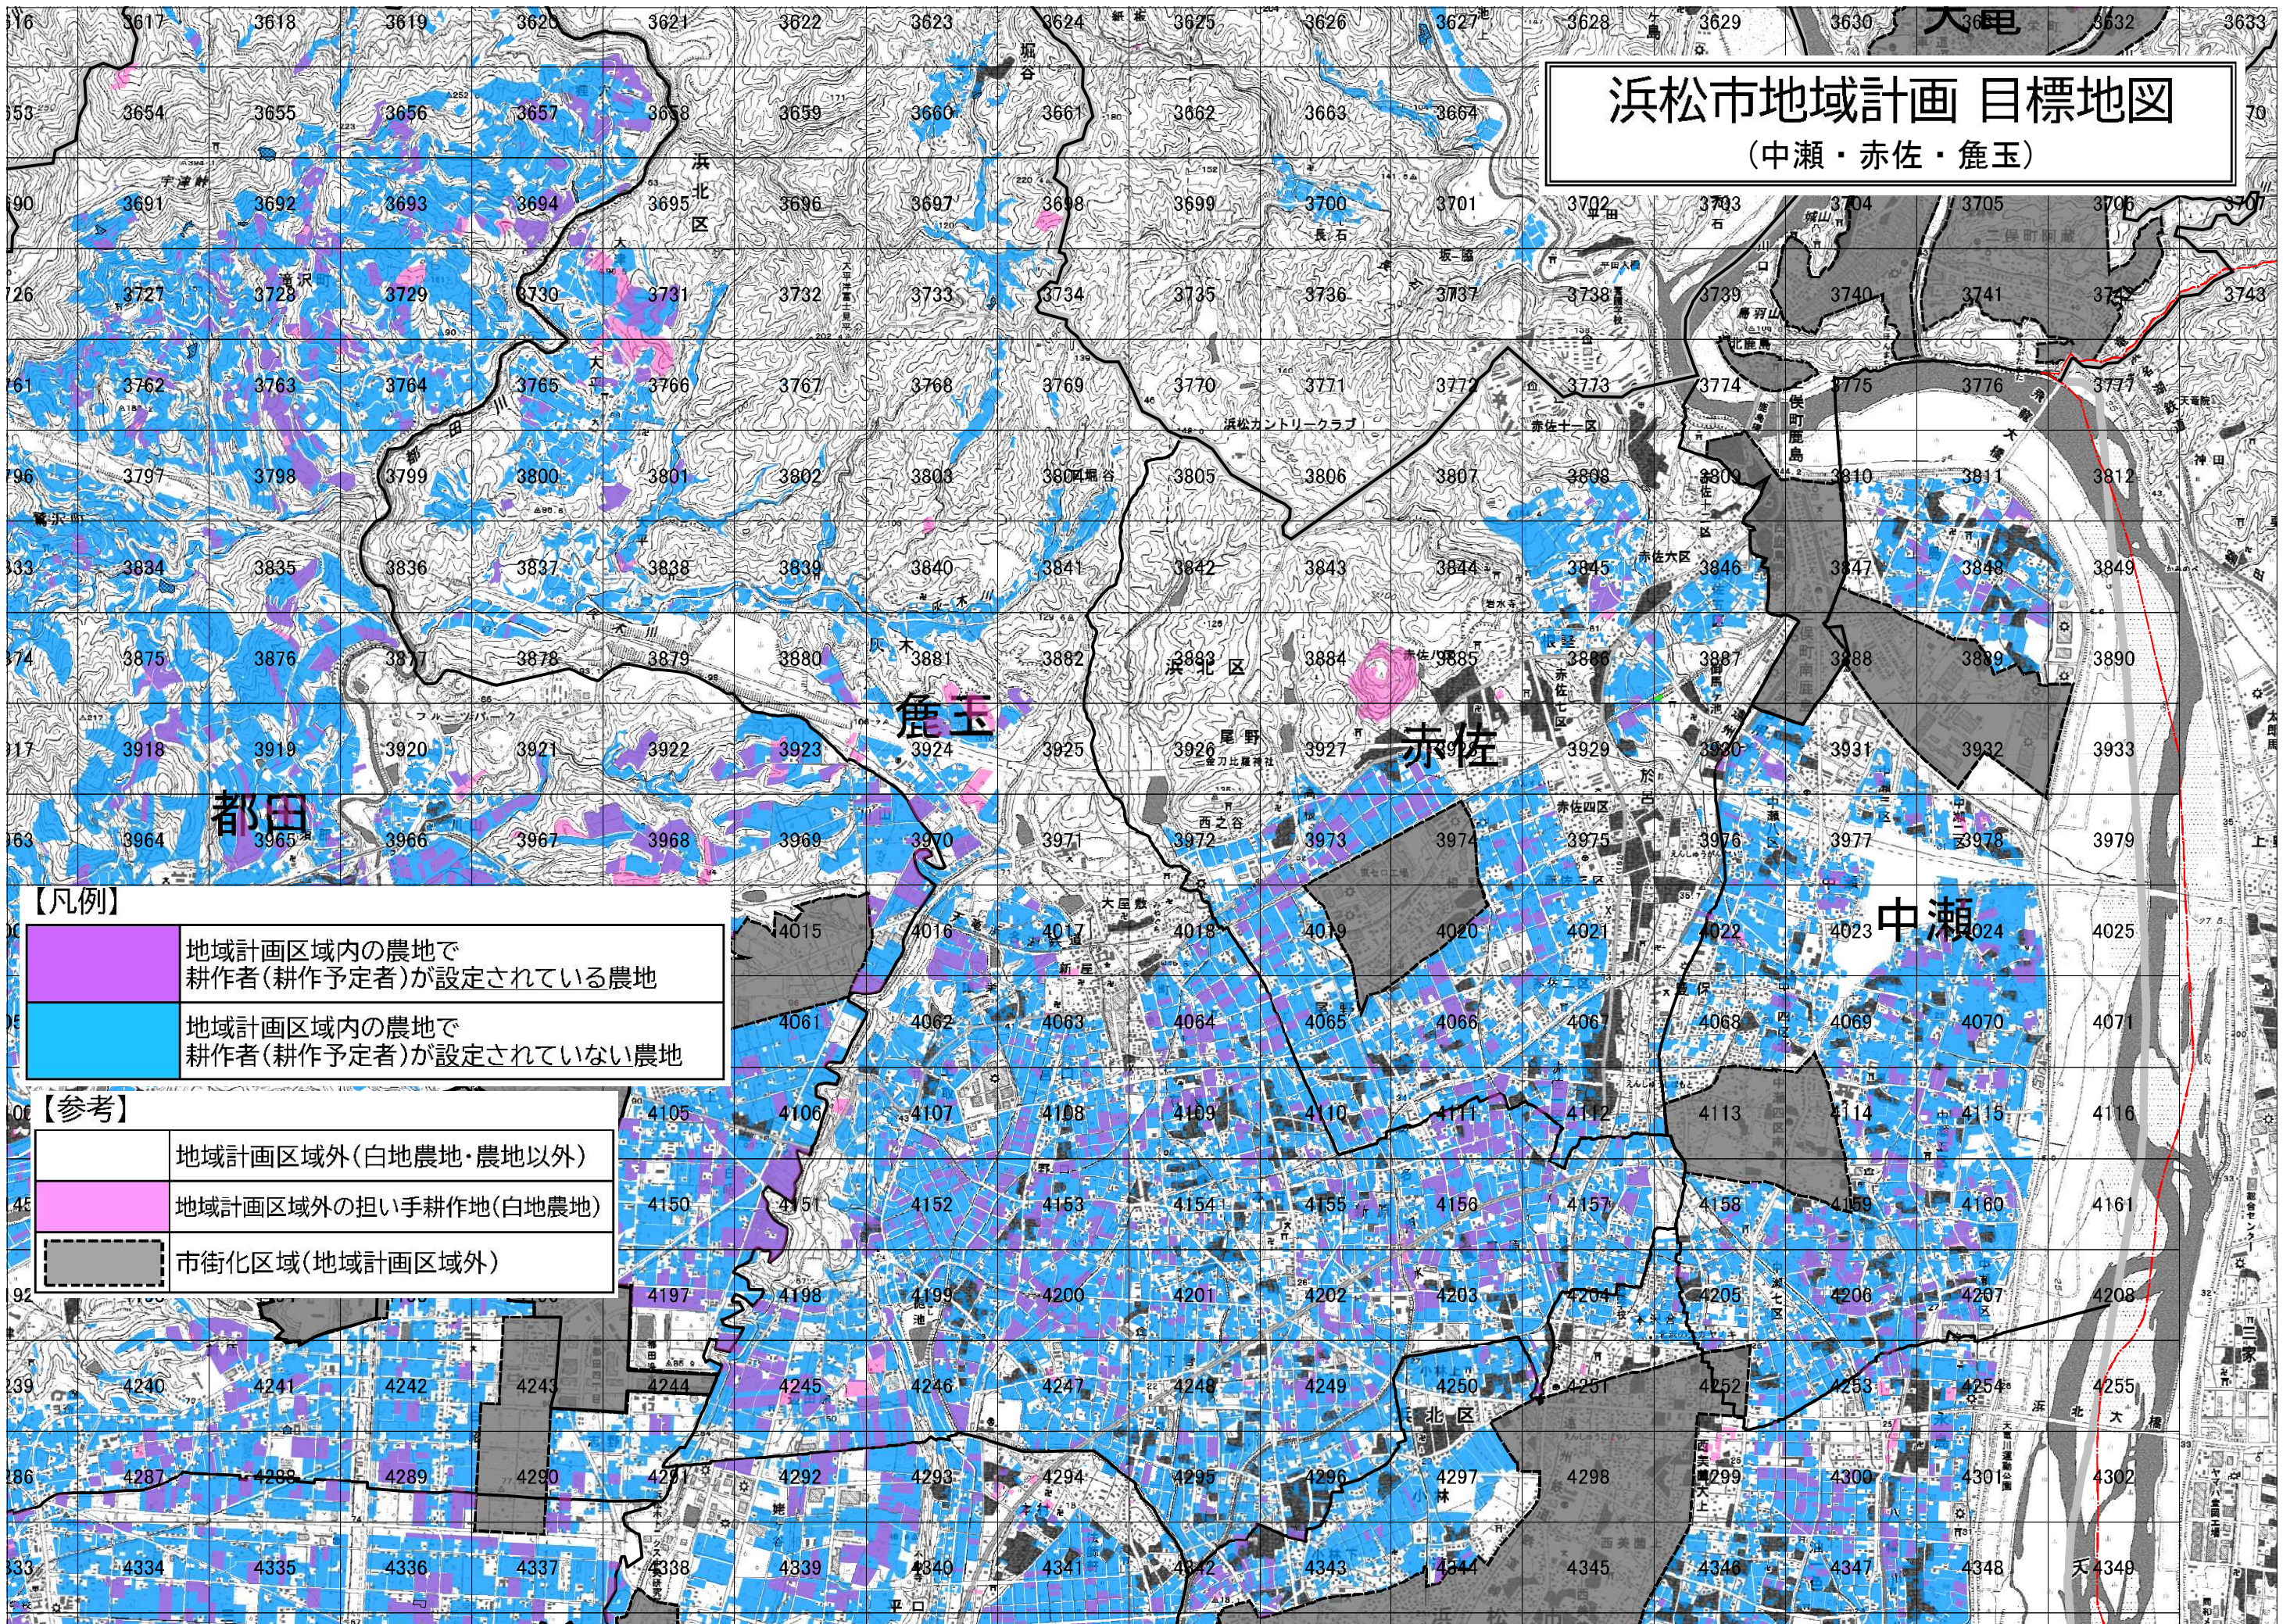

浜松市地域計画 目標地図

(中瀬・赤佐・鹿玉)

【凡例】

	地域計画区域内の農地で 耕作者(耕作予定者)が設定されている農地
	地域計画区域内の農地で 耕作者(耕作予定者)が設定されていない農地

【参考】

	地域計画区域外(白地農地・農地以外)
	地域計画区域外の担い手耕作地(白地農地)
	市街化区域(地域計画区域外)

※図郭ごとの詳細図は市役所農地利用課で閲覧可(要事前連絡 ☎053-457-2836)